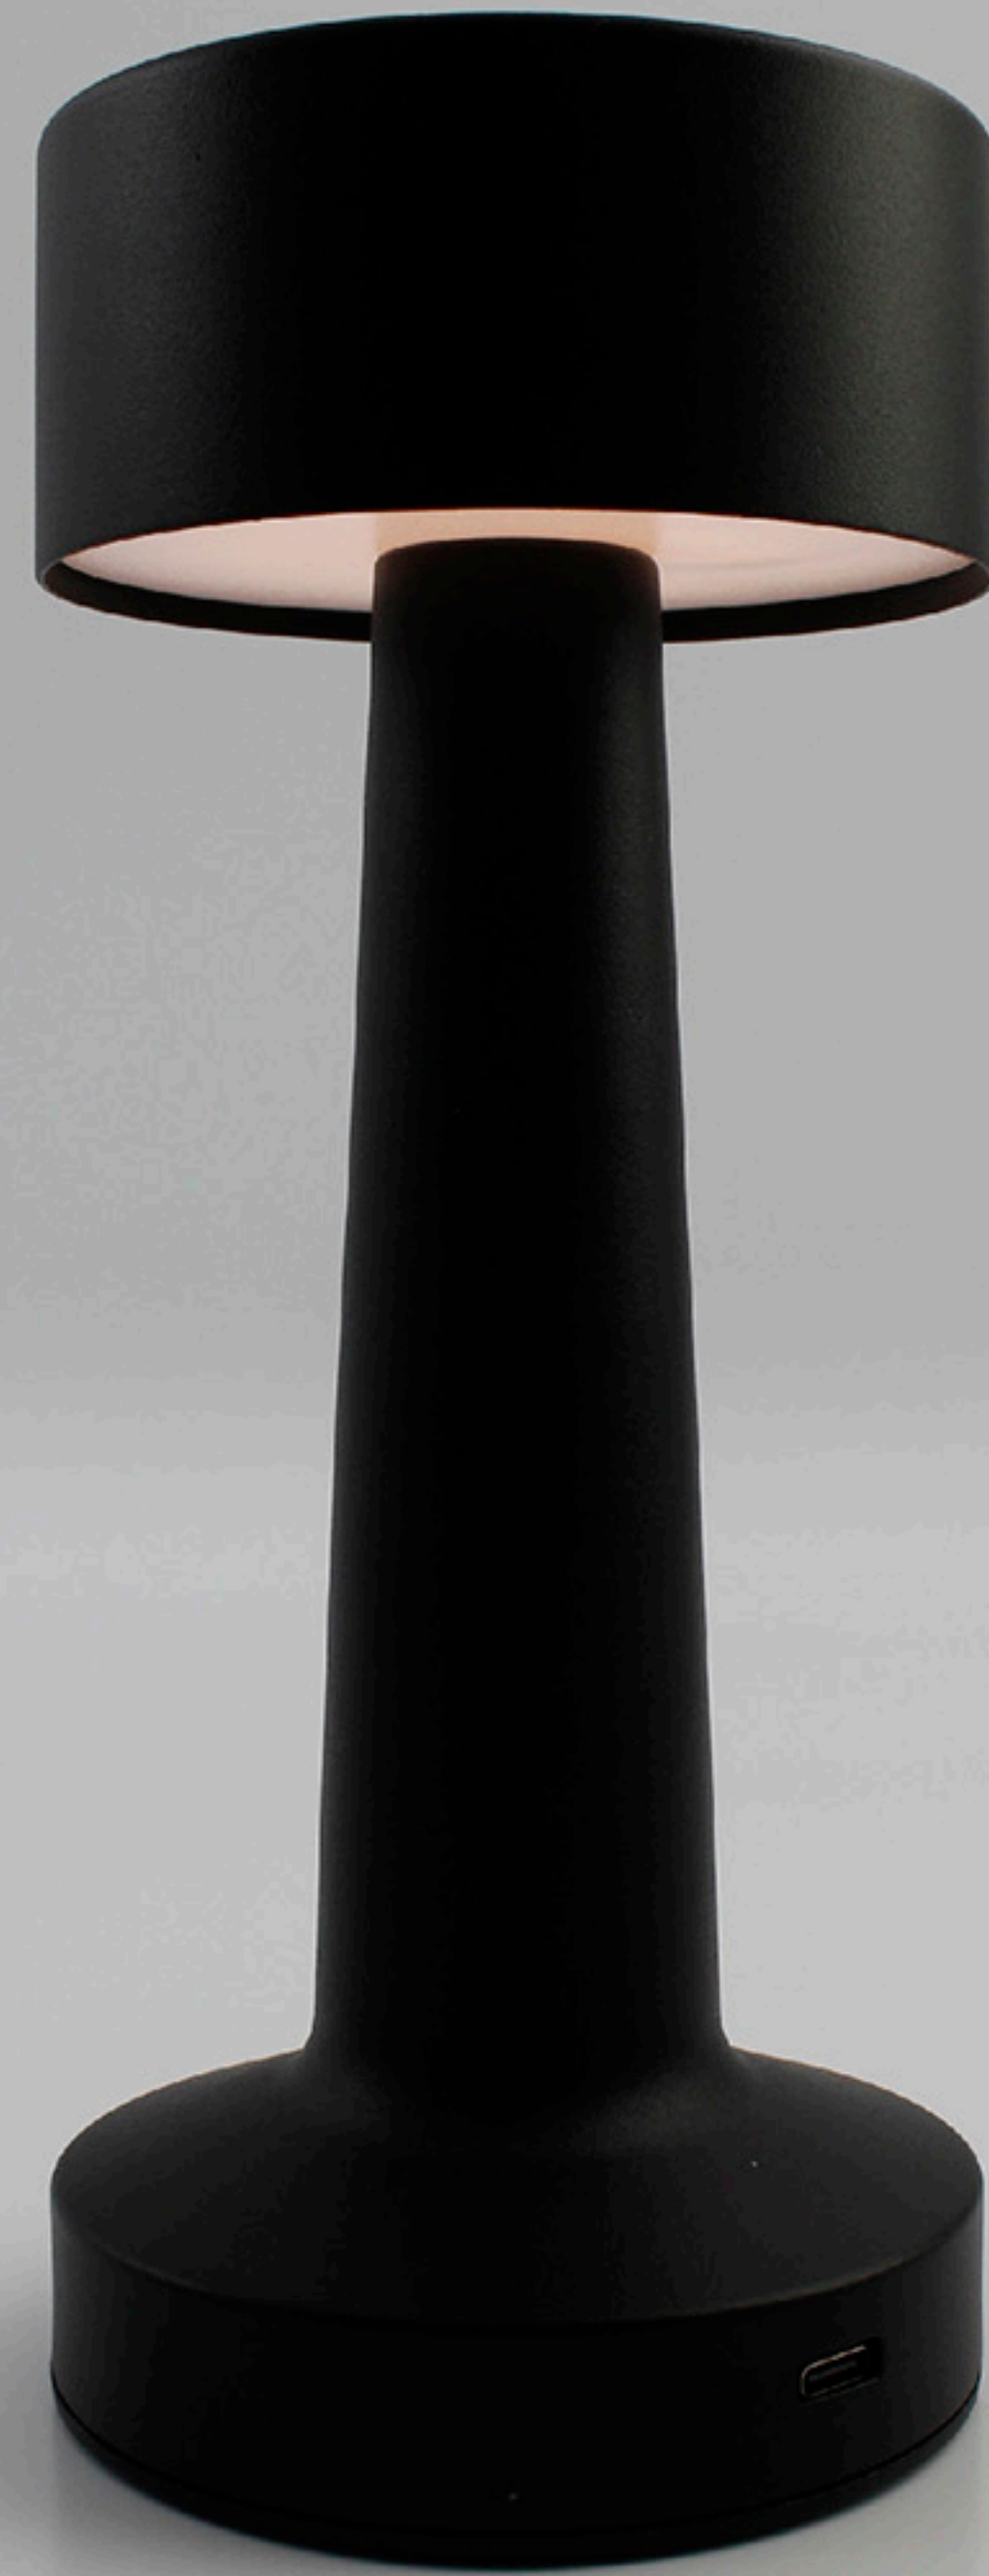

НАСТОЛЬНЫЙ  
СВЕТОДИОДНЫЙ  
СВЕТИЛЬНИК  
**DOWN LIGHT**  
**2W R**

МАТЕРИАЛЫ КОРПУСА:  
**МЕТАЛЛ + ПММА**

**ХРОМ**

**ЧЕРНЫЙ**

**LED**

**USB**

СМЕНА ЦВЕТА  
СВЕЧЕНИЯ:  
НЕЙТРАЛЬНЫЙ,  
ТЕПЛЫЙ, ОРАНЖЕВЫЙ

ДИММИРОВАНИЕ

СЕНСОРНЫЙ

> 5 ч.

АККУМУЛЯТОР

**2W**

**DC 5,0V**  
**1200mA**

**5**  
**ЧАСОВ**  
БЕЗ ПОДЗАРЯДКИ

85 MM

215 MM

# НАСТОЛЬНЫЙ СВЕТОДИОДНЫЙ СВЕТИЛЬНИК DOWN LIGHT 2W R

**НЕЙТРАЛЬНЫЙ**  
БЕЛЫЙ СВЕТ

**ХОЛОДНЫЙ**  
БЕЛЫЙ СВЕТ

**ТЕПЛЫЙ**  
БЕЛЫЙ СВЕТ

# НАСТОЛЬНЫЙ СВЕТОДИОДНЫЙ СВЕТИЛЬНИК DOWN LIGHT 2W R