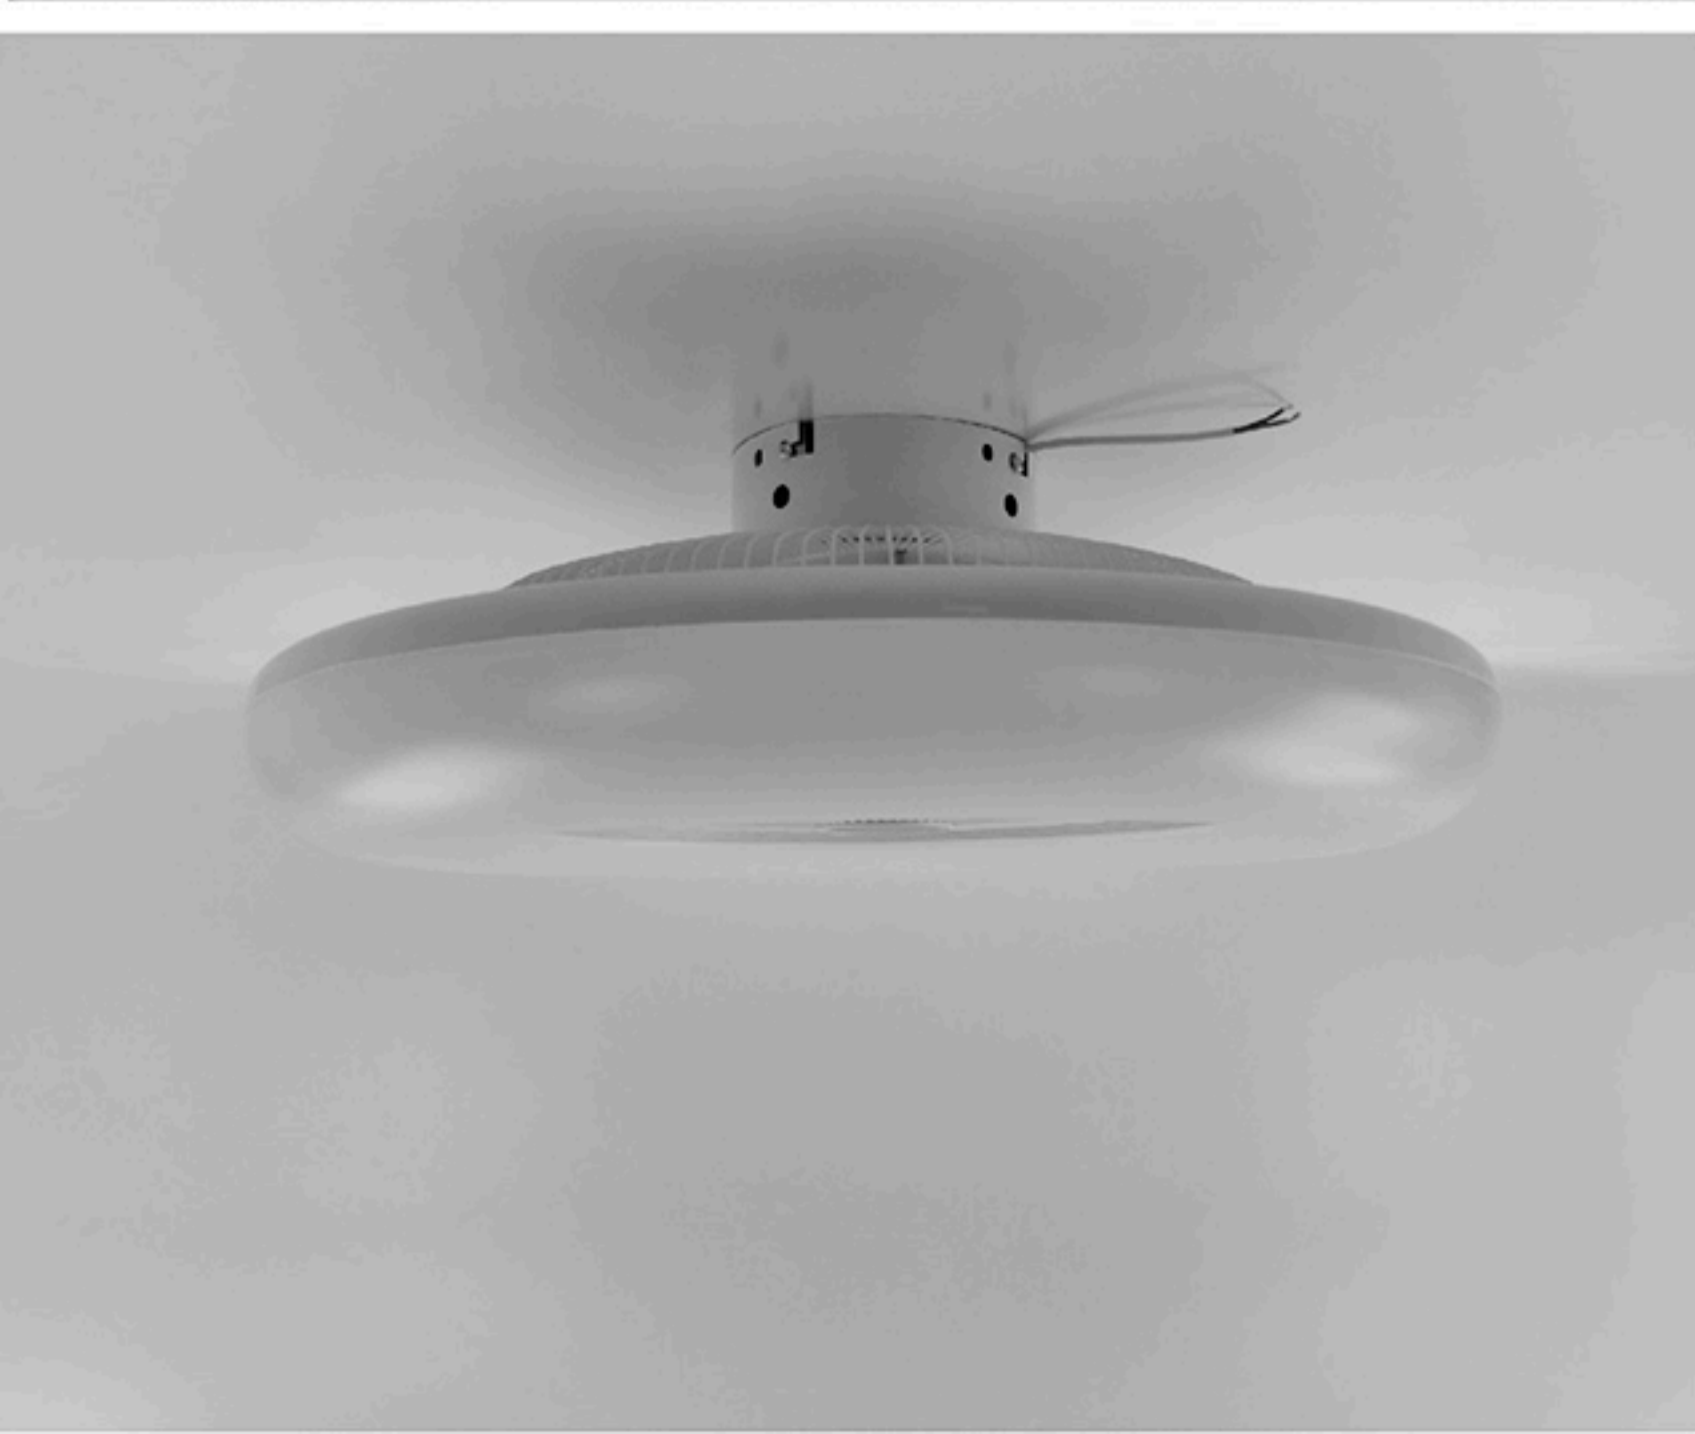

Управляемый светодиодный светильник с вентилятором

FAN ONE

Потребляемая мощность СВЕТА:

72W

ОСВЕЩЕНИЕ
ПОМЕЩЕНИЯ до 15 м²

Потребляемая мощность
ВЕНТИЛЯТОРА:

41W

МАТЕРИАЛЫ:

МЕТАЛЛ / АКРИЛ

ЦВЕТ:

БЕЛЫЙ МАТОВЫЙ

ON

OFF

Монтажные
размеры
скобы

Наименование	Мощность, Вт	Аналог, Вт	Световой поток (нейтральный свет), ЛМ	Световой поток (теплый/холодный свет), ЛМ	Габаритные размеры, мм	Цветовая температура	Количество в упаковке, шт.
FAN ONE 72W+41W-550- WHITE/WHITE-220-IP20	72/36/36 + 41	ЛН 100x7	6200	3100	550 x h 195	3000 - 6500K	1

Управляемый светодиодный
светильник с вентилятором

FAN ONE

Потребляемая мощность
ВЕНТИЛЯТОРА:

41W

Потребляемая мощность СВЕТА:

72W

ОСВЕЩЕНИЕ
ПОМЕЩЕНИЯ до **15** м²

МАТЕРИАЛЫ:
МЕТАЛЛ / АКРИЛ

ЦВЕТ:
БЕЛЫЙ МАТОВЫЙ

РЕЖИМЫ С ВЫКЛЮЧАТЕЛЯ :

1. Нейтральный свет
2. Вентилятор без света
3. Нейтральный свет с вентилятором

КНОПКИ НА ПУЛЬТЕ :

On/off – включение /выключение света

Off – выключение вентилятора