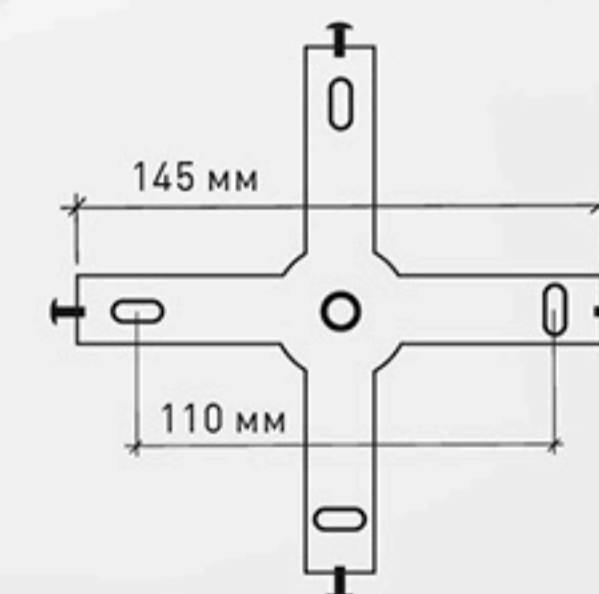

МЕТАЛЛ / АКРИЛ

ЦВЕТ:

БЕЛЫЙ МАТОВЫЙ

ON

OFF

Монтажные
размеры
скобы

Наименование	Мощность, Вт	Аналог, Вт	Световой поток (нейтральный свет), ЛМ	Световой поток (теплый/холодный свет), ЛМ	Габаритные размеры, мм	Цветовая температура	Количество в упаковке, шт.
FAN ONE 72W+41W-550- WHITE/WHITE-220-IP20	72/36/36 + 41	ЛН 100x7	6200	3100	550 x h 195	3000 - 6500K	1