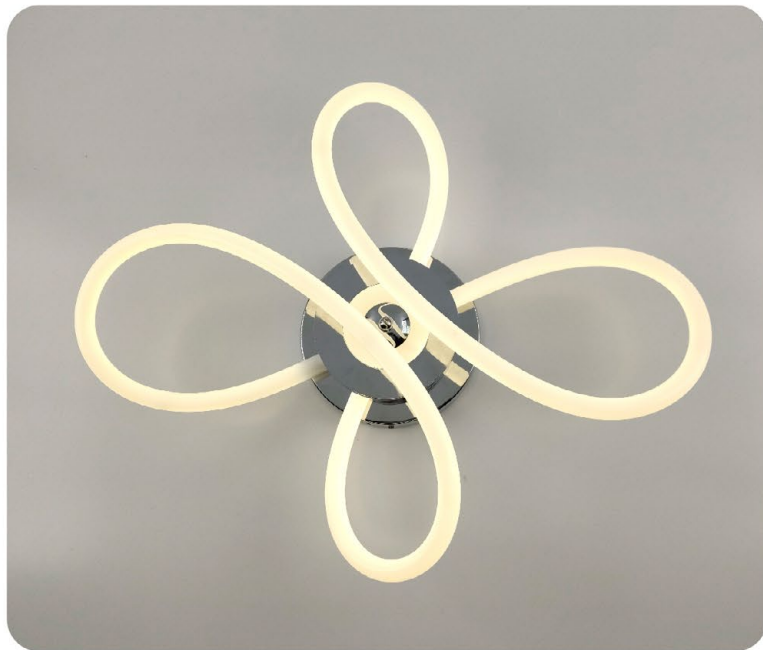

180°

Ra
> 80

$K_s < 1$

С
min-max
-10...+40

50 000
часов

V
180-265

IP20

EDISON

EAC

гарантия
2 года

Наименование	Мощность, Вт	Аналог, Вт	Теплый белый, лм	Универсальный белый, лм	Холодный белый, лм	Ночник, лм	Габаритные размеры, мм
OMNIA 30W OV-640/ 500/180-RC-CHROME/ OPAL360-220-IP20	30/30/30	ЛН 100x3	3000	3000	3000	300	500 x 640 x h 180