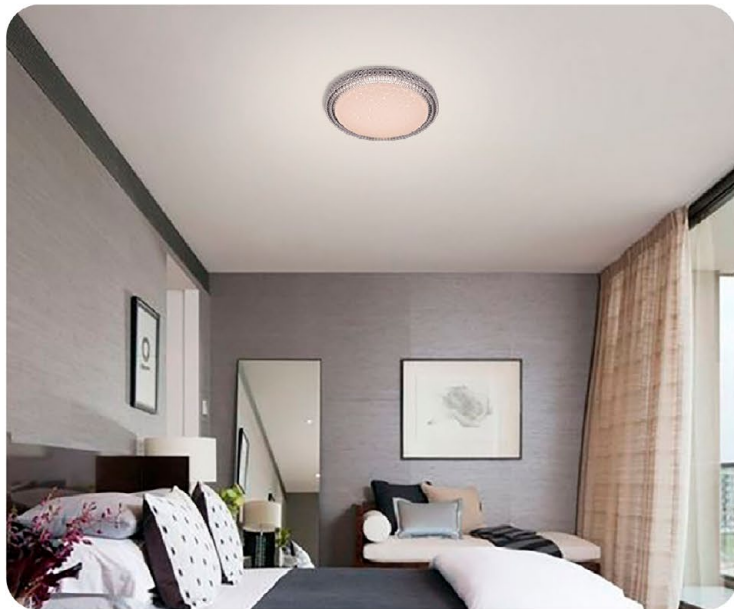

АБС-пластик / ПММА / АКРИЛ

ЦВЕТ КОРПУСА / РАССЕИВАТЕЛЯ / РАМКИ:

БЕЛЫЙ / БЕЛЫЙ С ЭФФЕКТОМ SHINY / ПРОЗРАЧНЫЙ

ПАСПОРТ

ХОЛОДНЫЙ БЕЛЫЙ СВЕТ

УНИВЕРСАЛЬНЫЙ БЕЛЫЙ СВЕТ

ТЕПЛЫЙ БЕЛЫЙ СВЕТ

НОЧНИК