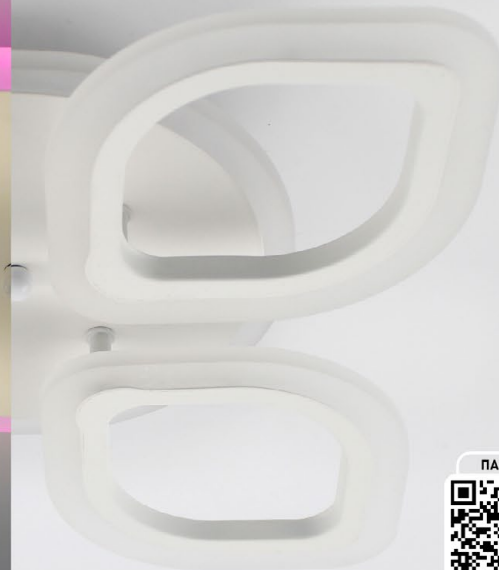

OFF

УНИВЕРСАЛЬНЫЙ БЕЛЫЙ СВЕТ + RGB

ТЕПЛЫЙ БЕЛЫЙ СВЕТ

ХОЛОДНЫЙ БЕЛЫЙ СВЕТ

RGB подсветка

						гарантия 2 года

Монтажные размеры скобы

Наименование	Мощность, Вт	Аналог, Вт	Теплый белый, лм	Холодный белый, лм	Универсальный белый, лм	Цветная Подсветка	Габаритные размеры, мм
AZALIA RGB 40W+10W 4R	20/20/40/50/10	ЛН 100x4	2000	2000	4000	RGB	d 480 x h 80