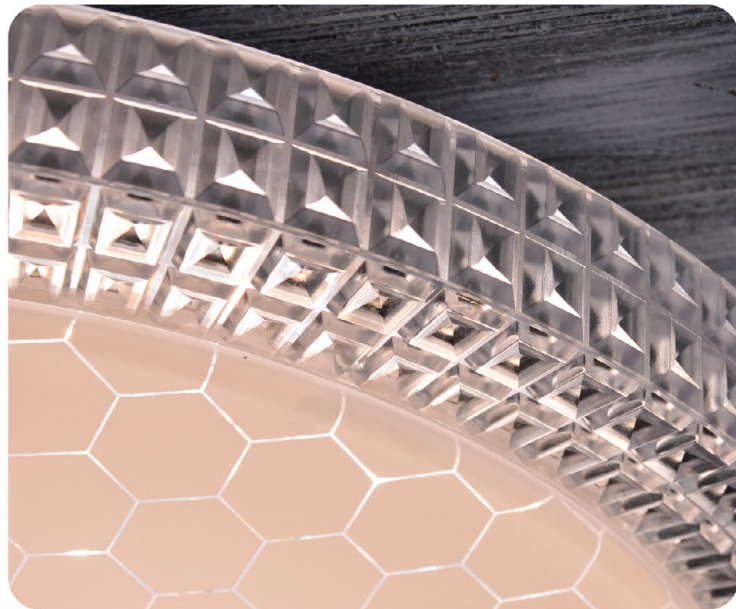

АБС-пластик / ПММА / АКРИЛ

ЦВЕТ КОРПУСА / РАССЕИВАТЕЛЯ / РАМКИ:

БЕЛЫЙ / БЕЛЫЙ С ЭФФЕКТОМ SHINY / ПРОЗРАЧНЫЙ

ПАСПОРТ

ХОЛОДНЫЙ БЕЛЫЙ СВЕТ

УНИВЕРСАЛЬНЫЙ БЕЛЫЙ СВЕТ

ТЕПЛЫЙ БЕЛЫЙ СВЕТ

НОЧНИК