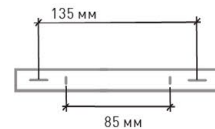

Наименование	Мощность, Вт	Аналог, Вт	Теплый белый, лм	Универсальный белый, лм	Холодный белый, лм	Ночник, лм	Габаритные размеры, мм	Количество в упаковке, шт.
VIVIAN 80W 3R	40/80/40	ЛН 100x8	4000	8000	4000	300	540 x h 120	1

Монтажные размеры скобы