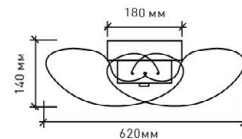

ПАСПОРТ

ТЕПЛЫЙ БЕЛЫЙ СВЕТ

УНИВЕРСАЛЬНЫЙ БЕЛЫЙ СВЕТ

ХОЛОДНЫЙ БЕЛЫЙ СВЕТ

НОЧНИК

Монтажные
размеры
скобы

Наименование	Мощность, Вт	Аналог, Вт	Теплый Белый, лм	Универсальный Белый, лм	Холодный Белый, лм	Ночник, лм	Габаритные размеры, мм
LIANA MAXI 130W 6R-CHROME	65/65/130	ЛН 100x12	5850	11700	5850	300	620 x h 140
LIANA MAXI 130W 6R-GOLD	65/65/130	ЛН 100x12	5850	11700	5850	300	620 x h 140