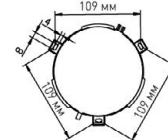

AKRILIKA SOTA RGB 70W R