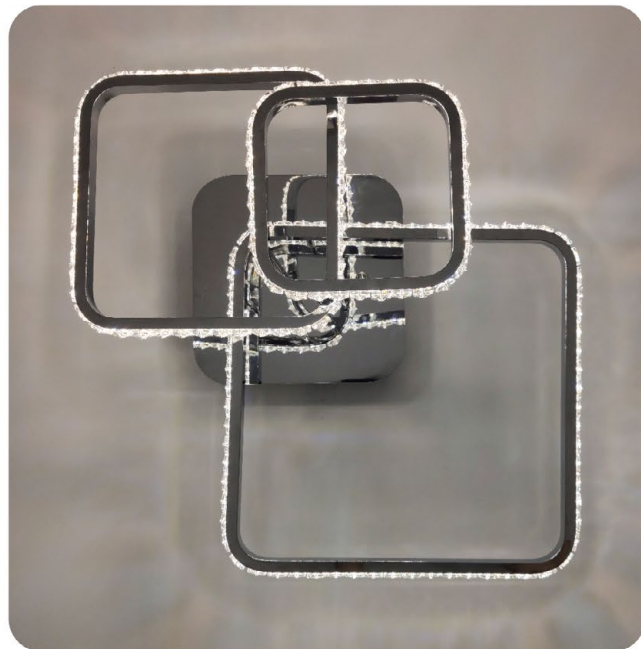

Наименование	Мощность, Вт	Аналог, Вт	Теплый Белый, лм	Универсальный Белый, лм	Холодный Белый, лм	Ночник, лм	Габаритные размеры, мм
VERSAL' ON/OFF 90W 3S-370-CHROME/CRYSTALL-220-IP20	45/45/95/15	ЛН 100x9	4500	9000	4500	150	430 x 430 x h 170

**гарантия
2 года**

Монтажные
размеры
скобы