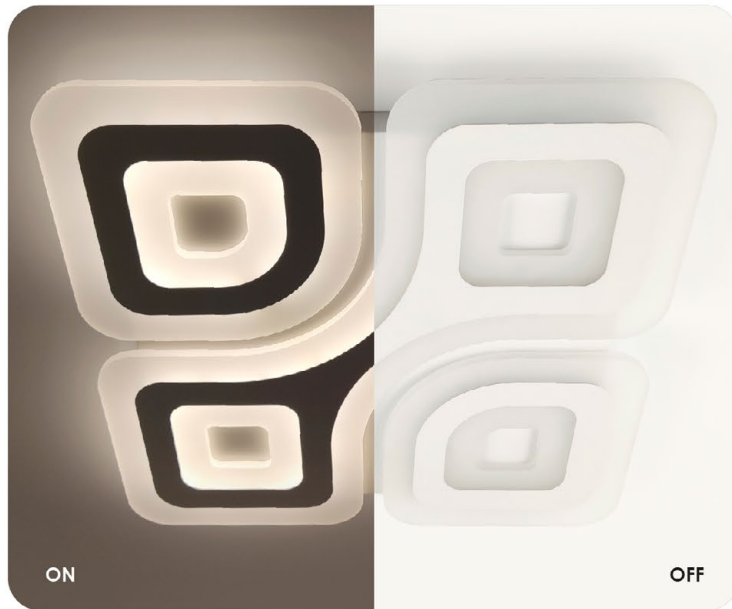

Наименование	Мощность, Вт	Аналог, Вт	Универсальный белый, лм*	Ночник, лм*	Габаритные размеры, мм	Количество в упаковке, шт.
GEOMETRIA QUADRATE 85W Q-500-WHITE-220-IP44	85	ЛН 100x7	7500	300	500 x h 50	4