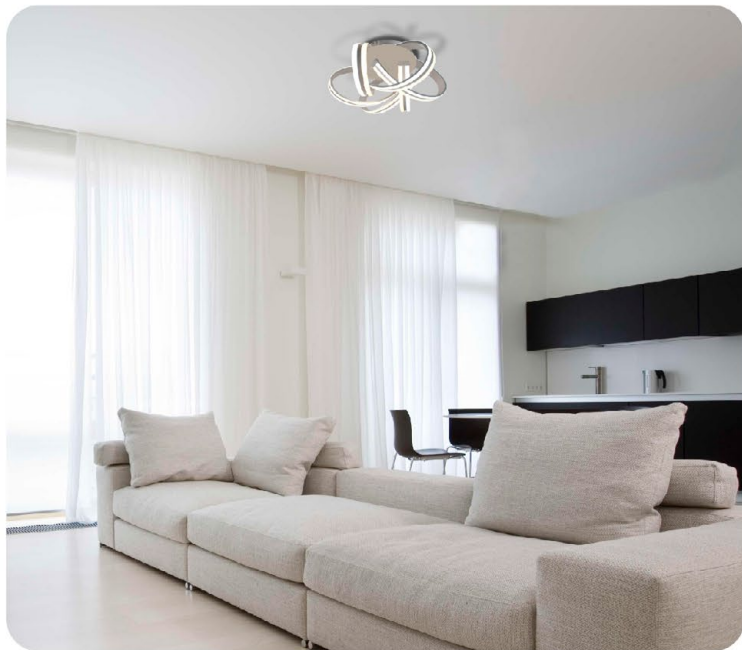

Наименование	Мощность, Вт	Аналог, Вт	Универсальный Белый, лм	Режим DOUBLE, лм	Световой поток, лм Ночник	Габаритные размеры, мм	Количество в упаковке, шт.
VOLNA DOUBLE 170W 6C-520/237-WHITE/OPAL-220-IP20	170 / 85	ЛН 100x10	16000	8000	300	520 x h 237	1

Монтажные
размеры скобы