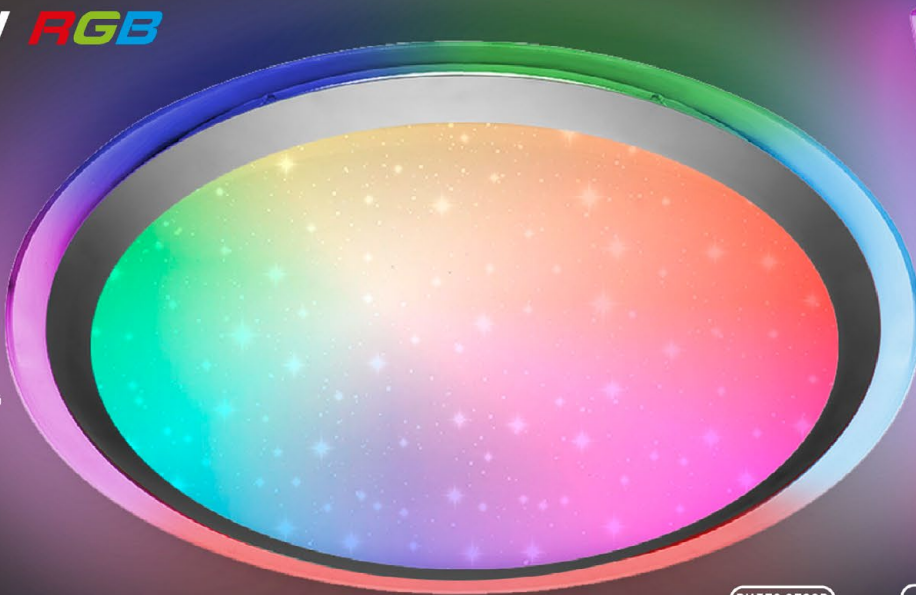

ARION RGB

ТЕХНОЛОГИЯ
Shiny

60W

ОСВЕЩЕНИЕ
ПОМЕЩЕНИЯ до 25 м²

40W

ОСВЕЩЕНИЕ
ПОМЕЩЕНИЯ до 18 м²

Для моделей
до 2019г.

Для моделей
от 2019г.

МАТЕРИАЛ КОРПУСА / РАССЕИВАТЕЛЯ / КАНТА:
АБС-пластик / ПММА / АКРИЛ

ЦВЕТ КОРПУСА / РАССЕИВАТЕЛЯ / КАНТА:
БЕЛЫЙ / БЕЛЫЙ С ЭФФЕКТОМ SHINY / ПРОЗРАЧНЫЙ