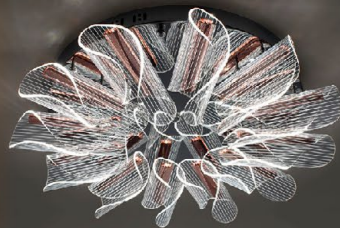

ХОЛОДНЫЙ БЕЛЫЙ СВЕТ