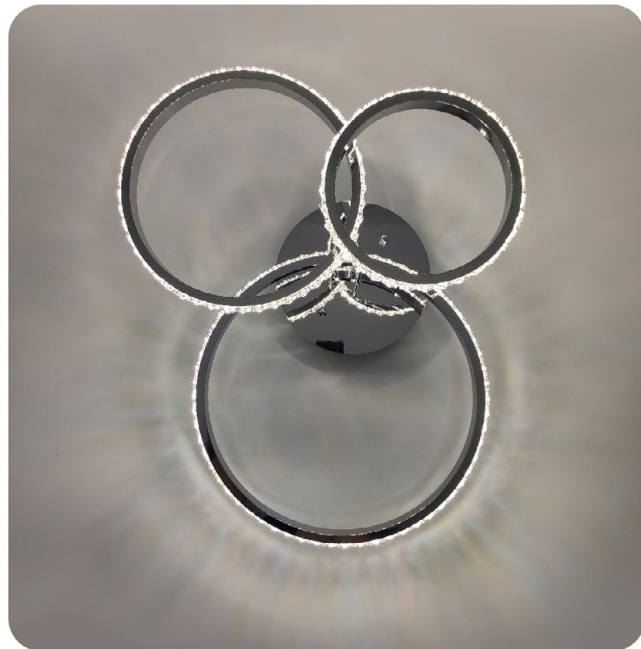

Наименование	Мощность, Вт	Аналог, Вт	Теплый белый, лм	Универсальный белый, лм	Холодный белый, лм	Ночник, лм	Габаритные размеры, мм
VERSAL' ON/OFF 86W 3R-400-CHROME/CRYSTALL-220-IP20	43/43/86/15	ЛН 100x8	4300	8600	4300	150	550 x 450 x h 170

ПРОИЗВОДИТЕЛЬ ИМЕЕТ ПРАВО, НЕ УВЕДОМЛЯЯ, ВНОСИТЬ ИЗМЕНЕНИЯ В КОНСТРУКЦИЮ, ФУНКЦИИ, И РАЗМЕРЫ ПРОДУКТА, ЕСЛИ ЭТО НЕ ВЛИЯЕТ НА ЕГО ОСНОВНЫЕ ХАРАКТЕРИСТИКИ ЦЕНА МОЖЕТ МЕНЯТЬСЯ - УТОЧНЯЙТЕ У МЕНЕДЖЕРОВ.