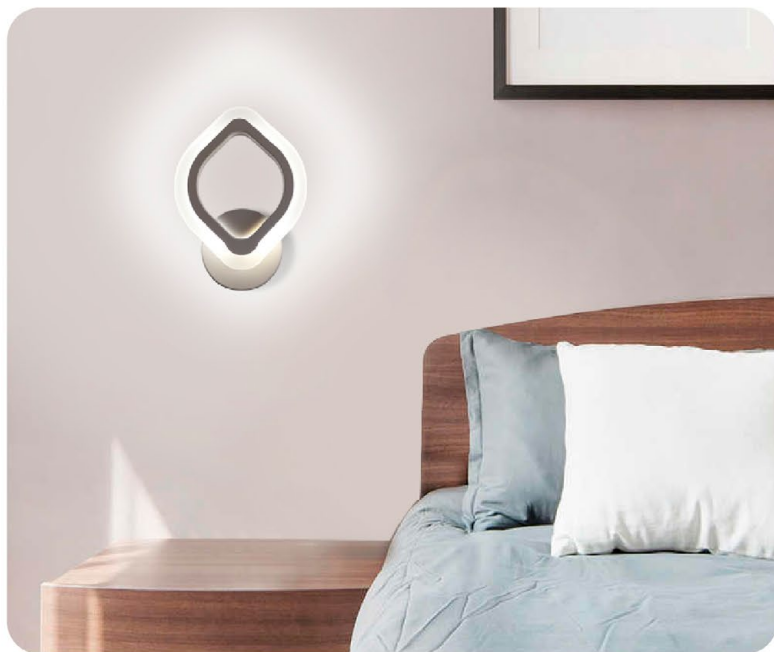

Наименование	Мощность, Вт	Аналог, Вт	Теплый Белый, лм	Холодный Белый, лм	Универсальный Белый, лм	Габаритные размеры, мм
AZALIA 12W R-ON/OFF	6/6/10	ЛН 100x1	600	600	1200	230 x 170 x h 45

Монтажные
размеры скобы