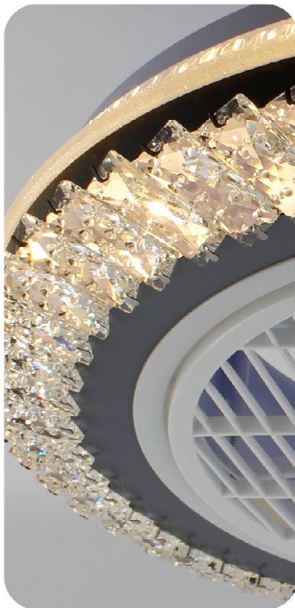

Наименование	Мощность, Вт	Мощность вентилятора, Вт	Аналог, Вт	Световой поток (нейтральный свет), Лм	Световой поток (теплый/холодный свет), Лм	Габаритные размеры, мм	Цветовая температура
FAN CRYSTAL 120W+31W-520-230-WHITE/CHROME-220-IP20	120	31	ЛН 100x12	10200	5100	520 x h 230	3000 - 6500K