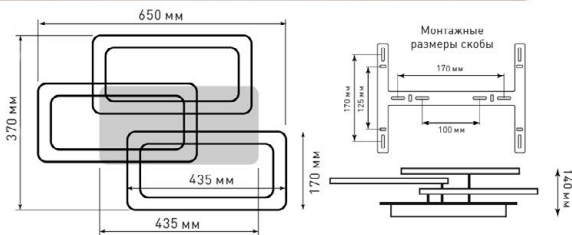

МЕТАЛЛ / АКРИЛ

ЦВЕТ КОРПУСА / РАССЕИВАТЕЛЯ:

БЕЛЫЙ / БЕЛЫЙ МАТОВЫЙ

ТЕПЛЫЙ БЕЛЫЙ СВЕТ
+
ХОЛОДНЫЙ БЕЛЫЙ СВЕТ

ХОЛОДНЫЙ БЕЛЫЙ СВЕТ
+
ТЕПЛЫЙ БЕЛЫЙ СВЕТ

УНИВЕРСАЛЬНЫЙ БЕЛЫЙ СВЕТ

НОЧНИК

Наименование	Мощность, Вт	Аналог, Вт	Универсальный Белый, лм	Режим DOUBLE, лм	Режим ночник, лм	Габаритные размеры, мм
TRIPLEX DOUBLE 110W 3L-650x 370X140-RC-WHITE/WHITE-220-IP20	110	ΛH 100x11	9000	10000	1500	650 x 370 x h 140