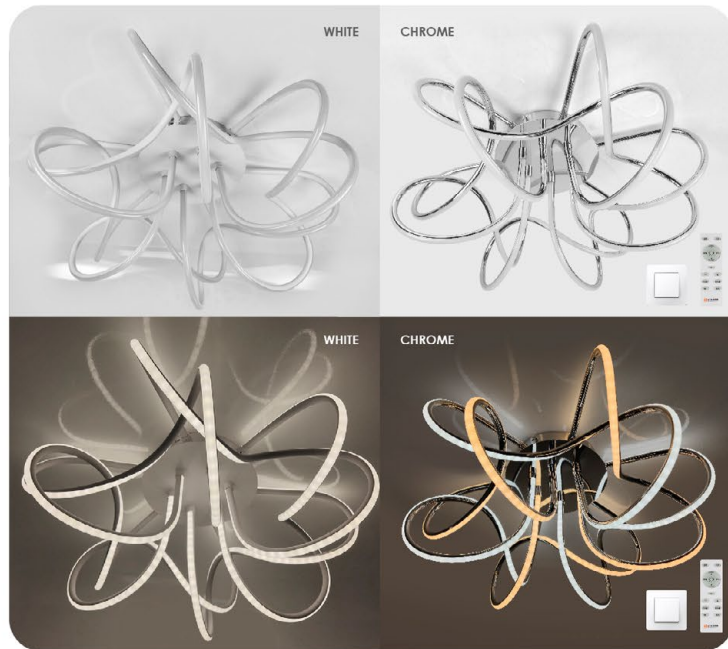

Наименование	Мощность, Вт	Аналог, Вт	Максимальный световой поток, лм Универсальный Белый	Габаритные размеры, мм	Количество в упаковке, шт.
LIANA MUSE 80W R-525-WHITE/OPAL-220-IP20	80	ЛН 100x7	7000	525 x h 230	1

Наименование	Мощность, Вт	Аналог, Вт	Теплый Белый, лм	Универсальный Белый, лм	Холодный Белый, лм	Ночник, лм	Габаритные размеры, мм	Количество в упаковке, шт.
LIANA MUSE 80W R-525- CHROME/OPAL-220-IP20	80	ЛН 100x7	6800	7000	7200	300	525 x h 230	1