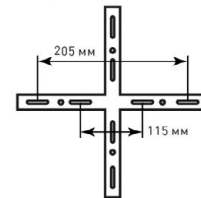

ВИДЕО ОБЗОР

ТЕПЛЫЙ БЕЛЫЙ СВЕТ

УНИВЕРСАЛЬНЫЙ БЕЛЫЙ СВЕТ

ХОЛОДНЫЙ БЕЛЫЙ СВЕТ

НОЧНИК

Монтажные размеры скобы

Наименование	Мощность, Вт	Аналог, Вт	Теплый белый, лм	Универсальный белый, лм	Холодный белый, лм	Ночник, лм	Габаритные размеры, мм	Количество в упаковке, шт.
SPRING 120W 8R	60/120/60	ЛН 100x12	600	12000	6000	300	580 x h 230	1