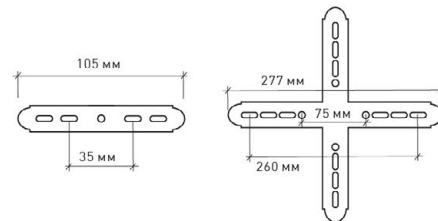

МОНТАЖНЫЕ РАЗМЕРЫ СКОБЫ

CASABLANCA 25W R

CASABLANCA 72W R