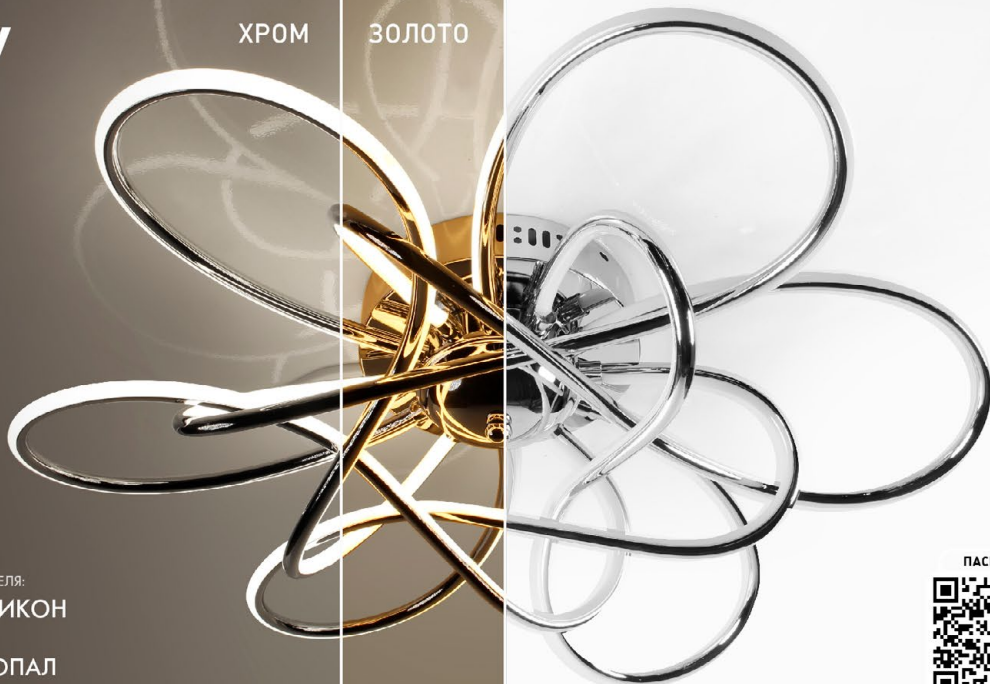

LIANA MAXI

130W

ОСВЕЩЕНИЕ
ПОМЕЩЕНИЯ до 25 м²

МАТЕРИАЛ КОРПУСА / РАССЕИВАТЕЛЯ:
АЛЮМИНИЙ / СИЛИКОН
ЦВЕТ КОРПУСА / РАССЕИВАТЕЛЯ :
ХРОМ / ЗОЛОТО / ОПАЛ

ХРОМ

ЗОЛОТО

ON

OFF