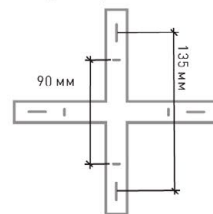

Монтажные
размеры скобы

Наименование	Мощность, Вт	Аналог, Вт	Теплый белый, лм	Универсальный белый, лм	Холодный белый, лм	Ночник, лм	Габаритные размеры, мм	Количество в упаковке, шт.
CAMELIA 120W R-CHROME/WHITE-220-IP20	60/120/60	ЛН 100x11	5580	11400	5820	300	600 x h 160	1