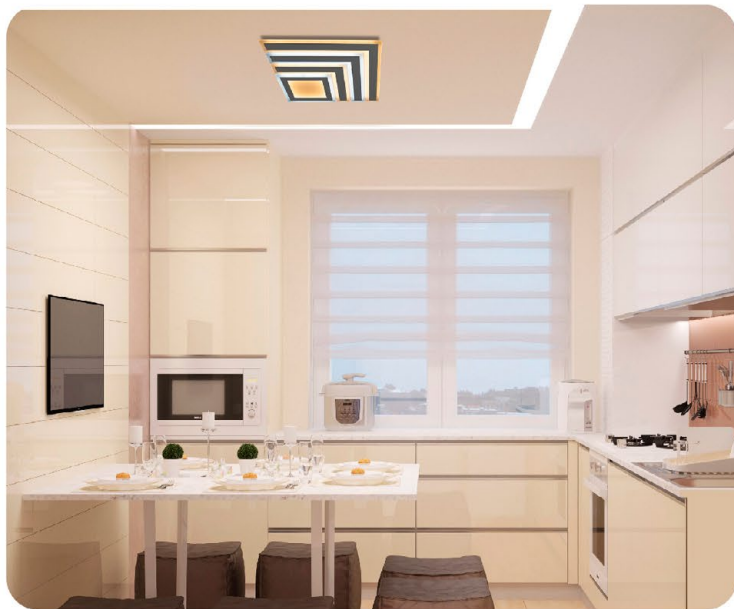

Наименование	Мощность, Вт	Аналог, Вт	Универсальный белый, лм*	Ночник, лм*	Габаритные размеры, мм	Количество в упак, шт.
GEOMETRIA LINE 100W S -503-WHITE-220-IP44	100	ЛН 100x9	8700	300	503 x h 46	4