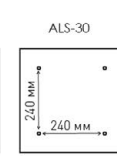

СЕРЕБРИСТЫЙ / БЕЛЫЙ

или БЕЛЫЙ С ЭФФЕКТОМ SHINY / ПРОЗРАЧНЫЙ

прозрачный кант

серый кант

прозрачный кант

Наименование	Мощность, Вт	Аналог, Вт	Холодный белый, лм*	Вес, кг	Габаритные размеры, мм	Количество в упаковке, шт.
ALR-16 (прозрачный)	16	ЛН 60x3	1400	0,72	д 330 x h 70	10
ALR-16 (серый)	16	ЛН 60x3	1400	0,72	д 330 x h 70	10
ALR-25 (прозрачный)	25	ЛН 100x2	2100	1,22	д 430 x h 90	10
ALR-25 (серый)	25	ЛН 100x2	2100	1,22	д 430 x h 90	10
ALS-18 (прозрачный)	18	ЛН 75x2	1440	0,70	а 345 x h 80	6
ALS-30 (прозрачный)	30	ЛН 75x3	2400	1,12	а 445 x h 80	6