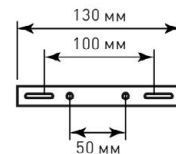

Наименование	Мощность, Вт	Аналог, Вт	Максимальный световой поток, лм Универсальный белый	Габаритные размеры, мм	Количество в упаковке, шт.
CODE 30W R-620/400-NW-BLACK/OPAL-220-IP20	60	ЛН 40x5	2700	580 x h 580	1
CODE 30W R-620/400-NW-WHITE/OPAL-220-IP20	60	ЛН 40x5	2700	580 x h 580	1

Монтажные
размеры скобы