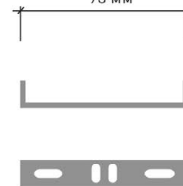

Светильник имеет
двигающийся
внешний элемент

160°

ОТВЕРСТИЯ ДЛЯ МОНТАЖА

93 мм

Наименование	Мощность, Вт	Аналог, Вт	Универсальный белый, лм*	Ночник, лм*	Габаритные размеры, мм	Количество в упак, шт.
АBAZUR 12W R-130-NW-BLACK/WHITE-220-IP40	12	ЛН 100	900	-	а 130 x б 121 x в 116	20
АBAZUR 12W R-130-NW-WHITE/WHITE-220-IP40	12	ЛН 100	900	-	а 130 x б 121 x в 116	20