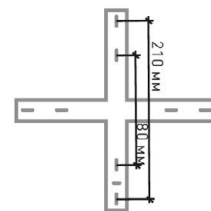

ПАСПОРТ

ХОЛОДНЫЙ + ТЕПЛЫЙ БЕЛЫЙ СВЕТ

ТЕПЛЫЙ + ХОЛОДНЫЙ БЕЛЫЙ СВЕТ

УНИВЕРСАЛЬНЫЙ БЕЛЫЙ СВЕТ

НОЧНИК

ОТВЕРСТИЯ ДЛЯ МОНТАЖА

Наименование	Мощность, Вт	Аналог, Вт	Универсальный белый, лм*	Ночник, лм*	Габаритные размеры, мм	Количество в упаковке, шт.
CASCADE DOUBLE 95W R-600-WHITE/WHITE-220-IP44	95	ЛН 100x9	8300	300	600 x h 50	4