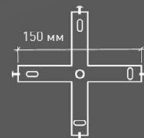

ХОЛОДНЫЙ БЕЛЫЙ СВЕТ

Монтажные
размеры
скобы