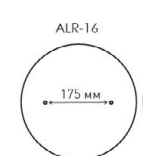

СЕРЕБРИСТЫЙ / БЕЛЫЙ

или БЕЛЫЙ С ЭФФЕКТОМ SHINY / ПРОЗРАЧНЫЙ

прозрачный кант

серый кант

прозрачный кант

Наименование	Мощность, Вт	Аналог, Вт	Холодный белый, лм*	Вес, кг	Габаритные размеры, мм	Количество в упаковке, шт.
ALR-16 (прозрачный)	16	ЛН 60x3	1400	0,72	д 330 x h 70	10
ALR-16 (серый)	16	ЛН 60x3	1400	0,72	д 330 x h 70	10
ALR-25 (прозрачный)	25	ЛН 100x2	2100	1,22	д 430 x h 90	10
ALR-25 (серый)	25	ЛН 100x2	2100	1,22	д 430 x h 90	10
ALS-18 (прозрачный)	18	ЛН 75x2	1440	0,70	а 345 x h 80	6
ALS-30 (прозрачный)	30	ЛН 75x3	2400	1,12	а 445 x h 80	6