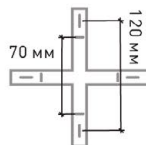

гарантия 2 года

Монтажные размеры скобы