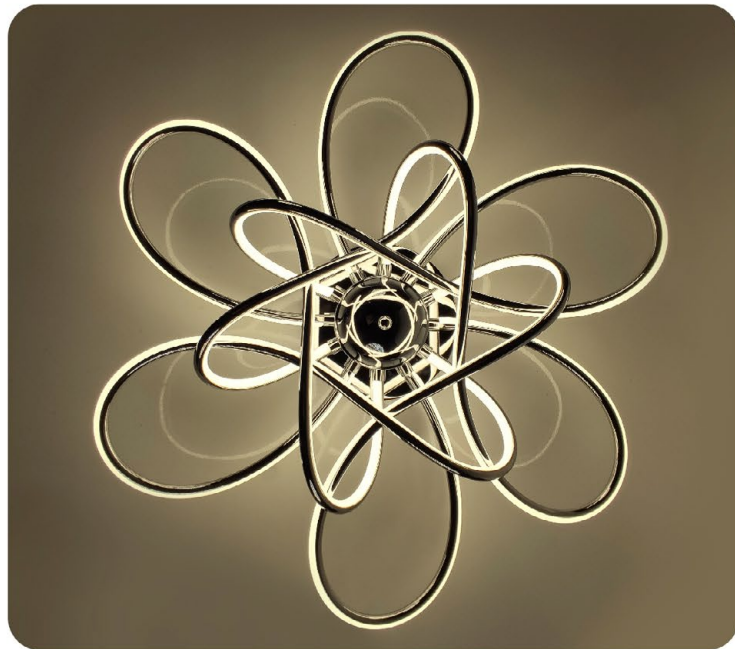

Монтажные
размеры
скобы

Наименование	Мощность, Вт	Аналог, Вт	Теплый Белый, лм	Универсальный Белый, лм	Холодный Белый, лм	Ночник, лм	Габаритные размеры, мм
LIANA MAXI 130W 6R-CHROME	65/65/130	ЛН 100x12	5850	11700	5850	300	620 x h 140
LIANA MAXI 130W 6R-GOLD	65/65/130	ЛН 100x12	5850	11700	5850	300	620 x h 140