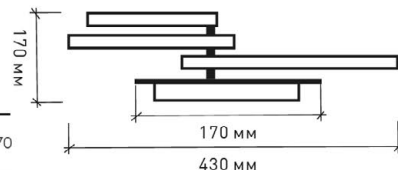

Наименование	Мощность, Вт	Аналог, Вт	Теплый Белый, лм	Универсальный Белый, лм	Холодный Белый, лм	Ночник, лм	Габаритные размеры, мм
VERSAL' ON/OFF 90W 3S-370-CHROME/CRYSTALL-220-IP20	45/45/95/15	ЛН 100x9	4500	9000	4500	150	430 x 430 x h 170

**гарантия
2 года**

Монтажные
размеры
скобы