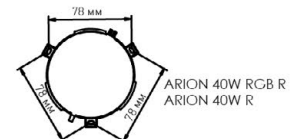

**гарантия
2 года**

Наименование	Мощность, Вт	Аналог, Вт	Теплый Белый, лм*	Универсальный Белый, лм*	Холодный Белый, лм*	Ночник, лм*	Подсветка	Габаритные размеры, мм	Количество в пак, шт.
ARION 40W R -430-SHINY-220V	40	ЛН 40x6	3109	3129	3519	300	-	∅ 430 x h 90	6
ARION 40W RGB R -430-SHINY-220V	40	ЛН 40x6	3109	3129	3519	300	RGB	∅ 430 x h 90	6
ARION 60W RGB R-535-SHINY/SILVER-220-IP44	60	ЛН 100x4	4500	4800	4900	300	RGB	∅ 535 x h 99	6
ARION 60W RGB S-542-SHINY/SILVER-220-IP44	60	ЛН 100x4	4500	4800	4900	300	RGB	∅ 542 x h 90	6
ARION 60W RGB S-565-SHINY-220V	60	ЛН 100x4	4500	4800	4900	300	КОНТУРНАЯ RGB	∅ 542 x h 54	6

Отверстия для монтажа

ARION 60W RGB S
контурная RGB подсветка