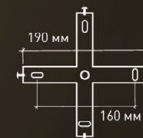

Потребляемая мощность
ВЕНТИЛЯТОРА:

36W

МАТЕРИАЛЫ:

МЕТАЛЛ / АКРИЛ / СИЛИКОН

ЦВЕТ:

БЕЛЫЙ МАТОВЫЙ / ОПАЛ

Монтажные
размеры
скобы

УНИВЕРСАЛЬНЫЙ БЕЛЫЙ СВЕТ