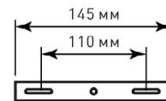

Монтажные размеры скобы

OMNIA

30W

ОСВЕЩЕНИЕ
ПОМЕЩЕНИЯ до 14 м²

МАТЕРИАЛ КОРПУСА / РАССЕИВАТЕЛЯ:
АЛЮМИНИЙ / СИЛИКОН
ЦВЕТ КОРПУСА / РАССЕИВАТЕЛЯ:
ХРОМ / ОПАЛ

ON

OFF

ТЕПЛЫЙ БЕЛЫЙ СВЕТ