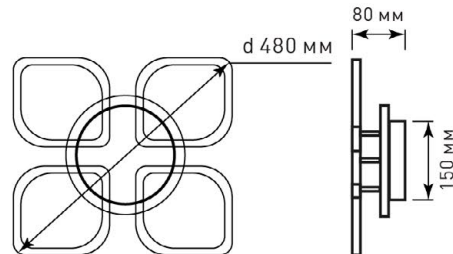

OFF

УНИВЕРСАЛЬНЫЙ БЕЛЫЙ СВЕТ + RGB

ТЕПЛЫЙ БЕЛЫЙ СВЕТ

ХОЛОДНЫЙ БЕЛЫЙ СВЕТ

RGB подсветка

						гарантия 2 года

Монтажные размеры скобы

Наименование	Мощность, Вт	Аналог, Вт	Теплый белый, лм	Холодный белый, лм	Универсальный белый, лм	Цветная Подсветка	Габаритные размеры, мм
AZALIA RGB 40W+10W 4R	20/20/40/50/10	ЛН 100x4	2000	2000	4000	RGB	d 480 x h 80