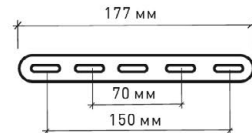

Монтажные размеры
скобы

PRINCE / PRINCESSA бра

10W

РЕЖИМЫ
С ВЫКЛЮЧАТЕЛЯ :

1. Холодный свет
2. Теплый свет
3. Нейтральный свет

МАТЕРИАЛ КОРПУСА /
РАССЕИВАТЕЛЯ:

МЕТАЛЛ / СТЕКЛО

ЦВЕТ КОРПУСА / РАССЕИВАТЕЛЯ :