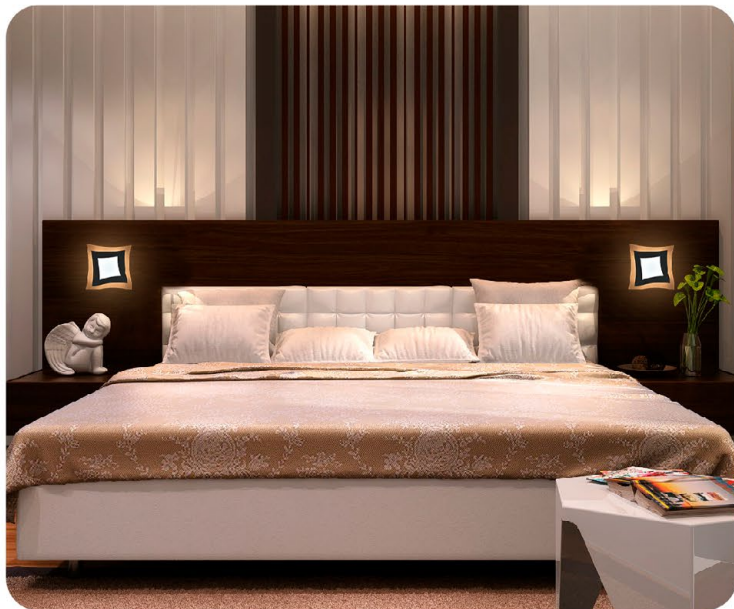

Наименование	Мощность, Вт	Аналог, Вт	Световой поток, лм Универсальный белый	Габаритные размеры, мм	Количество в упаковке, шт.
GEOMETRIA SQUARE 12W S	12	ЛН 100	900	a 185 x b185 x h 55	20
GEOMETRIA ROUND 12W R	12	ЛН 100	900	d 185 x h 55	20
GEOMETRIA QUARTO 18W Q	18	ЛН 2x75	1500	a 210 x b210 x h 40	20

ОТВЕРСТИЯ ДЛЯ МОНТАЖА