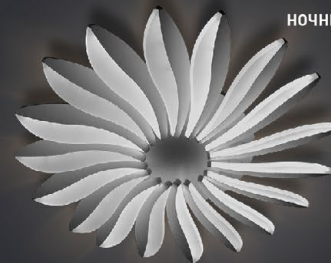

ЦВЕТ КОРПУСА / РАССЕИВАТЕЛЯ:

БЕЛЫЙ / БЕЛЫЙ МАТОВЫЙ

ХОЛОДНЫЙ БЕЛЫЙ СВЕТ +
ТЕПЛЫЙ БЕЛЫЙ СВЕТ

УНИВЕРСАЛЬНЫЙ
БЕЛЫЙ СВЕТ

НОЧНИК

ОТВЕРСТИЯ ДЛЯ МОНТАЖА

Наименование	Мощность, Вт	Аналог, Вт	Универсальный белый, лм*	Ночник, лм*	Габаритные размеры, мм	Количество в упаковке, шт.
LILIYA DOUBLE 85W R -633-WHITE-220-IP44	85	ЛН 100x7	7500	300	633 x h 97	3