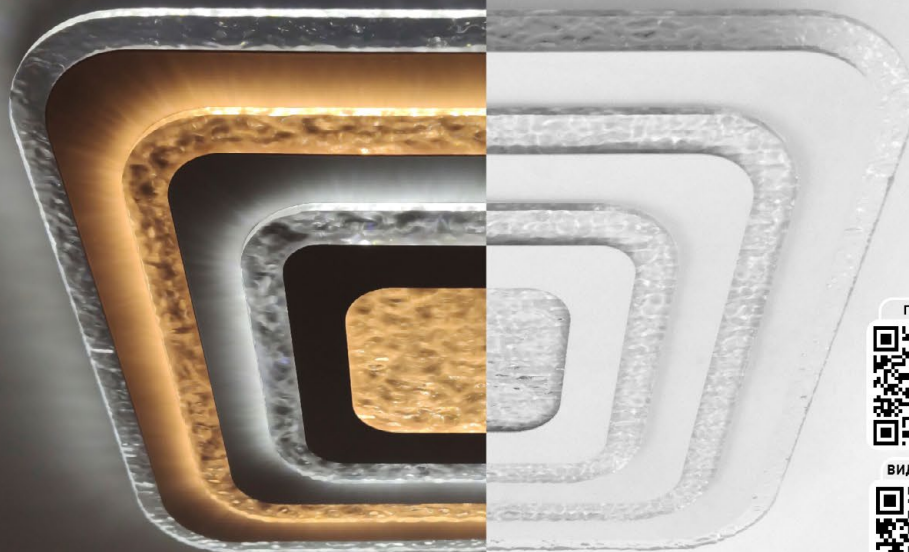

GEOMETRIA ICE

Технология

Double

80W

ОСВЕЩЕНИЕ
ПОМЕЩЕНИЯ до 25 м²

РЕЖИМЫ СВЕЧЕНИЯ
С ВЫКЛЮЧАТЕЛЯ :

1. Универсальный белый свет
2. Холодный свет + Теплый свет
3. Теплый свет + Холодный свет

МАТЕРИАЛ КОРПУСА / РАССЕИВАТЕЛЯ:

МЕТАЛЛ / АКРИЛ

ЦВЕТ КОРПУСА / РАССЕИВАТЕЛЯ:

БЕЛЫЙ МАТОВЫЙ / МАТОВЫЙ АКРИЛ (КОЛОТЫЙ ЛЕД)