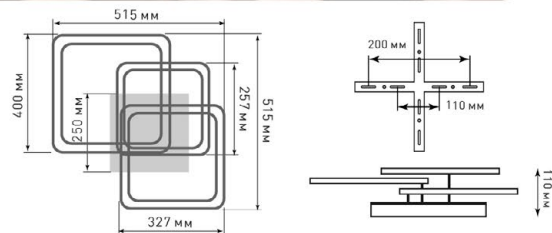

Наименование

Мощность, Вт

Аналог, Вт

Универсальный
Белый, лм

Теплый
Белый, лм

Холодный
Белый, лм

Габаритные
размеры, мм

SONNE 80W 3S-RC-520x520x110-
WHITE+CHROME/WHITE-220-IP20

40/40/80/10

ЛН 100x8

8000

4000

4000

520 x h 110