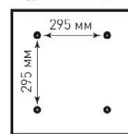

ARION 60W RGB S
контурная RGB подсветка