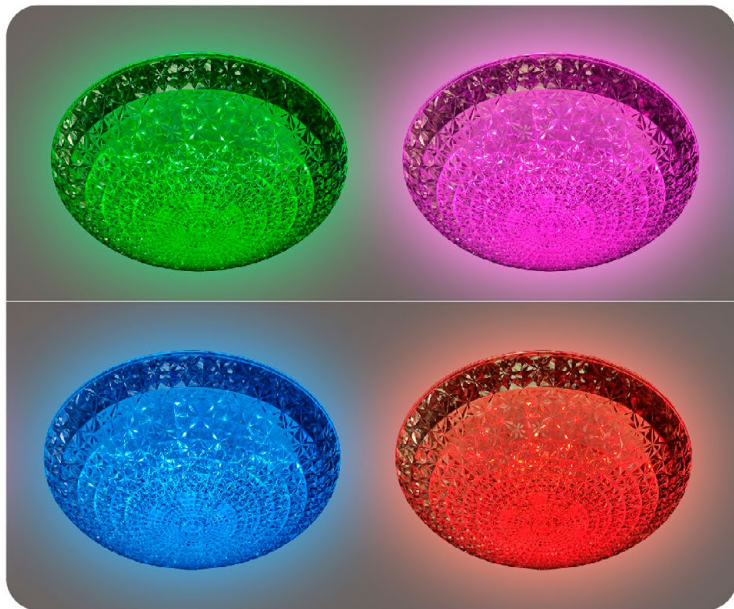

ТЕПЛЫЙ БЕЛЫЙ СВЕТ

УНИВЕРСАЛЬНЫЙ БЕЛЫЙ СВЕТ

ХОЛОДНЫЙ БЕЛЫЙ СВЕТ

RGB ПОДСВЕТКА

ОТВЕРСТИЯ
ДЛЯ МОНТАЖА

Наименование	Мощность, Вт	Аналог, Вт	Теплый белый, лм*	Универсальный белый, лм*	Холодный белый, лм*	Ночник, лм*	Подсветка	Габаритные размеры, мм	Количество в упаковке, шт.
AKRILIKA 36W RGB R	36	ЛН 40x6	3109	3129	3519	300	RGB	d 388 x h 98	6