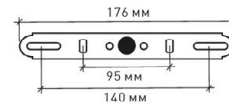

Монтажные
размеры скобы

AGAVA

120W

ОСВЕЩЕНИЕ
ПОМЕЩЕНИЯ до 25 м²

МАТЕРИАЛ КОРПУСА / РАССЕИВАТЕЛЯ:
АЛЮМИНИЙ / СИЛИКОН
ЦВЕТ КОРПУСА / РАССЕИВАТЕЛЯ:
ХРОМ / ОПАЛ

ПАСПОРТ

ВИДЕО ОБЗОР

ТЕПЛЫЙ БЕЛЫЙ СВЕТ