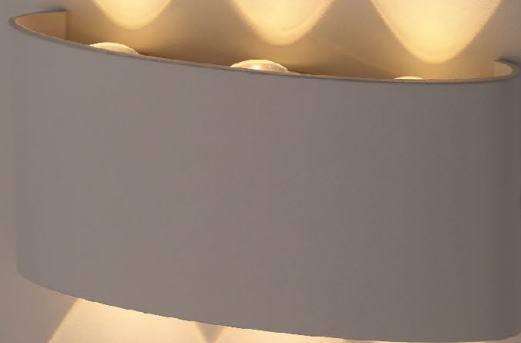

LINZA SIX Бра

Потребляемая
мощность СВЕТА:

6W

МАТЕРИАЛЫ:

МЕТАЛЛ / АКРИЛ

ЦВЕТ:

БЕЛЫЙ МАТОВЫЙ

Наименование	Мощность, Вт	Аналог, Вт	Универсальный белый, лм*	Ночник, лм*	Габаритные размеры, мм	Количество в упаковке, шт.
LINZA SIX 6W Q-120- WW-WHITE-220-IP54	6	ЛН 50	450	-	а 120 x б 30 x в 70	20