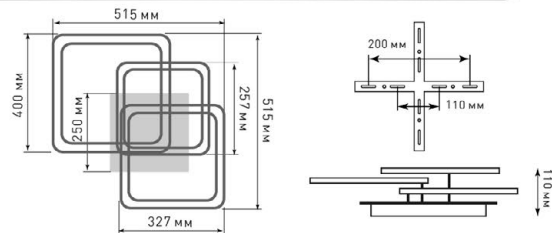

Наименование	Мощность, Вт	Аналог, Вт	Универсальный Белый, лм	Теплый Белый, лм	Холодный Белый, лм	Габаритные размеры, мм
SONNE 80W 3S-RC-520x520x110-WHITE/WHITE-220-IP20	40/40/80/10	ЛН 100x8	8000	4000	4000	520 x h 110