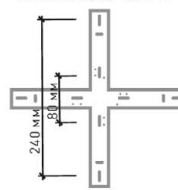

TRIPLEX ROUND 108W R