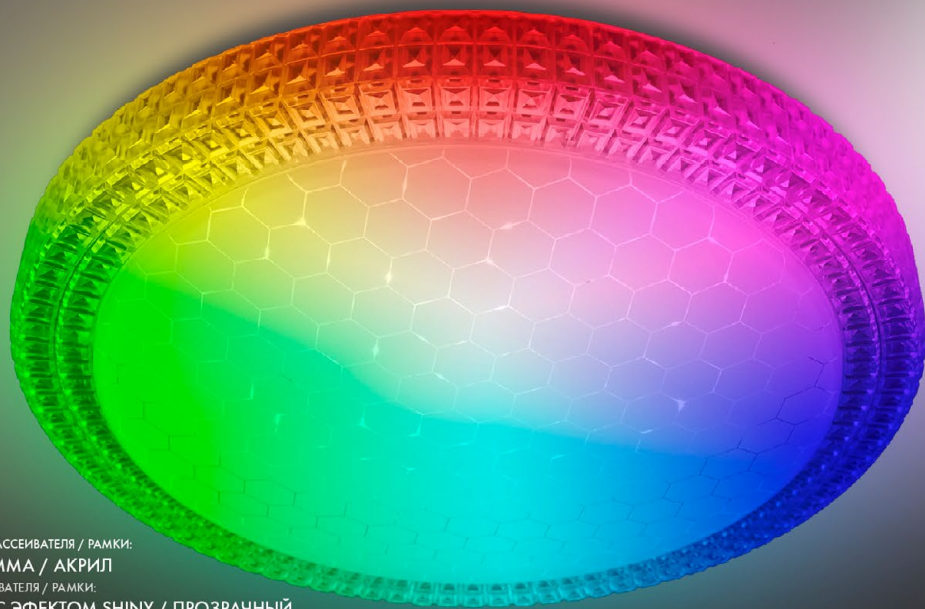

AKRILIKA SOTA RGB

Технология

Akrilika

40W

ОСВЕЩЕНИЕ
ПОМЕЩЕНИЯ до 18 м²

70W

ОСВЕЩЕНИЕ
ПОМЕЩЕНИЯ до 25 м²

МАТЕРИАЛ КОРПУСА / РАССЕИВАТЕЛЯ / РАМКИ:

АБС-пластик / ПММА / АКРИЛ

ЦВЕТ КОРПУСА / РАССЕИВАТЕЛЯ / РАМКИ:

БЕЛЫЙ / БЕЛЫЙ С ЭФФЕКТОМ SHINY / ПРОЗРАЧНЫЙ