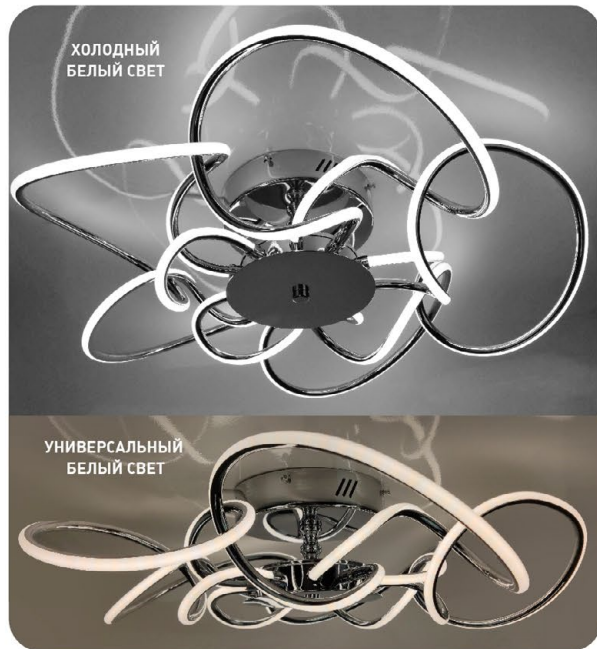

CAMELIA

120W

ОСВЕЩЕНИЕ
ПОМЕЩЕНИЯ до 25 м²

МАТЕРИАЛ КОРПУСА / РАССЕИВАТЕЛЯ:
АЛЮМИНИЙ / СИЛИКОН
ЦВЕТ КОРПУСА / РАССЕИВАТЕЛЯ:
ХРОМ / ОПАЛ

ТЕПЛЫЙ БЕЛЫЙ СВЕТ

УНИВЕРСАЛЬНЫЙ БЕЛЫЙ СВЕТ

ХОЛОДНЫЙ БЕЛЫЙ СВЕТ

НОЧНИК