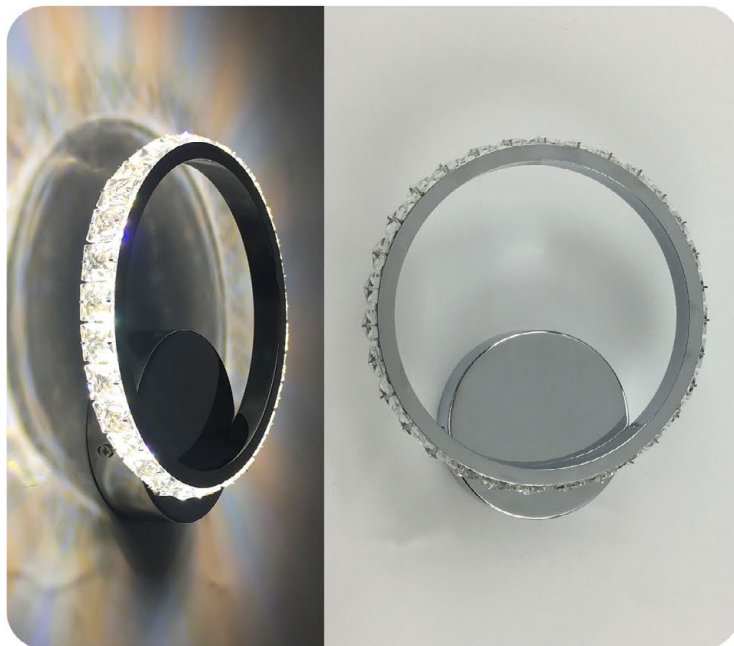

Наименование	Мощность, Вт	Аналог, Вт	Универсальный белый, лм	Габаритные размеры, мм
PRINCE 10W S	10	ЛН 100	900	200 x 195 x h 45
PRINCESSA 10W R	10	ЛН 100	900	195 x 180 x h 50

Монтажные размеры
скобы