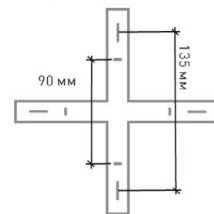

Монтажные размеры скобы