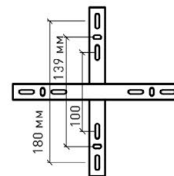

✕

180°

Ra
> 80

K_n < 0,2

C°
мин-макс
-15...+50

50 000
часов

V
170-265

IP44

EDISON

📶

EAC

гарантия
2 года

Наименование	Мощность, Вт	Аналог, Вт	Пульт	Теплый Белый, лм	Универсальный Белый, лм	Холодный Белый, лм	Габаритные размеры, мм	Количество в упаковке, шт.
EUROPA 132W 6R-800/600-ON/OFF -WHITE/BLACKCHROME-220-IP20	132	ЛН 100x11	есть	10560	11220	11880	800 x 600 x 170	3
EUROPA 132W 6R-800/600-ON/OFF -WHITE/WHITE-220-IP20	132	ЛН 100x11	есть	10560	11220	11880	800 x 600 x 170	3
EUROPA 132W 6R-800x600x125- -WHITE/BLACKCHROME-220-IP20	132	ЛН 100x11	-	10560	11220	11880	800 x 600 x 170	3
EUROPA 132W 6R-800x600x125- -WHITE/WHITE-220-IP20	132	ЛН 100x11	-	10560	11220	11880	800 x 600 x 170	3

ОТВЕРСТИЯ ДЛЯ МОНТАЖА