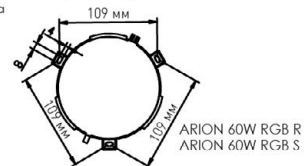

ARION 60W RGB S
контурная RGB подсветка