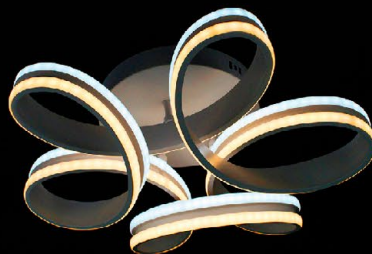

Монтажные размеры скобы

VOLNA DOUBLE

Технология
Double

85W

ОСВЕЩЕНИЕ
ПОМЕЩЕНИЯ до 25 м²

МАТЕРИАЛ КОРПУСА / РАССЕИВАТЕЛЯ:
АЛЮМИНИЙ / СИЛИКОН
ЦВЕТ КОРПУСА / РАССЕИВАТЕЛЯ:
БЕЛЫЙ / ОПАЛ

Наименование	Мощность, Вт	Аналог, Вт	Универсальный белый, лм*	Ночник, лм*	Габаритные размеры, мм	Количество в пак, шт.
VOLNA DOUBLE 85W 3R-500/180-WHITE/OPAL-220-IP20	85	ЛН 100x7	7500	300	500 x h 180	4