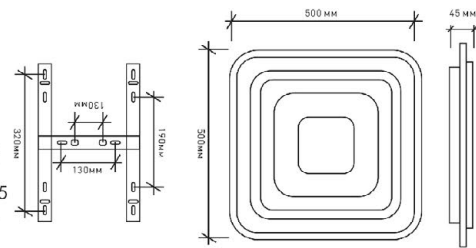

Светильник имеет
двигающийся
внешний элемент

160°

ОТВЕРСТИЯ ДЛЯ МОНТАЖА

93 мм

Наименование	Мощность, Вт	Аналог, Вт	Универсальный белый, лм*	Ночник, лм*	Габаритные размеры, мм	Количество в упак, шт.
АBAZUR 12W R-130-NW-BLACK/WHITE-220-IP40	12	ЛН 100	900	-	а 130 x б 121 x в 116	20
АBAZUR 12W R-130-NW-WHITE/WHITE-220-IP40	12	ЛН 100	900	-	а 130 x б 121 x в 116	20

ХОЛОДНЫЙ + ТЕПЛЫЙ БЕЛЫЙ СВЕТ

УНИВЕРСАЛЬНЫЙ БЕЛЫЙ СВЕТ

Наименование	Мощность, Вт	Аналог, Вт	Универсальный белый, лм*	Режим «DOUBLE», лм*	Габаритные размеры, мм
GEOMETRIA ICE 80W Q	80	ЛН 100x7	7000	3500	500 x 500 x h 45

GEOMETRIA ICE

Технология

Double

20W

ОСВЕЩЕНИЕ
ПОМЕЩЕНИЯ до 5-10 м²

РЕЖИМЫ СВЕЧЕНИЯ
С ВЫКЛЮЧАТЕЛЯ :

1. Универсальный белый свет
2. Холодный свет + Теплый свет
3. Теплый свет + Холодный свет

МАТЕРИАЛ КОРПУСА / РАССЕИВАТЕЛЯ: