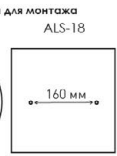

СЕРЕБРИСТЫЙ / БЕЛЫЙ

или БЕЛЫЙ С ЭФФЕКТОМ SHINY / ПРОЗРАЧНЫЙ

прозрачный кант

серый кант

прозрачный кант

Наименование	Мощность, Вт	Аналог, Вт	Холодный белый, лм*	Вес, кг	Габаритные размеры, мм	Количество в упаковке, шт.
ALR-16 (прозрачный)	16	ЛН 60x3	1400	0,72	д 330 x h 70	10
ALR-16 (серый)	16	ЛН 60x3	1400	0,72	д 330 x h 70	10
ALR-25 (прозрачный)	25	ЛН 100x2	2100	1,22	д 430 x h 90	10
ALR-25 (серый)	25	ЛН 100x2	2100	1,22	д 430 x h 90	10
ALS-18 (прозрачный)	18	ЛН 75x2	1440	0,70	а 345 x h 80	6
ALS-30 (прозрачный)	30	ЛН 75x3	2400	1,12	а 445 x h 80	6