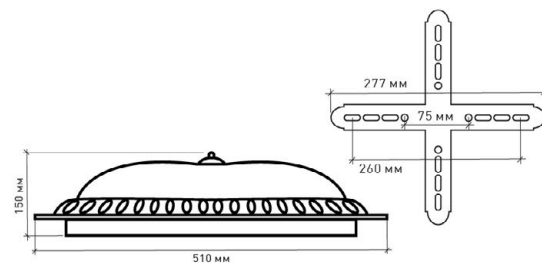

ОСНОВНОЙ

ТЕПЛЫЙ БЕЛЫЙ СВЕТ

КАНТ

УНИВЕРСАЛЬНЫЙ БЕЛЫЙ СВЕТ

Наименование	Мощность, Вт	Аналог, Вт	Теплый белый, лм	Холодный белый, лм	Универсальный белый, лм	Габаритные размеры, мм
MAROCO GOLD 72W R-510-ON/OFF-WHITE-220-IP20	72/36/15	ЛН 100x5	6120	3060	1275	510 x h 150
MAROCO CHROME 72W R-510-ON/OFF-WHITE-220-IP20	72/36/15	ЛН 100x5	6120	3060	1275	510 x h 150