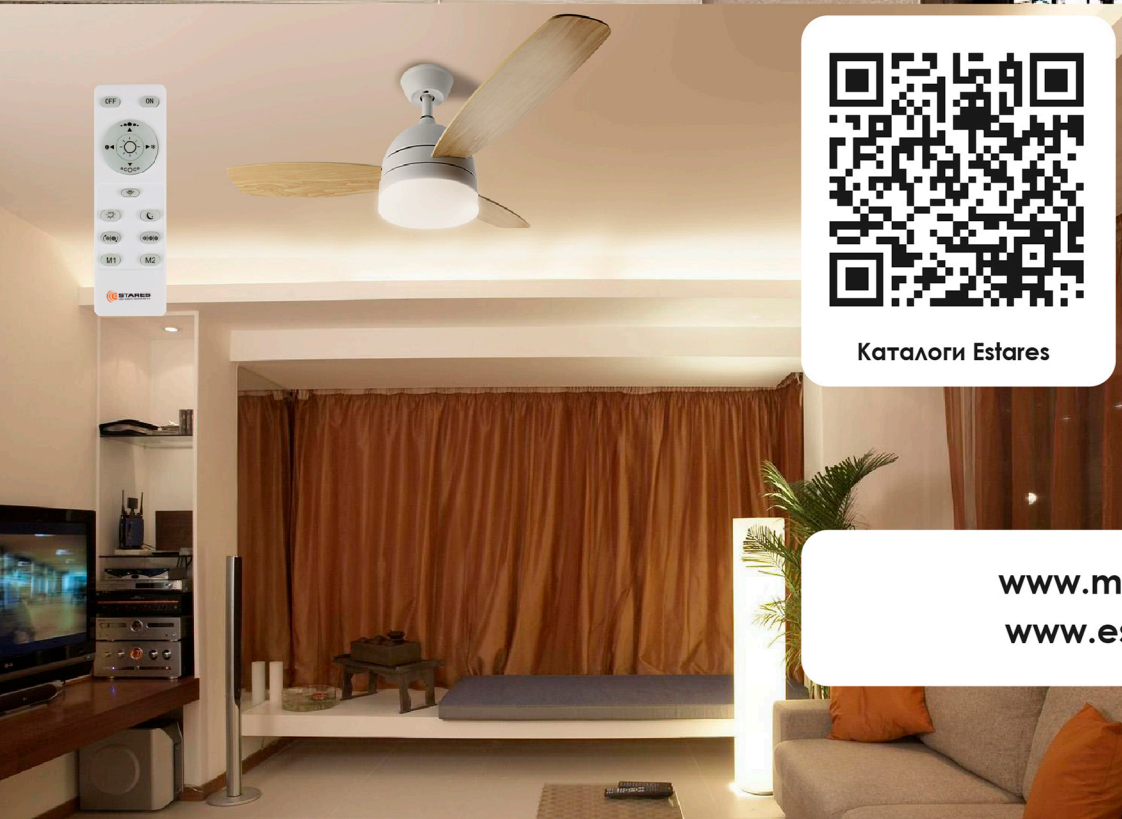

Каталоги Estares