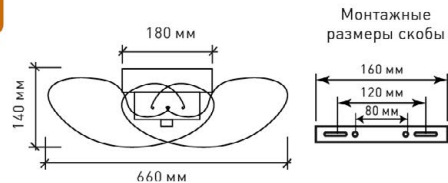

ТЕПЛЫЙ БЕЛЫЙ СВЕТ

УНИВЕРСАЛЬНЫЙ БЕЛЫЙ СВЕТ

ХОЛОДНЫЙ БЕЛЫЙ СВЕТ

НОЧНИК

Наименование	Мощность, Вт	Аналог, Вт	Теплый белый, лм	Универсальный белый, лм	Холодный белый, лм	Ночник, лм	Габаритные размеры, мм
SIENA 80W 4R	40/80/40	ЛН 100x8	4000	8000	4000	300	660 x h 140