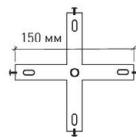

Наименование	Мощность, Вт	Мощность вентилятора, Вт	Аналог, Вт	Световой поток (нейтральный свет), Лм	Световой поток (теплый/холодный свет), Лм	Габаритные размеры, мм	Цветовая температура
FAN CRYSTAL 120W+31W-520-230-WHITE/CHROME-220-IP20	120	31	ЛН 100x12	10200	5100	520 x h 230	3000 - 6500K