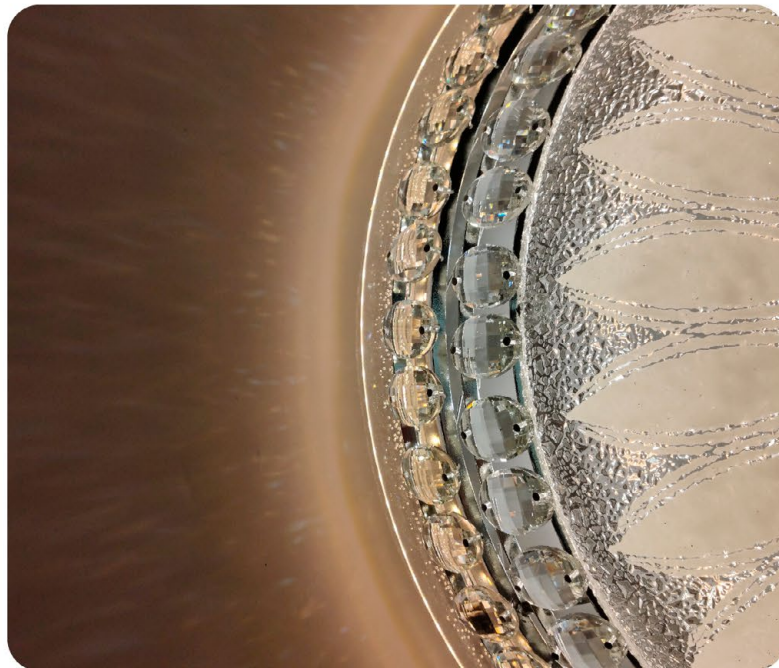

Наименование	Мощность, Вт	Аналог, Вт	Режим кант+ основной, лм	Режим основной, лм	Режим кант, лм	Габаритные размеры, мм
SAHARA GOLD 72W R-510-ON/OFF-WHITE-220-IP20	72/36/15	ЛН 100x5	6120	3060	1275	510 x h 122
SAHARA CHROME 72W R-510-ON/OFF-WHITE-220-IP20	72/36/15	ЛН 100x5	6120	3060	1275	510 x h 122