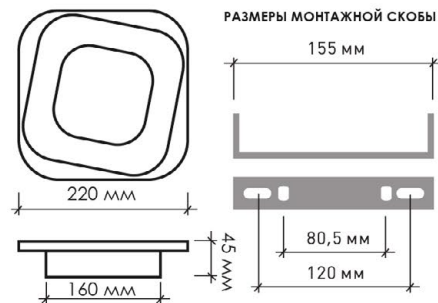

ТЕПЛЫЙ + ХОЛОДНЫЙ БЕЛЫЙ СВЕТ

Наименование	Мощность, Вт	Аналог, Вт	Универсальный белый, лм*	Режим «DOUBLE», лм*	Габаритные размеры, мм
GEOMETRIA ICE 20W S	10 / 20	ЛН 75x2	1600	800	220 x 220 x h 45

LUMIERA