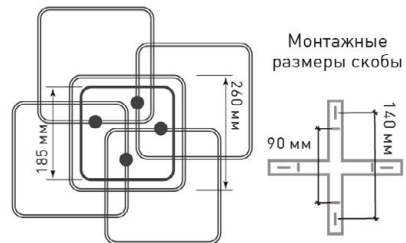

Наименование	Мощность, Вт	Аналог, Вт	Теплый белый, лм	Холодный белый, лм	Универсальный белый, лм	Цветная Подсветка	Габаритные размеры, мм
LIKE RGB 100W 4Q-chrome	50/50/100	ЛН 100x10	5000	5000	10000	RGB	630 x 630 x h 120
LIKE RGB 100W 4Q-gold	50/50/100	ЛН 100x10	5000	5000	10000	RGB	630 x 630 x h 120