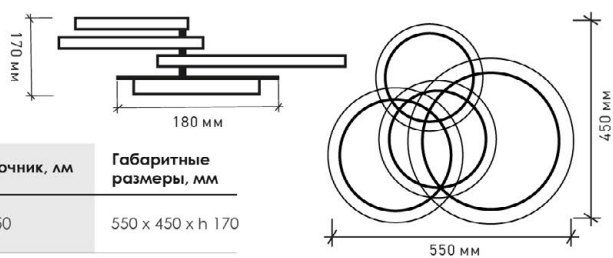

НОЧНИК

Наименование	Мощность, Вт	Аналог, Вт	Теплый белый, лм	Универсальный белый, лм	Холодный белый, лм	Ночник, лм	Габаритные размеры, мм
VERSAL' ON/OFF 86W 3R-400-CHROME/CRYSTALL-220-IP20	43/43/86/15	ЛН 100x8	4300	8600	4300	150	550 x 450 x h 170