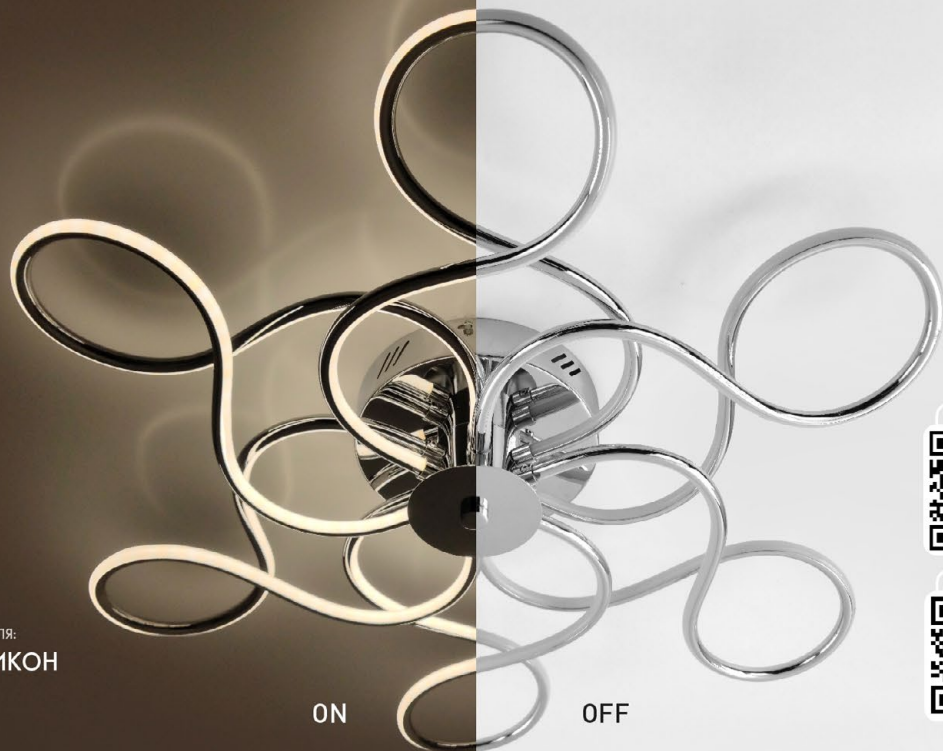

Монтажные
размеры скобы

AGAVA

120W

ОСВЕЩЕНИЕ
ПОМЕЩЕНИЯ до 25 м²

МАТЕРИАЛ КОРПУСА / РАССЕИВАТЕЛЯ:
АЛЮМИНИЙ / СИЛИКОН
ЦВЕТ КОРПУСА / РАССЕИВАТЕЛЯ:
ХРОМ / ОПАЛ

ПАСПОРТ

ВИДЕО ОБЗОР

ТЕПЛЫЙ БЕЛЫЙ СВЕТ