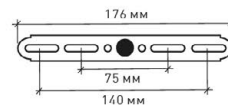

**гарантия
2 года**

Наименование	Мощность, Вт	Аналог, Вт	Теплый белый, лм*	Универсальный белый, лм*	Холодный белый, лм*	Ночник, лм*	Габаритные размеры, мм
VOLNA DOUBLE 90W 6R-500/1200-WHITE/OPAL-220-IP20	90	ЛН 100x9	-	7830	-	300	500 x h 1200 max
VOLNA DOUBLE ON/OFF 90W 6R-500/1200-WHITE/OPAL-220-IP20	45/45/90	ЛН 100x9	3815	4015	7830	300	500 x h 1200 max

Монтажные размеры скобы