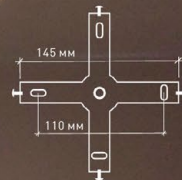

Монтажные
размеры
скобы