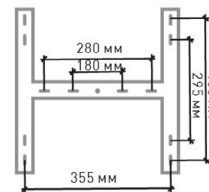

Наименование	Мощность, Вт	Аналог, Вт	Универсальный белый, лм*	Ночник, лм*	Габаритные размеры, мм	Количество в упак, шт.
GEOMETRIA LINE 100W S -503-WHITE-220-IP44	100	ЛН 100x9	8700	300	503 x h 46	4

CASCADA