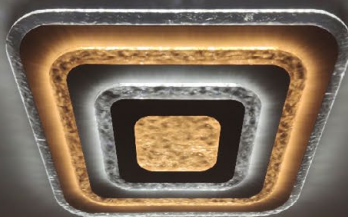

ХОЛОДНЫЙ + ТЕПЛЫЙ БЕЛЫЙ СВЕТ