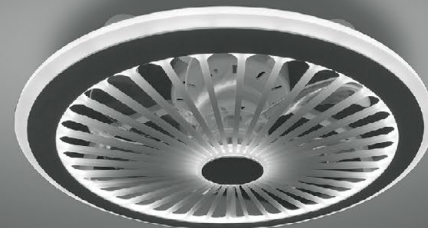

МЕТАЛЛ / АКРИЛ

ЦВЕТ:

БЕЛЫЙ МАТОВЫЙ

Монтажные
размеры
скобы

УНИВЕРСАЛЬНЫЙ БЕЛЫЙ СВЕТ

ТЕПЛЫЙ БЕЛЫЙ СВЕТ

ХОЛОДНЫЙ БЕЛЫЙ СВЕТ

Наименование	Мощность, Вт	Мощность вентилятора, Вт	Аналог, Вт	Световой поток (нейтральный свет), ЛМ	Световой поток (теплый/холодный свет), ЛМ	Габаритные размеры, мм	Цветовая температура
FAN TRUCK 94W+31W-470-170-WHITE/WHITE-220-IP20	94	31	ЛН 100x9	7990	3995	470 x h 170	3000 - 6500K