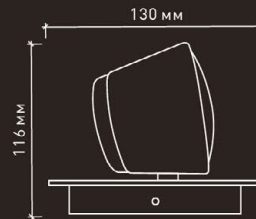

АВАЗУР Бра

12W

ОСВЕЩЕНИЕ
ПОМЕЩЕНИЯ до 5 м²

МАТЕРИАЛ КОРПУСА / РАССЕИВАТЕЛЯ:

МЕТАЛЛ / АКРИЛ

ЦВЕТ КОРПУСА / РАССЕИВАТЕЛЯ:

БЕЛЫЙ МАТОВЫЙ или ЧЕРНЫЙ МАТОВЫЙ
/ БЕЛЫЙ МАТОВЫЙ

160°