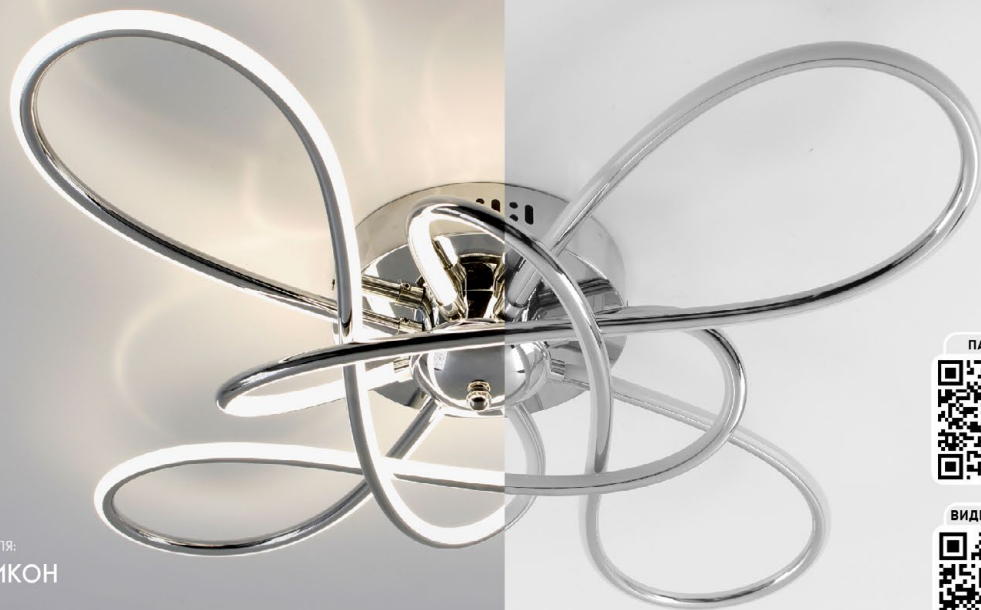

МАТЕРИАЛ КОРПУСА / РАССЕИВАТЕЛЯ:
АЛЮМИНИЙ / СИЛИКОН
ЦВЕТ КОРПУСА / РАССЕИВАТЕЛЯ :
ХРОМ / ОПАЛ