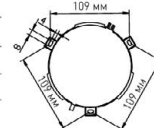

PLUTON 60W R-520
PLUTON RGB 70W R-595

Наименование	Мощность, Вт	Аналог, Вт	Теплый Белый, лм*	Универсальный Белый, лм*	Холодный Белый, лм*	Ночник, лм*	Цветная подсветка	Габаритные размеры, мм	Количество в упак, шт.
PLUTON RGB 70W R-595-SHINY/WHITE-220V-IP40	60	ЛН 100x5	5600	5950	6300	300	RGB	d 595 x h 119	6
PLUTON 60W R-520-CLEAR/SHINY-220V-IP40	60	ЛН 100x5	4900	5100	5600	300	-	d 520 x h 117	6
PLUTON 40W R-400-SHINY-220-IP40	40	ЛН 100x3	3200	3400	3600	300	-	d 390 x h 90	6
PLUTON RGB 40W R-400-CLEAR/SHINY-220V-IP40	40	ЛН 100x3	3200	3400	3600	300	RGB	d 390 x h 90	6