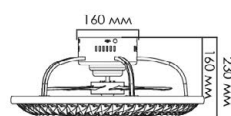

ХОЛОДНЫЙ БЕЛЫЙ СВЕТ

Наименование	Мощность, Вт	Мощность вентилятора, Вт	Аналог, Вт	Световой поток (нейтральный свет), Лм	Световой поток (теплый/холодный свет), Лм	Габаритные размеры, мм	Цветовая температура
FAN CRYSTAL 120W+31W-520-230-WHITE/CHROME-220-IP20	120	31	ЛН 100x12	10200	5100	520 x h 230	3000 - 6500K