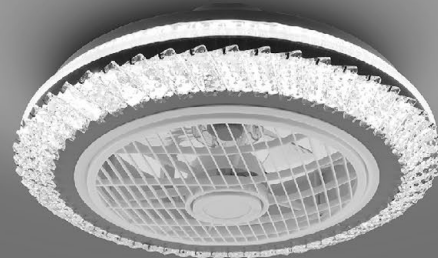

FAN CRYSTAL

Управляемый светодиодный
светильник с ВЕНТИЛЯТОРОМ

Потребляемая мощность СВЕТА:

120W

ОСВЕЩЕНИЕ
ПОМЕЩЕНИЯ до 20 м²

Потребляемая мощность
ВЕНТИЛЯТОРА:

31W

МАТЕРИАЛЫ:

МЕТАЛЛ / АКРИЛ

ЦВЕТ:

БЕЛЫЙ МАТОВЫЙ / ПРОЗРАЧНЫЙ

Монтажные
размеры
скобы