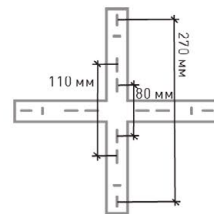

Наименование	Мощность, Вт	Аналог, Вт	Универсальный белый, лм*	Ночник, лм*	Габаритные размеры, мм	Количество в упаковке, шт.
CAMILLA 75W F -500-CLEAR/BULB-220-IP44	75	ЛН 100x6	6500	300	500 x 70	4

ОТВЕРСТИЯ ДЛЯ МОНТАЖА