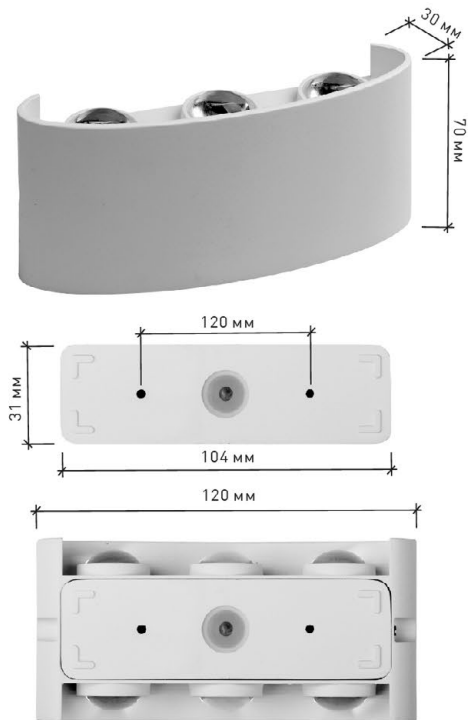

LINZA SIX Бра

Потребляемая
мощность СВЕТА:

6W

МАТЕРИАЛЫ:

МЕТАЛЛ / АКРИЛ

ЦВЕТ:

БЕЛЫЙ МАТОВЫЙ

Наименование	Мощность, Вт	Аналог, Вт	Универсальный белый, лм*	Ночник, лм*	Габаритные размеры, мм	Количество в упаковке, шт.
LINZA SIX 6W Q-120- WW-WHITE-220-IP54	6	ЛН 50	450	-	а 120 x б 30 x в 70	20