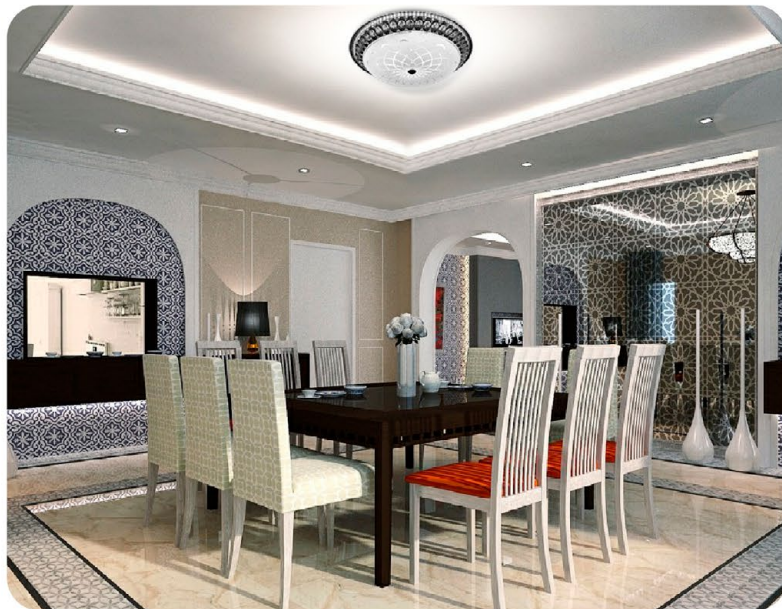

ОСНОВНОЙ

ТЕПЛЫЙ БЕЛЫЙ СВЕТ

КАНТ

УНИВЕРСАЛЬНЫЙ БЕЛЫЙ СВЕТ

Наименование	Мощность, Вт	Аналог, Вт	Теплый белый, лм	Холодный белый, лм	Универсальный белый, лм	Габаритные размеры, мм
MAROCO GOLD 72W R-510-ON/OFF-WHITE-220-IP20	72/36/15	ЛН 100x5	6120	3060	1275	510 x h 150
MAROCO CHROME 72W R-510-ON/OFF-WHITE-220-IP20	72/36/15	ЛН 100x5	6120	3060	1275	510 x h 150