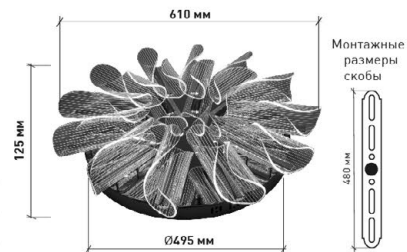

90

ЛН 100x9

9000

9000

9000

1500

610 x h 125

SONNE - WHITE