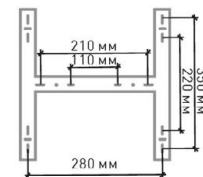

ОТВЕРСТИЯ ДЛЯ МОНТАЖА