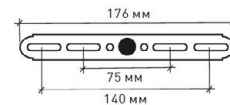

Монтажные
размеры скобы

LIANA MUSE

Технология

Double

80W

ОСВЕЩЕНИЕ
ПОМЕЩЕНИЯ до 25 м²

МАТЕРИАЛ КОРПУСА / РАССЕИВАТЕЛЯ:
АЛЮМИНИЙ / СИЛИКОН
ЦВЕТ КОРПУСА / РАССЕИВАТЕЛЯ:
ХРОМ или БЕЛЫЙ / ОПАЛ

корпус
CHROME