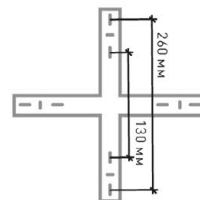

ОТВЕРСТИЯ ДЛЯ МОНТАЖА