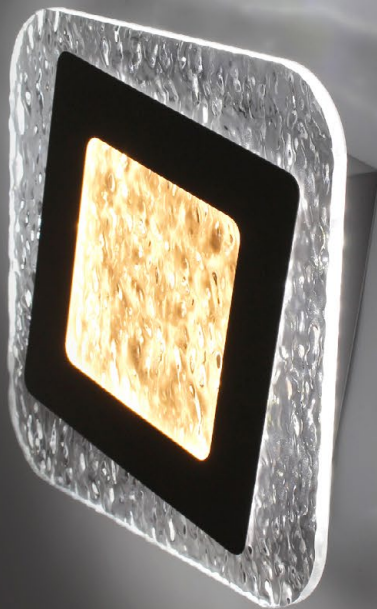

МЕТАЛЛ / АКРИЛ

ЦВЕТ КОРПУСА / РАССЕИВАТЕЛЯ:

ПРОЗРАЧНЫЙ / БЕЛЫЙ МАТОВЫЙ

ON

OFF

ПАСПОРТ

ХОЛОДНЫЙ + ТЕПЛЫЙ БЕЛЫЙ СВЕТ

УНИВЕРСАЛЬНЫЙ БЕЛЫЙ СВЕТ