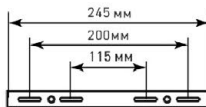

УНИВЕРСАЛЬНЫЙ БЕЛЫЙ СВЕТ

ХОЛОДНЫЙ БЕЛЫЙ СВЕТ

НОЧНИК

Монтажные
размеры скобы

Наименование	Мощность, Вт	Аналог, Вт	Световой поток, лм Теплый Белый	Световой поток, лм Универсальный Белый	Световой поток, лм Холодный Белый	Световой поток, лм Ночник	Габаритные размеры, мм
AKRILIKA 80W 3S	80	ЛН 80x8	8000	8500	9000	300	a 550 x h 1200
AKRILIKA 80W 3R	80	ЛН 80x8	8000	8500	9000	300	d 600 x h 1200