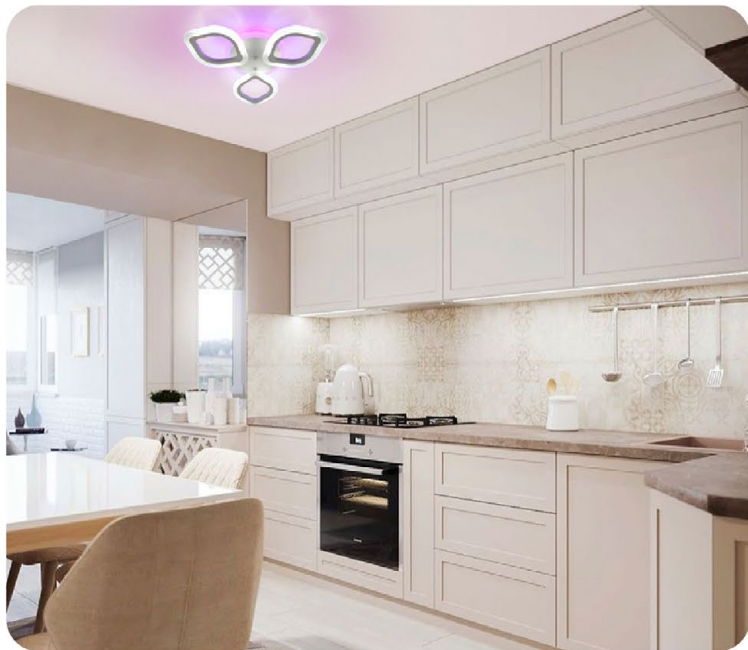

OFF

ПАСПОРТ

УНИВЕРСАЛЬНЫЙ БЕЛЫЙ СВЕТ + RGB

ТЕПЛЫЙ БЕЛЫЙ СВЕТ

ХОЛОДНЫЙ БЕЛЫЙ СВЕТ

RGB подсветка

180°	Ra > 80	K _a < 1	С° min-max -15...+50	50 000 часов	V 180-265	
IP20				гарантия 2 года		

Монтажные размеры скобы