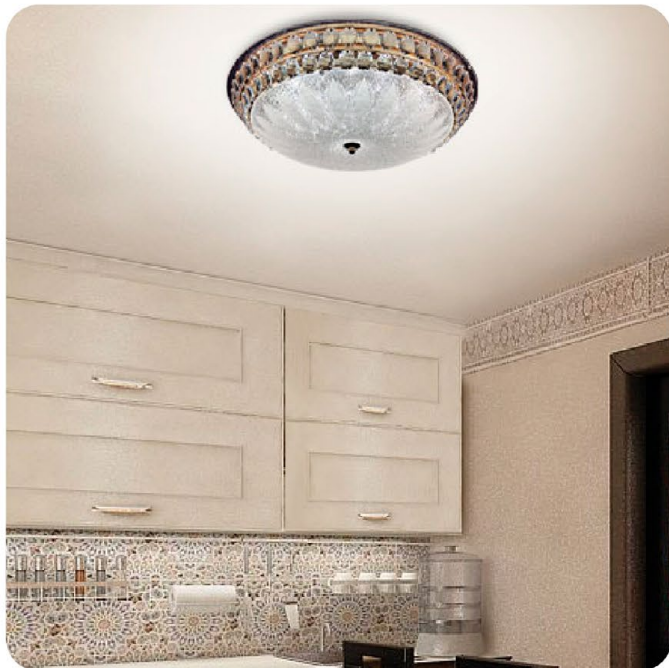

Наименование	Мощность, Вт	Аналог, Вт	Режим кант+ основной, лм	Режим основной, лм	Режим кант, лм	Габаритные размеры, мм
SAHARA GOLD 72W R-510-ON/OFF-WHITE-220-IP20	72/36/15	ЛН 100x5	6120	3060	1275	510 x h 122
SAHARA CHROME 72W R-510-ON/OFF-WHITE-220-IP20	72/36/15	ЛН 100x5	6120	3060	1275	510 x h 122