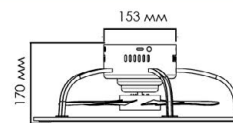

МЕТАЛЛ / АКРИЛ

ЦВЕТ:

БЕЛЫЙ МАТОВЫЙ

Монтажные
размеры
скобы

УНИВЕРСАЛЬНЫЙ БЕЛЫЙ СВЕТ

ТЕПЛЫЙ БЕЛЫЙ СВЕТ

ХОЛОДНЫЙ БЕЛЫЙ СВЕТ

Наименование	Мощность, Вт	Мощность вентилятора, Вт	Аналог, Вт	Световой поток (нейтральный свет), ЛМ	Световой поток (теплый/холодный свет), ЛМ	Габаритные размеры, мм	Цветовая температура
FAN TRUCK 94W+31W-470-170-WHITE/WHITE-220-IP20	94	31	ЛН 100x9	7990	3995	470 x h 170	3000 - 6500K