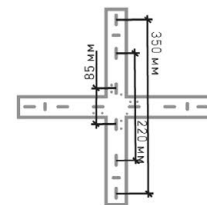

ОТВЕРСТИЯ ДЛЯ МОНТАЖА