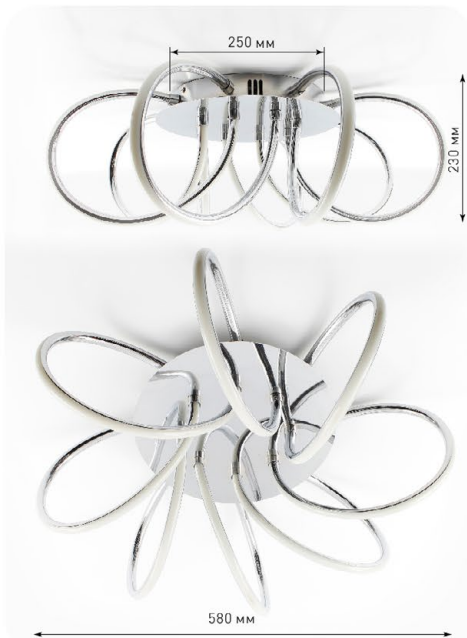

Монтажные размеры скобы

SPRING

120W

ОСВЕЩЕНИЕ
ПОМЕЩЕНИЯ до 25 м²

МАТЕРИАЛ КОРПУСА / РАССЕИВАТЕЛЯ:
АЛЮМИНИЙ / СИЛИКОН
ЦВЕТ КОРПУСА / РАССЕИВАТЕЛЯ:
ХРОМ / ОПАЛ

OFF

ON

ПАСПОРТ

ВИДЕО ОБЗОР

ТЕПЛЫЙ БЕЛЫЙ СВЕТ

УНИВЕРСАЛЬНЫЙ БЕЛЫЙ СВЕТ

ХОЛОДНЫЙ БЕЛЫЙ СВЕТ

НОЧНИК

Монтажные размеры скобы

Наименование	Мощность, Вт	Аналог, Вт	Теплый белый, лм	Универсальный белый, лм	Холодный белый, лм	Ночник, лм	Габаритные размеры, мм	Количество в упаковке, шт.
SPRING 120W 8R	60/120/60	ЛН 100x12	600	12000	6000	300	580 x h 230	1