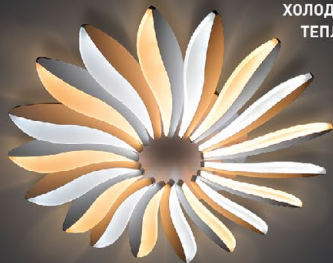

LILIYA DOUBLE

Технология

Double

85W

ОСВЕЩЕНИЕ
ПОМЕЩЕНИЯ до 25 м²

МАТЕРИАЛ КОРПУСА / РАССЕИВАТЕЛЯ:

МЕТАЛЛ / АКРИЛ

ЦВЕТ КОРПУСА / РАССЕИВАТЕЛЯ:

БЕЛЫЙ / БЕЛЫЙ МАТОВЫЙ