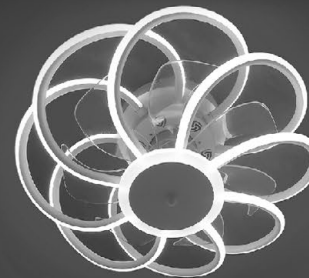

ХОЛОДНЫЙ БЕЛЫЙ СВЕТ