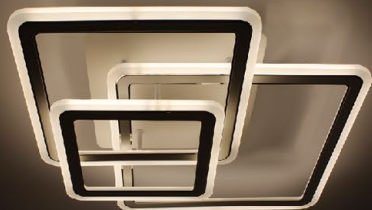

SONNE - WHITE/CHROME

ON

OFF

80W

ОСВЕЩЕНИЕ
ПОМЕЩЕНИЯ до 25 м²

РЕЖИМЫ СВЕЧЕНИЯ С ВЫКЛЮЧАТЕЛЯ :

1. Холодный свет + теплый свет
2. Теплый свет + холодный свет
3. Универсальный белый свет
4. Ночник

МАТЕРИАЛ КОРПУСА / РАССЕИВАТЕЛЯ:

МЕТАЛЛ / АКРИЛ

ЦВЕТ КОРПУСА / РАССЕИВАТЕЛЯ:

БЕЛЫЙ + ХРОМ / БЕЛЫЙ МАТОВЫЙ

WHITE+CHROME

ПАСПОРТ

УНИВЕРСАЛЬНЫЙ БЕЛЫЙ СВЕТ