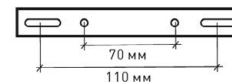

Наименование	Мощность, Вт	Аналог, Вт	Максимальный световой поток, лм Универсальный белый	Габаритные размеры, мм	Количество в упаковке, шт.
LIANA MONO 60W R-490 -NW-ALUM/OPAL-220-IP20	60	ЛН 100x7	5100	490 x h 150	1

Монтажные
размеры скобы