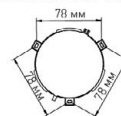

Наименование	Мощность, Вт	Аналог, Вт	Теплый Белый, лм*	Универсальный Белый, лм*	Холодный Белый, лм*	Ночник, лм*	Габаритные размеры, мм	Цветная подсветка	Количество в упак, шт.
AKRILIKA SOTA 40W R-405-CLEAR/SHINY-220-IP44	40	ЛН 100x3	3200	3400	3600	300	d 390 x h 90	-	6
AKRILIKA SOTA RGB 40W R-405-CLEAR/SHINY-220-IP44	40	ЛН 100x3	3200	3400	3600	300	d 390 x h 90	RGB	6
AKRILIKA SOTA RGB 70W R-595-SHINY/WHITE-220-IP40	70	ЛН 100x6	5600	5950	6300	300	d 595 x h 112	RGB	6

* Световой поток, Лм.

ПРОИЗВОДИТЕЛЬ ИМЕЕТ ПРАВО, НЕ УВЕДОМЛЯЯ, ВНОСИТЬ ИЗМЕНЕНИЯ В КОНСТРУКЦИЮ, ФУНКЦИИ, И РАЗМЕРЫ ПРОДУКТА, ЕСЛИ ЭТО НЕ ВЛИЯЕТ НА ЕГО ОСНОВНЫЕ ХАРАКТЕРИСТИКИ ЦЕНА МОЖЕТ МЕНЯТЬСЯ - УТОЧНЯЙТЕ У МЕНЕДЖЕРОВ.

AKRILIKA SOTA 40W R

ОТВЕРСТИЯ
ДЛЯ МОНТАЖА