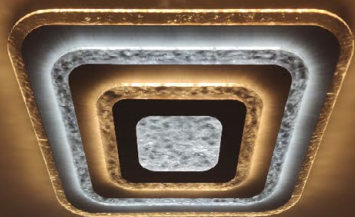

ON

OFF

ПАСПОРТ

ВИДЕО ОБЗОР

ТЕПЛЫЙ + ХОЛОДНЫЙ БЕЛЫЙ СВЕТ