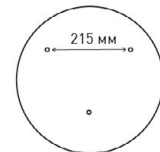

Наименование	Мощность, Вт	Аналог, Вт	Теплый белый, лм*	Универсальный белый, лм*	Холодный белый, лм*	Ночник, лм*	Подсветка	Габаритные размеры, мм	Количество в упаковке, шт.
α-play 60W RGB R -530-SHINY-220V-IP20	60	ΛH 100x4	4500	4800	4900	300	RGB	d 500 x h 58	4
α-play classic 60W RGB R -510-WHITE-220V-IP20	60	ΛH 100x4	4500	4800	4900	300	RGB	d 510 x h 70	4

ОТВЕРСТИЯ ДЛЯ МОНТАЖА