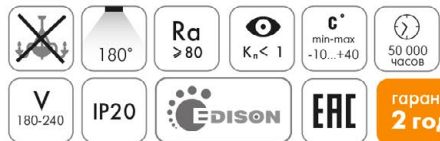

Наименование	Мощность, Вт	Аналог, Вт	Теплый Белый, лм	Универсальный Белый, лм	Холодный Белый, лм	Ночник, лм	Габаритные размеры, мм
VERSAL' ON/OFF 90W 3S-370-CHROME/CRYSTALL-220-IP20	45/45/95/15	ЛН 100x9	4500	9000	4500	150	430 x 430 x h 170

**гарантия
2 года**

Монтажные
размеры
скобы