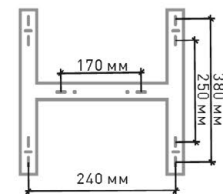

Наименование	Мощность, Вт	Аналог, Вт	Универсальный белый, лм*	Ночник, лм*	Габаритные размеры, мм	Количество в упаковке, шт.
GEOMETRIA QUADRATE 85W Q-500-WHITE-220-IP44	85	ЛН 100x7	7500	300	500 x h 50	4

ОТВЕРСТИЯ ДЛЯ МОНТАЖА