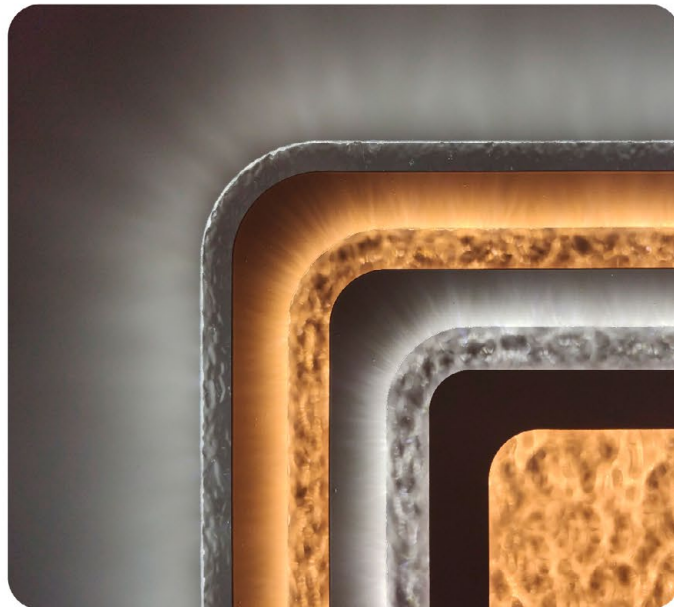

Наименование	Мощность, Вт	Аналог, Вт	Универсальный белый, лм*	Режим «DOUBLE», лм*	Габаритные размеры, мм
GEOMETRIA ICE 80W Q	80	ЛН 100x7	7000	3500	500 x 500 x h 45