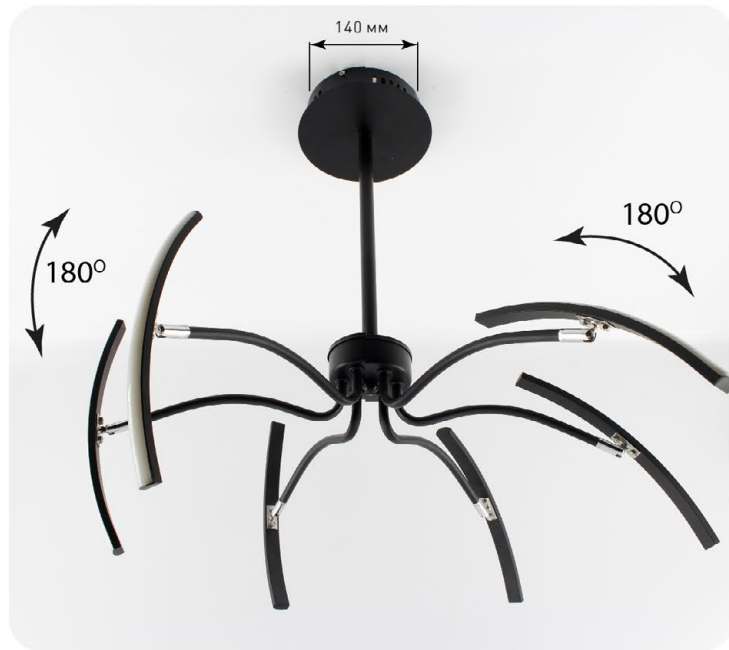

Наименование	Мощность, Вт	Аналог, Вт	Максимальный световой поток, лм Универсальный белый	Габаритные размеры, мм	Количество в упаковке, шт.
CODE 30W R-620/400-NW-BLACK/OPAL-220-IP20	60	ЛН 40x5	2700	580 x h 580	1
CODE 30W R-620/400-NW-WHITE/OPAL-220-IP20	60	ЛН 40x5	2700	580 x h 580	1

Монтажные
размеры скобы