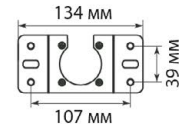

ЦВЕТ:

БЕЛЫЙ МАТОВЫЙ / ДЕРЕВО

ON

OFF

Монтажные
размеры скобы

Наименование

Мощность, Вт

Мощность
вентилятора, Вт