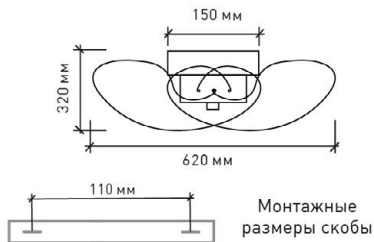

УНИВЕРСАЛЬНЫЙ БЕЛЫЙ СВЕТ

ХОЛОДНЫЙ БЕЛЫЙ СВЕТ

Наименование	Мощность, Вт	Аналог, Вт	Теплый белый, лм	Универсальный белый, лм	Холодный белый, лм	Ночник, лм	Габаритные размеры, мм
MOON 70W 2R	35/70/35	ЛН 100x8	3500	7000	3500	300	320 x 620 x h 110