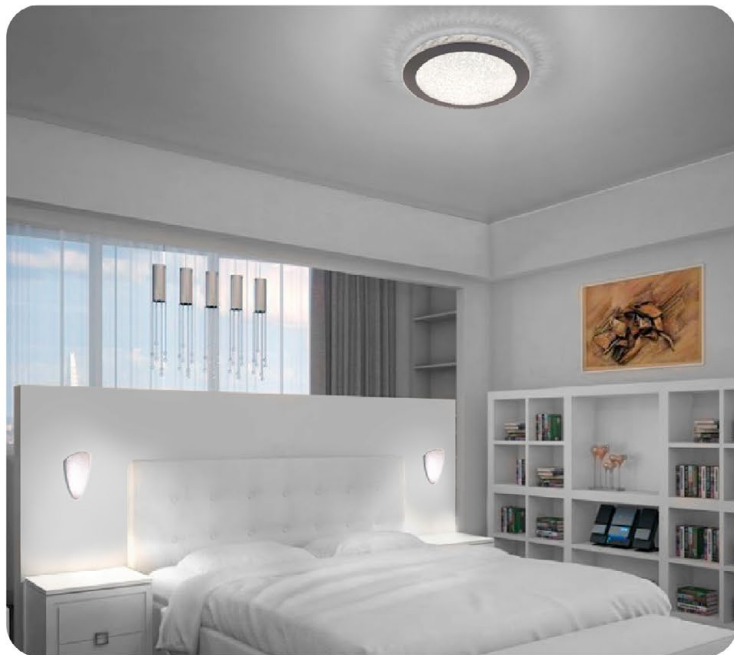

ОТВЕРСТИЯ ДЛЯ МОНТАЖА

Наименование	Мощность, Вт	Аналог, Вт	Универсальный белый, лм*	Габаритные размеры, мм	Количество в упак, шт.
SIYANIE 25W R-350-CW -CRYSTAL-220V-IP20	25	ЛН 100x2	2050	d 350 x h 69	10