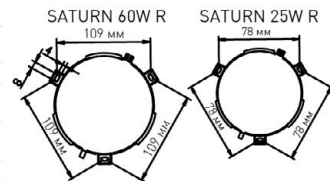

Наименование	Мощность, Вт	Аналог, Вт	Теплый белый, лм*	Универсальный белый, лм*	Холодный белый, лм*	Ночник, лм*	Подсветка	Габаритные размеры, мм	Количество в пак, шт.
SATURN 25W R-330-SHINY/WHITE-220-IP44 **	25	ЛН 75x3	1950	2100	2200	300	-	d 330 x h 82	6
SATURN 25W RGB R-330-SHINY/WHITE-220-IP44 **	25	ЛН 75x3	1950	2100	2200	300	RGB	d 330 x h 82	6
Кант для SATURN 25W	-	-	-	-	-	-	-	-	6/60
SATURN 60W R-470-WHITE/SHINY-220-IP44 **	60	ЛН 100x4	4900	5100	5600	300	-	d 470 x h 106	6
SATURN 60W RGB R-470-WHITE/SHINY-220-IP44 **	60	ЛН 100x4	4900	5100	5600	300	RGB	d 470 x h 106	6
Кант для SATURN 60W	-	-	-	-	-	-	-	-	6/60

* Световой поток, лм. ** Кант поставляется отдельно. *** Светильник без канта.

ПРОИЗВОДИТЕЛЬ ИМЕЕТ ПРАВО, НЕ УВЕДОМЛЯЯ, ВНОСИТЬ ИЗМЕНЕНИЯ В КОНСТРУКЦИЮ, ФУНКЦИИ, И РАЗМЕРЫ ПРОДУКТА, ЕСЛИ ЭТО НЕ ВЛИЯЕТ НА ЕГО ОСНОВНЫЕ ХАРАКТЕРИСТИКИ ЦЕНА МОЖЕТ МЕНЯТЬСЯ - УТОЧНЯЙТЕ У МЕНЕДЖЕРОВ.

Отверстия для монтажа