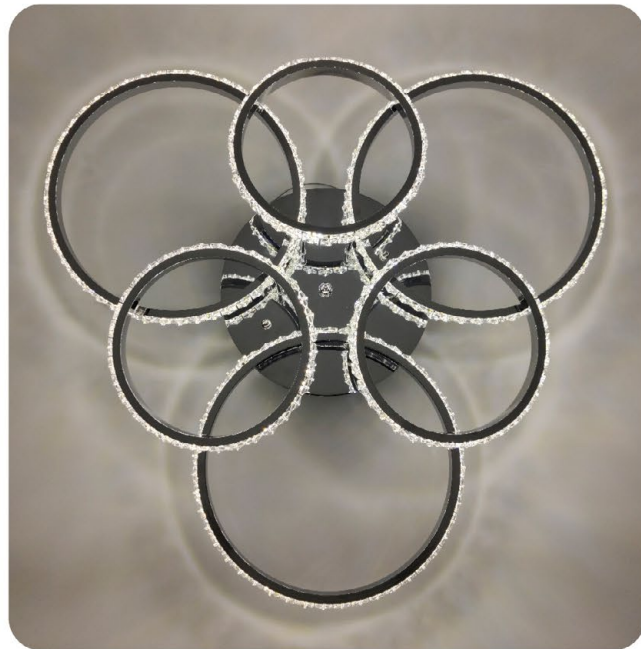

ОТВЕРСТИЯ ДЛЯ МОНТАЖА

PRINCESSA 144W 6R

144W

ОСВЕЩЕНИЕ
ПОМЕЩЕНИЯ до 20 м²

МАТЕРИАЛ КОРПУСА /
РАССЕИВАТЕЛЯ:
МЕТАЛЛ / СТЕКЛО
ЦВЕТ КОРПУСА / РАССЕИВАТЕЛЯ:
ХРОМ

ТЕПЛЫЙ БЕЛЫЙ СВЕТ

УНИВЕРСАЛЬНЫЙ БЕЛЫЙ СВЕТ

ХОЛОДНЫЙ БЕЛЫЙ СВЕТ