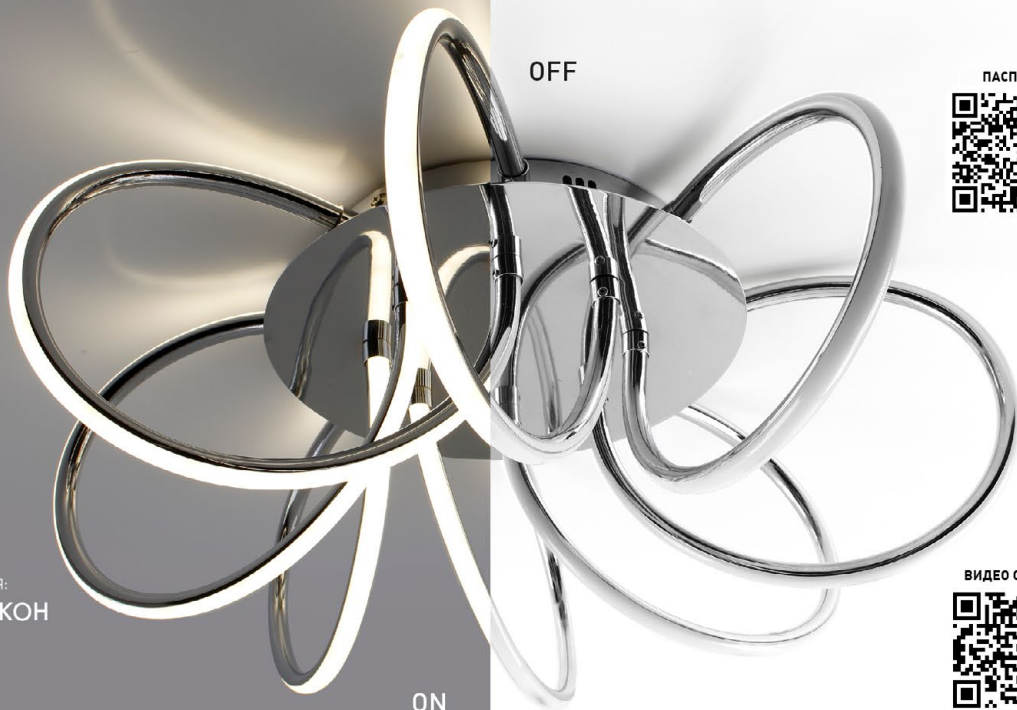

Монтажные размеры скобы

SPRING

120W

ОСВЕЩЕНИЕ
ПОМЕЩЕНИЯ до 25 м²

МАТЕРИАЛ КОРПУСА / РАССЕИВАТЕЛЯ:
АЛЮМИНИЙ / СИЛИКОН
ЦВЕТ КОРПУСА / РАССЕИВАТЕЛЯ:
ХРОМ / ОПАЛ

OFF

ON

ПАСПОРТ