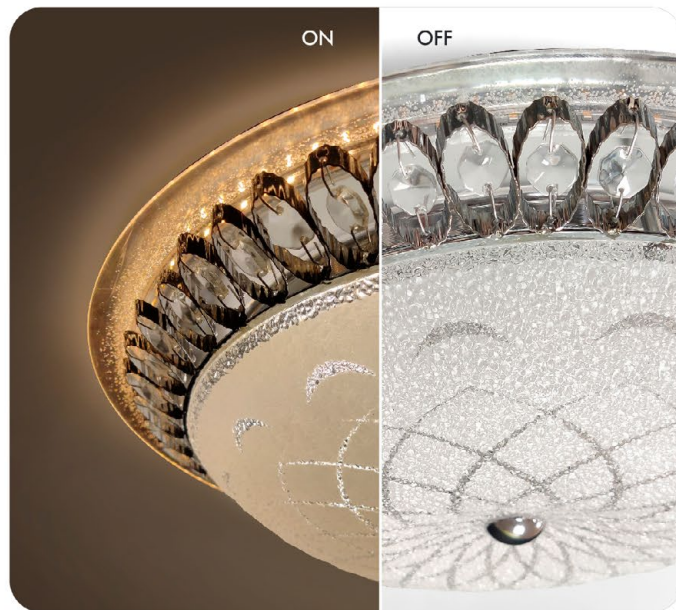

ОСНОВНОЙ

ТЕПЛЫЙ БЕЛЫЙ СВЕТ

КАНТ

УНИВЕРСАЛЬНЫЙ БЕЛЫЙ СВЕТ

Наименование	Мощность, Вт	Аналог, Вт	Теплый белый, лм	Холодный белый, лм	Универсальный белый, лм	Габаритные размеры, мм
MAROCO GOLD 72W R-510-ON/OFF-WHITE-220-IP20	72/36/15	ЛН 100x5	6120	3060	1275	510 x h 150
MAROCO CHROME 72W R-510-ON/OFF-WHITE-220-IP20	72/36/15	ЛН 100x5	6120	3060	1275	510 x h 150

CASABLANCA

ON

OFF

100W

ОСВЕЩЕНИЕ
ПОМЕЩЕНИЯ до 25 м²

РЕЖИМЫ СВЕЧЕНИЯ
С ВЫКЛЮЧАТЕЛЯ :

1. Холодный свет
2. Теплый свет
3. Кант
4. Универсальный белый свет + кант

МАТЕРИАЛ КОРПУСА / РАССВЕИТЕЛЯ: