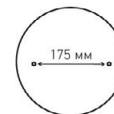

ОТВЕРСТИЯ ДЛЯ МОНТАЖА