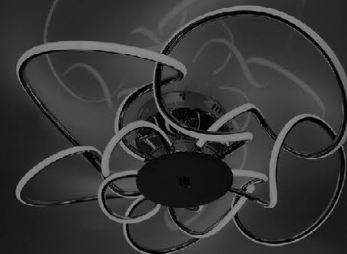

CAMELIA

120W

ОСВЕЩЕНИЕ
ПОМЕЩЕНИЯ до 25 м²

МАТЕРИАЛ КОРПУСА / РАССЕИВАТЕЛЯ:
АЛЮМИНИЙ / СИЛИКОН
ЦВЕТ КОРПУСА / РАССЕИВАТЕЛЯ:
ХРОМ / ОПАЛ

ТЕПЛЫЙ БЕЛЫЙ СВЕТ

УНИВЕРСАЛЬНЫЙ БЕЛЫЙ СВЕТ

ХОЛОДНЫЙ БЕЛЫЙ СВЕТ

НОЧНИК