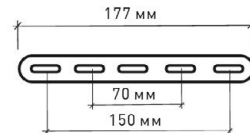

Наименование	Мощность, Вт	Аналог, Вт	Теплый Белый, лм	Универсальный Белый, лм	Холодный Белый, лм	Ночник, лм	Габаритные размеры, мм
PRINCESSA 144W 6R-626x579x135 -CHROME/CRYSRALL-220-IP20	72/144/72/15	ЛН 100x13	6750	13500	6750	150	626 x 578 x h 135

Монтажные размеры
скобы