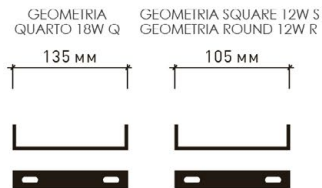

ОТВЕРСТИЯ ДЛЯ МОНТАЖА