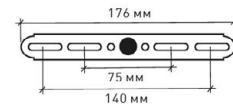

Наименование	Мощность, Вт	Аналог, Вт	Универсальный белый, лм*	Ночник, лм*	Габаритные размеры, мм	Количество в пак, шт.
VOLNA SLIM DOUBLE 85W 3R-500/150-WHITE/OPAL-220-IP20	85	ЛН 100x7	7500	300	500 x h 150 max	5

Монтажные размеры скобы