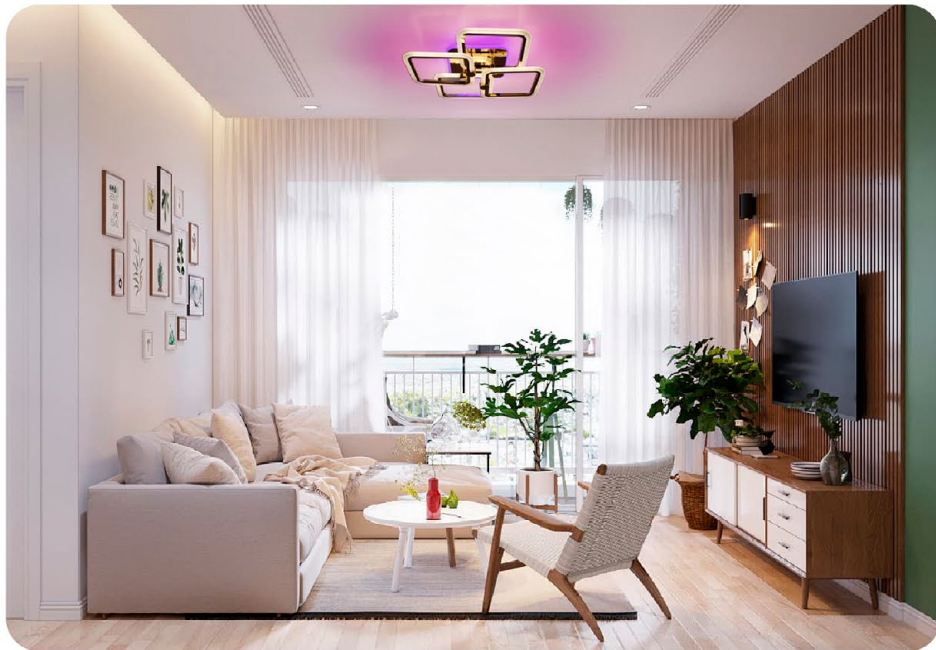

УНИВЕРСАЛЬНЫЙ БЕЛЫЙ СВЕТ + RGB

ТЕПЛЫЙ БЕЛЫЙ СВЕТ

ХОЛОДНЫЙ БЕЛЫЙ СВЕТ

RGB подсветка

Наименование	Мощность, Вт	Аналог, Вт	Теплый белый, лм	Холодный белый, лм	Универсальный белый, лм	Цветная Подсветка	Габаритные размеры, мм
LIKE RGB 100W 4Q-chrome	50/50/100	ЛН 100x10	5000	5000	10000	RGB	630 x 630 x h 120
LIKE RGB 100W 4Q-gold	50/50/100	ЛН 100x10	5000	5000	10000	RGB	630 x 630 x h 120