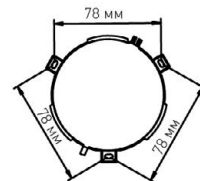

ТЕПЛЫЙ БЕЛЫЙ СВЕТ

УНИВЕРСАЛЬНЫЙ БЕЛЫЙ СВЕТ

ХОЛОДНЫЙ БЕЛЫЙ СВЕТ

RGB ПОДСВЕТКА

ОТВЕРСТИЯ
ДЛЯ МОНТАЖА

Наименование	Мощность, Вт	Аналог, Вт	Теплый белый, лм*	Универсальный белый, лм*	Холодный белый, лм*	Ночник, лм*	Подсветка	Габаритные размеры, мм	Количество в упаковке, шт.
AKRILIKA 36W RGB R	36	ЛН 40x6	3109	3129	3519	300	RGB	d 388 x h 98	6