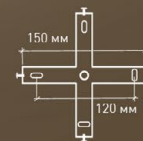

Монтажные
размеры
скобы