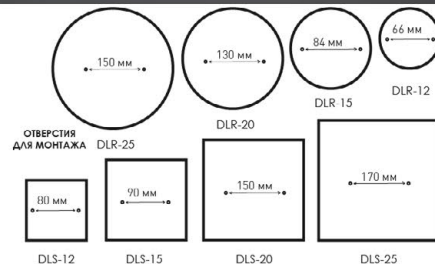

БЕЛЫЙ / БЕЛЫЙ

DLS

12W / 15W / 20W / 25W

ОСВЕЩЕНИЕ ПОМЕЩЕНИЯ до **16 м²**

Наименование	Мощность, Вт	Аналог, Вт	Холодный Белый, лм*	Вес, кг	Габаритные размеры, мм
DLS-12	12	ЛН 100	1080	0,23	∅ 150 x h 35
DLS-15	15	ЛН 60x2	1350	0,35	∅ 180 x h 35
DLS-20	20	ЛН 60x3	1800	0,47	∅ 230 x h 35
DLS-25	25	ЛН 60x4	2250	0,71	∅ 280 x h 35
DLS-12	12	ЛН 100	1080	0,23	α 150 x b 150 x h 35
DLS-15	15	ЛН 60x2	1350	0,35	α 170 x b 170 x h 35
DLS-20	20	ЛН 60x3	1800	0,47	α 225 x b 225 x h 35
DLS-25	25	ЛН 60x4	2250	0,71	α 265 x b 265 x h 35