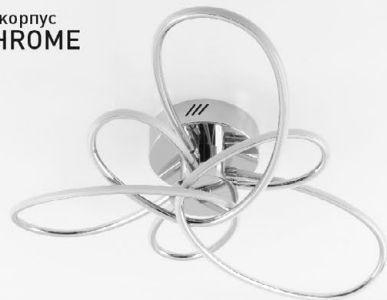

АЛЮМИНИЙ / СИЛИКОН

ЦВЕТ КОРПУСА / РАССЕИВАТЕЛЯ:

ХРОМ или ЗОЛОТО / ОПАЛ

ON

OFF

ПАСПОРТ

корпус
GOLD

корпус
CHROME