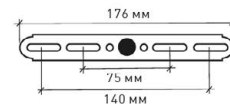

Наименование	Мощность, Вт	Аналог, Вт	Универсальный белый, лм*	Ночник, лм*	Габаритные размеры, мм	Количество в пак, шт.
VOLNA DOUBLE 85W 3R-500/180-WHITE/OPAL-220-IP20	85	ЛН 100x7	7500	300	500 x h 180	4

Монтажные размеры скобы