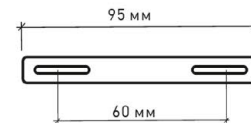

Наименование	Мощность, Вт	Аналог, Вт	Универсальный белый, лм	Габаритные размеры, мм
PRINCE 10W S	10	ЛН 100	900	200 x 195 x h 45
PRINCESSA 10W R	10	ЛН 100	900	195 x 180 x h 50

Монтажные размеры
скобы