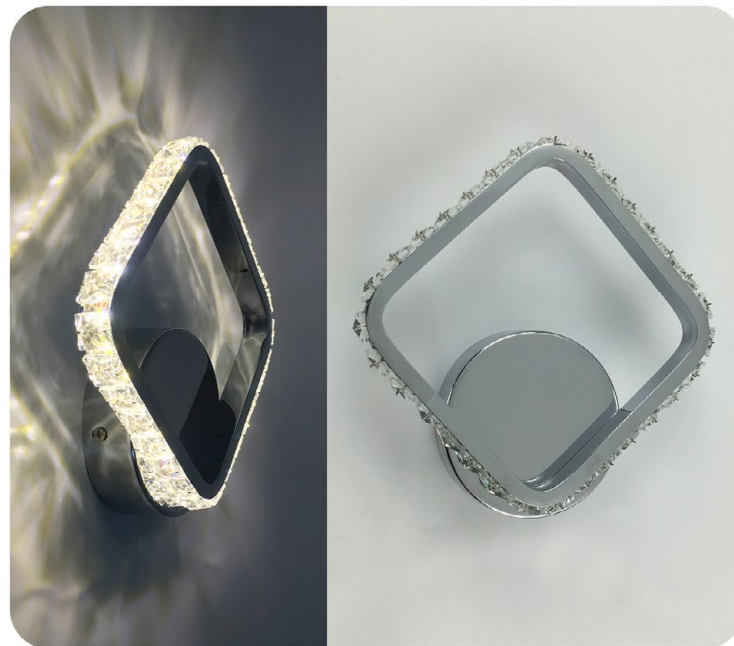

Наименование	Мощность, Вт	Аналог, Вт	Универсальный белый, лм	Габаритные размеры, мм
PRINCE 10W S	10	ЛН 100	900	200 x 195 x h 45
PRINCESSA 10W R	10	ЛН 100	900	195 x 180 x h 50

Монтажные размеры
скобы