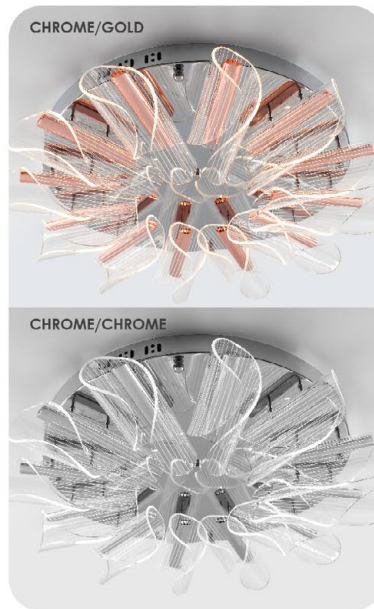

Ra
> 80

C°
min-max
-15...+50

V
165-265

IP20

гарантия
2 года

Наименование

Мощность, Вт

Аналог, Вт

Теплый
белый, лм

Холодный
белый, лм

Универсальный
белый, лм

Ночник,
лм

Габаритные
размеры, мм

LUMIERA 90W R CHROME/GOLD

90

ЛН 100x9

9000

9000

9000

1500

610 x h 125

LUMIERA 90W R CHROME/CHROME

90

ЛН 100x9

9000

9000

9000

1500

610 x h 125