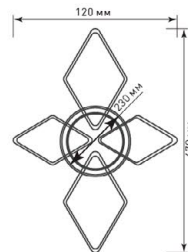

Наименование	Мощность, Вт	Аналог, Вт	Теплый белый, лм	Холодный белый, лм	Универсальный белый, лм	Цветная Подсветка	Габаритные размеры, мм
OVAL RGB crystal 60W 4R 30/30/60+14		ЛН 100x6	3000	3000	6000	RGB	670 x 510 x h 120