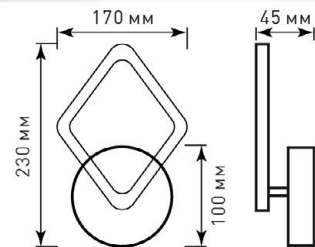

Наименование	Мощность, Вт	Аналог, Вт	Теплый Белый, лм	Холодный Белый, лм	Универсальный Белый, лм	Габаритные размеры, мм
AZALIA 12W R-ON/OFF	6/6/10	ЛН 100x1	600	600	1200	230 x 170 x h 45

Монтажные
размеры скобы