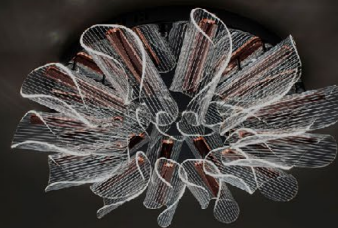

LUMIERA

ON

OFF

90W

ОСВЕЩЕНИЕ
ПОМЕЩЕНИЯ до 25 м²

РЕЖИМЫ СВЕЧЕНИЯ
С ВЫКЛЮЧАТЕЛЯ :

1. Универсальный белый свет
2. Холодный свет
3. Теплый свет
4. Ночник

МАТЕРИАЛ КОРПУСА / РАССЕИВАТЕЛЯ:

МЕТАЛЛ / АКРИЛ

ЦВЕТ КОРПУСА / РАССЕИВАТЕЛЯ:

ХРОМ / ЗОЛОТО / ПРОЗРАЧНЫЙ

ВИДЕО ОБЗОР

ХРОМ/ХРОМ

ХРОМ/ЗОЛОТО

ВИДЕО ОБЗОР

ТЕПЛЫЙ БЕЛЫЙ СВЕТ

УНИВЕРСАЛЬНЫЙ БЕЛЫЙ СВЕТ

ХОЛОДНЫЙ БЕЛЫЙ СВЕТ

НОЧНИК