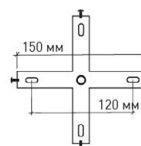

МЕТАЛЛ / АКРИЛ

ЦВЕТ:

БЕЛЫЙ МАТОВЫЙ

Монтажные
размеры
скобы

УНИВЕРСАЛЬНЫЙ БЕЛЫЙ СВЕТ

ТЕПЛЫЙ БЕЛЫЙ СВЕТ

ХОЛОДНЫЙ БЕЛЫЙ СВЕТ

Наименование	Мощность, Вт	Мощность вентилятора, Вт	Аналог, Вт	Световой поток (нейтральный свет), ЛМ	Световой поток (теплый/холодный свет), ЛМ	Габаритные размеры, мм	Цветовая температура
FAN TRUCK 94W+31W-470-170-WHITE/WHITE-220-IP20	94	31	ЛН 100x9	7990	3995	470 x h 170	3000 - 6500K