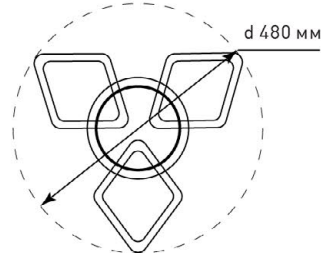

OFF

ПАСПОРТ

УНИВЕРСАЛЬНЫЙ БЕЛЫЙ СВЕТ + RGB

ТЕПЛЫЙ БЕЛЫЙ СВЕТ

ХОЛОДНЫЙ БЕЛЫЙ СВЕТ

RGB подсветка

180°	Ra > 80	K _a < 1	С° min-max -15...+50	50 000 часов	V 180-265	
IP20				гарантия 2 года		

Монтажные размеры скобы