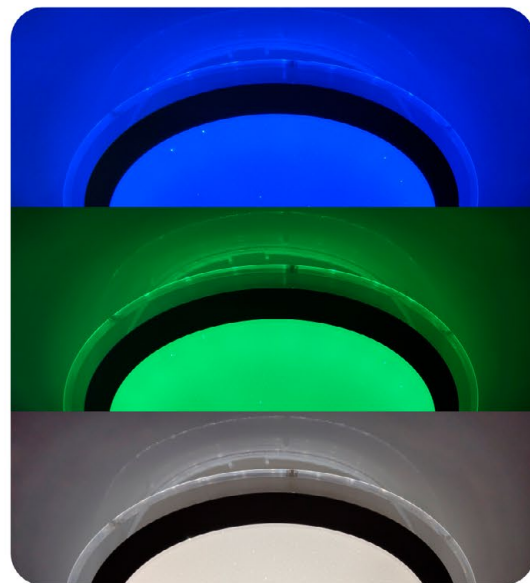

ОСНОВНОЙ СВЕТ + КАНТ

УНИВЕРСАЛЬНЫЙ БЕЛЫЙ СВЕТ + ЗЕЛЕНый

ОСНОВНОЙ СВЕТ + КАНТ

ТЕПЛЫЙ БЕЛЫЙ СВЕТ + КРАСНЫЙ

ОСНОВНОЙ СВЕТ + КАНТ

ОСНОВНОЙ ФИОЛЕТОВЫЙ + ФИОЛЕТОВЫЙ

**гарантия
2 года**

Наименование	Мощность, Вт	Аналог, Вт	Теплый Белый, лм*	Универсальный Белый, лм*	Холодный Белый, лм*	Ночник, лм*	Подсветка	Габаритные размеры, мм	Количество в пак, шт.
ARION 40W R -430-SHINY-220V	40	ЛН 40x6	3109	3129	3519	300	-	∅ 430 x h 90	6
ARION 40W RGB R -430-SHINY-220V	40	ЛН 40x6	3109	3129	3519	300	RGB	∅ 430 x h 90	6
ARION 60W RGB R-535-SHINY/SILVER-220-IP44	60	ЛН 100x4	4500	4800	4900	300	RGB	∅ 535 x h 99	6
ARION 60W RGB S-542-SHINY/SILVER-220-IP44	60	ЛН 100x4	4500	4800	4900	300	RGB	∅ 542 x h 90	6
ARION 60W RGB S-565-SHINY-220V	60	ЛН 100x4	4500	4800	4900	300	КОНТУРНАЯ RGB	∅ 542 x h 54	6