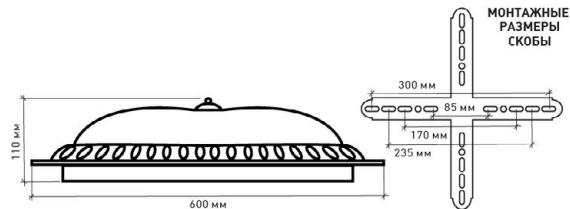

КАНТ

УНИВЕРСАЛЬНЫЙ БЕЛЫЙ СВЕТ

ХОЛОДНЫЙ БЕЛЫЙ СВЕТ

ТЕПЛЫЙ БЕЛЫЙ СВЕТ

УНИВЕРСАЛЬНЫЙ БЕЛЫЙ СВЕТ

Наименование	Мощность, Вт	Аналог, Вт	Режим кант+ основной, лм	Режим основной, лм	Режим кант, лм	Габаритные размеры, мм
CASABLANCA GOLD 100W R- 600-RC-WHITE-220-IP20	100/50/15	ЛН 100x10	9000	4500	1275	600 x h 110