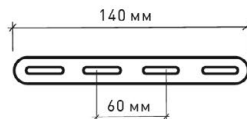

Наименование	Мощность, Вт	Аналог, Вт	Теплый Белый, лм	Универсальный Белый, лм	Холодный Белый, лм	Ночник, лм	Габаритные размеры, мм
VERSAL' ON/OFF 90W 3S-370-CHROME/CRYSTALL-220-IP20	45/45/95/15	ЛН 100x9	4500	9000	4500	150	430 x 430 x h 170

**гарантия
2 года**

Монтажные
размеры
скобы