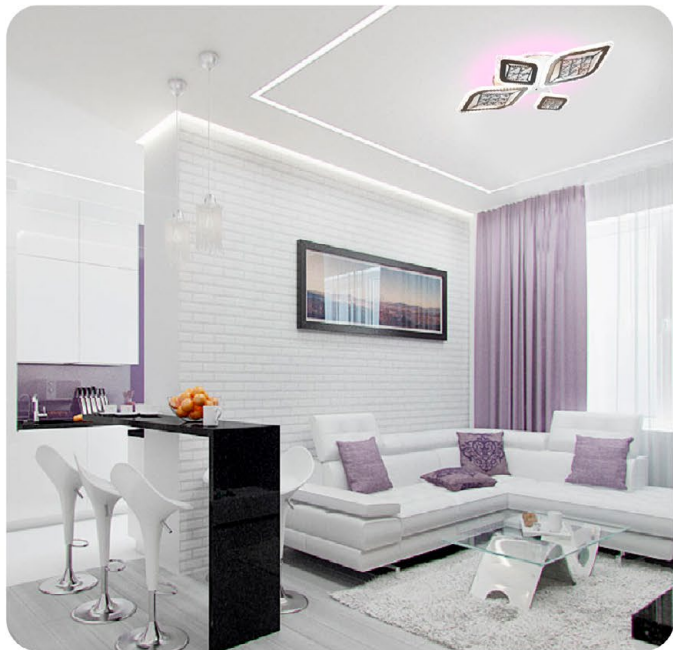

Наименование	Мощность, Вт	Аналог, Вт	Теплый белый, лм	Холодный белый, лм	Универсальный белый, лм	Цветная Подсветка	Габаритные размеры, мм
OVAL RGB crystal 60W 4R 30/30/60+14		ЛН 100x6	3000	3000	6000	RGB	670 x 510 x h 120