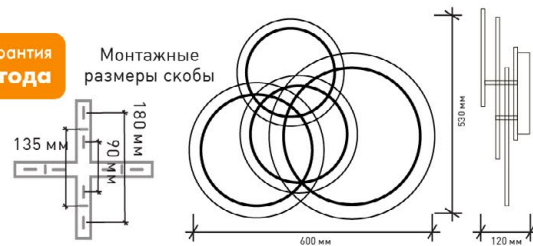

**гарантия
2 года**

Монтажные
размеры скобы

Наименование	Мощность, Вт	Аналог, Вт	Теплый	Холодный	Универсальный	Габаритные	
			белый, лм	белый, лм			размеры, мм
SONNE 90W 4R	45/45/90/10	ЛН 100x3	4500	4500	9000	600 x 530 x h 120