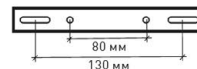

ПАСПОРТ

ТЕПЛЫЙ БЕЛЫЙ СВЕТ

УНИВЕРСАЛЬНЫЙ БЕЛЫЙ СВЕТ

ХОЛОДНЫЙ БЕЛЫЙ СВЕТ

НОЧНИК

Монтажные
размеры
скобы

Наименование	Мощность, Вт	Аналог, Вт	Теплый Белый, лм	Универсальный Белый, лм	Холодный Белый, лм	Ночник, лм	Габаритные размеры, мм
LIANA MAXI 130W 6R-CHROME	65/65/130	ЛН 100x12	5850	11700	5850	300	620 x h 140
LIANA MAXI 130W 6R-GOLD	65/65/130	ЛН 100x12	5850	11700	5850	300	620 x h 140