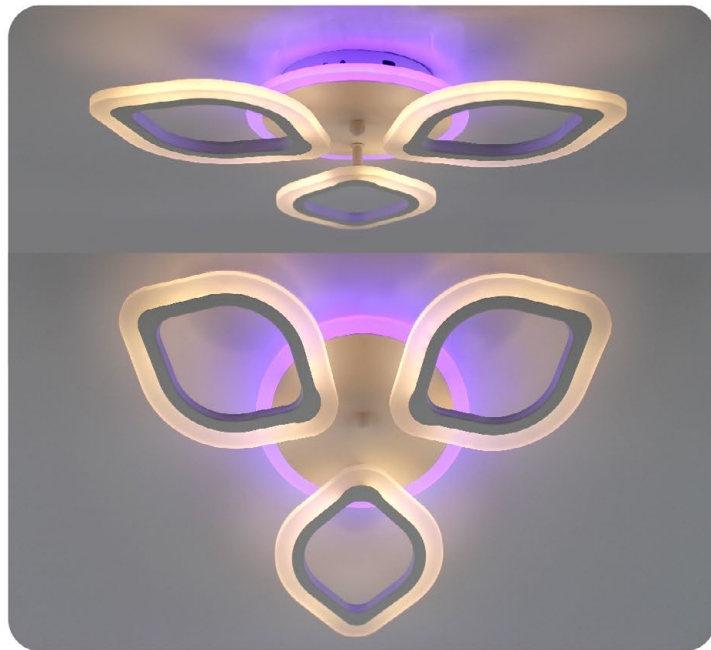

OFF

ПАСПОРТ

УНИВЕРСАЛЬНЫЙ БЕЛЫЙ СВЕТ + RGB

ТЕПЛЫЙ БЕЛЫЙ СВЕТ

ХОЛОДНЫЙ БЕЛЫЙ СВЕТ

RGB подсветка

180°	Ra > 80	K _a < 1	С° min-max -15...+50	50 000 часов	V 180-265	
IP20				гарантия 2 года		

Монтажные размеры скобы