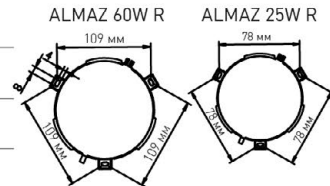

Наименование	Мощность, Вт	Аналог, Вт	Теплый белый, лм*	Универсальный белый, лм*	Холодный белый, лм*	Ночник, лм*	Подсветка	Габаритные размеры, мм	Количество в упак, шт.
ALMAZ 25W R-324-SHINY/WHITE-220-IP44	25	ЛН 75x3	1950	2100	2200	300	-	d 324 x h 73	6
ALMAZ 60W R-498-WHITE/SHINY-220-IP44	60	ЛН 100x4	4900	5100	5600	300	-	d 493x h 98	6
ALMAZ 25W RGB R-324-SHINY/WHITE-220-IP44	25	ЛН 75x3	1950	2100	2200	300	RGB	d 324 x h 73	6
ALMAZ 60W RGB R-498-WHITE/SHINY-220-IP44	60	ЛН 100x4	4900	5100	5600	300	RGB	d 493x h 98	6

Отверстия для монтажа