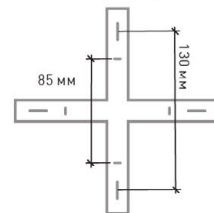

Монтажные размеры скобы

ПРОИЗВОДИТЕЛЬ ИМЕЕТ ПРАВО, НЕ УВЕДОМЛЯЯ, ВНОСИТЬ ИЗМЕНЕНИЯ В КОНСТРУКЦИЮ, ФУНКЦИИ, И РАЗМЕРЫ ПРОДУКТА, ЕСЛИ ЭТО НЕ ВЛИЯЕТ НА ЕГО ОСНОВНЫЕ ХАРАКТЕРИСТИКИ ЦЕНА МОЖЕТ МЕНЯТЬСЯ - УТОЧНЯЙТЕ У МЕНЕДЖЕРОВ.