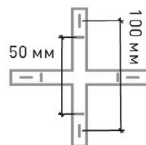

180°	Ra > 80	K_a < 1	С° min-max -15...+50	50 000 часов	V 180-265	
IP20				гарантия 2 года		

Монтажные размеры скобы