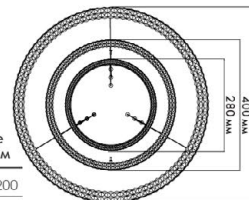

УНИВЕРСАЛЬНЫЙ БЕЛЫЙ СВЕТ

ХОЛОДНЫЙ БЕЛЫЙ СВЕТ

НОЧНИК

Монтажные
размеры скобы

Наименование	Мощность, Вт	Аналог, Вт	Световой поток, лм Теплый Белый	Световой поток, лм Универсальный Белый	Световой поток, лм Холодный Белый	Световой поток, лм Ночник	Габаритные размеры, мм
AKRILIKA 80W 3S	80	ЛН 80x8	8000	8500	9000	300	a 550 x h 1200
AKRILIKA 80W 3R	80	ЛН 80x8	8000	8500	9000	300	d 600 x h 1200