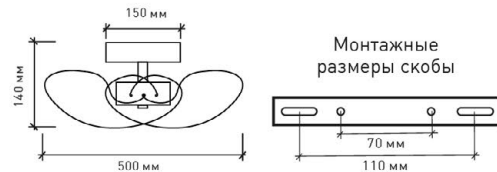

Наименование	Мощность, Вт	Аналог, Вт	Максимальный световой поток, лм Универсальный белый	Габаритные размеры, мм
LIANA VIVA 65W R-500-NW-CHROME/OPAL-220-IP20	65	ЛН 100x5	6000	500 x h 140
LIANA VIVA 65W R-500-NW-GOLD/OPAL-220-IP20	65	ЛН 100x5	6000	500 x h 140