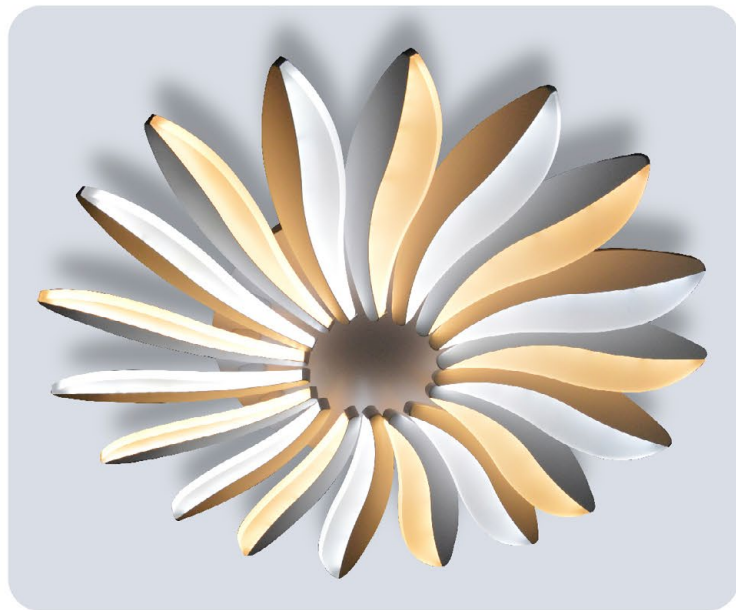

Наименование	Мощность, Вт	Аналог, Вт	Универсальный белый, лм*	Ночник, лм*	Габаритные размеры, мм	Количество в упаковке, шт.
LILIYA DOUBLE 85W R -633-WHITE-220-IP44	85	ЛН 100x7	7500	300	633 x h 97	3