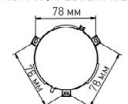

PLUTON 60W R-520
PLUTON RGB 70W R-595

Наименование	Мощность, Вт	Аналог, Вт	Теплый Белый, лм*	Универсальный Белый, лм*	Холодный Белый, лм*	Ночник, лм*	Цветная подсветка	Габаритные размеры, мм	Количество в упак, шт.
PLUTON RGB 70W R-595-SHINY/WHITE-220V-IP40	60	ЛН 100x5	5600	5950	6300	300	RGB	d 595 x h 119	6
PLUTON 60W R-520-CLEAR/SHINY-220V-IP40	60	ЛН 100x5	4900	5100	5600	300	-	d 520 x h 117	6
PLUTON 40W R-400-SHINY-220-IP40	40	ЛН 100x3	3200	3400	3600	300	-	d 390 x h 90	6
PLUTON RGB 40W R-400-CLEAR/SHINY-220V-IP40	40	ЛН 100x3	3200	3400	3600	300	RGB	d 390 x h 90	6