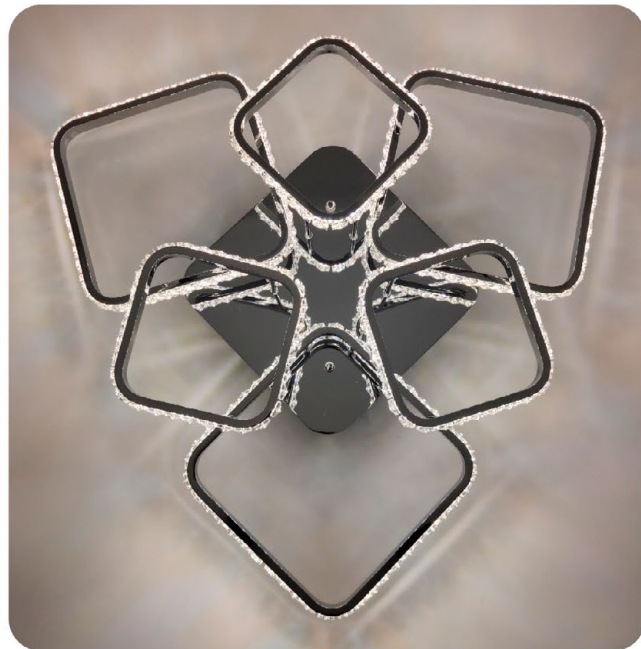

Наименование	Мощность, Вт	Аналог, Вт	Теплый Белый, лм	Универсальный Белый, лм	Холодный Белый, лм	Ночник, лм	Габаритные размеры, мм
PRINCE 144W 6S-646x618x135 CHROME/CRYSTALL-220-IP20	72/144/72/15	ЛН 100x13	6750	13500	6750	150	646 x 618 x h 135

Монтажные размеры
скобы