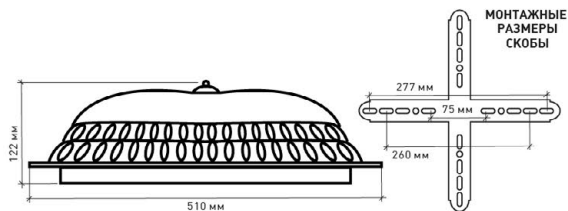

Наименование	Мощность, Вт	Аналог, Вт	Режим кант+ основной, лм	Режим основной, лм	Режим кант, лм	Габаритные размеры, мм
SAHARA GOLD 72W R-510-ON/OFF-WHITE-220-IP20	72/36/15	ЛН 100x5	6120	3060	1275	510 x h 122
SAHARA CHROME 72W R-510-ON/OFF-WHITE-220-IP20	72/36/15	ЛН 100x5	6120	3060	1275	510 x h 122