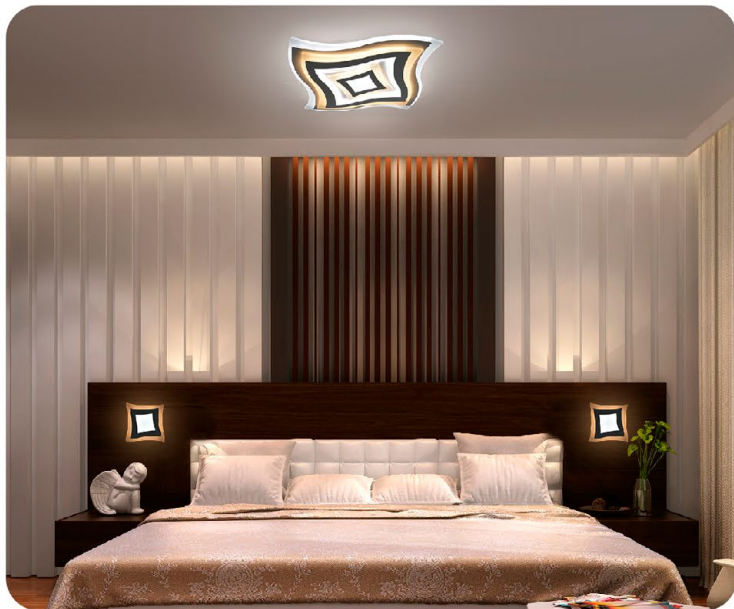

БЕЛЫЙ / БЕЛЫЙ МАТОВЫЙ

ХОЛОДНЫЙ + ТЕПЛЫЙ БЕЛЫЙ СВЕТ

ТЕПЛЫЙ + ХОЛОДНЫЙ БЕЛЫЙ СВЕТ

УНИВЕРСАЛЬНЫЙ БЕЛЫЙ СВЕТ

НОЧНИК

ОТВЕРСТИЯ ДЛЯ МОНТАЖА

Наименование	Мощность, Вт	Аналог, Вт	Универсальный белый, лм*	Ночник, лм*	Габаритные размеры, мм	Количество в упак, шт.
ГЕОМЕТРИА QUARTO 80W Q-650-WHITE-220-IP44	80	ЛН 100x7	7000	300	650 x 500 x h 50	4