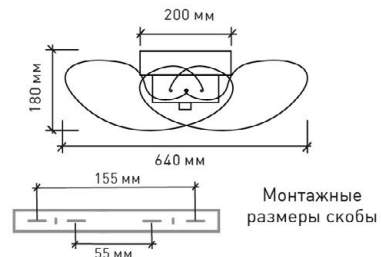

V
 180-265

IP20

EDISON

EAC

гарантия
2 года

Наименование	Мощность, Вт	Аналог, Вт	Теплый белый, лм	Универсальный белый, лм	Холодный белый, лм	Ночник, лм	Габаритные размеры, мм
OMNIA 30W OV-640/ 500/180-RC-CHROME/ OPAL360-220-IP20	30/30/30	ЛН 100x3	3000	3000	3000	300	500 x 640 x h 180