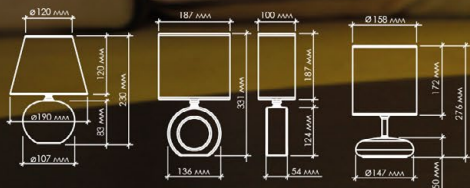

Наименование	Максимальная мощность, Вт	Габаритные размеры, мм	Вес, кг
AT09360	25	см. чертеж	0,71
AT12309	25	см. чертеж	0,69
AT12293	25	см. чертеж	0,91

ПРОИЗВОДИТЕЛЬ ИМЕЕТ ПРАВО, НЕ УВЕДОМЛЯЯ, ВНОСИТЬ ИЗМЕНЕНИЯ В КОНСТРУКЦИЮ, ФУНКЦИИ, И РАЗМЕРЫ ПРОДУКТА, ЕСЛИ ЭТО НЕ ВЛИЯЕТ НА ЕГО ОСНОВНЫЕ ХАРАКТЕРИСТИКИ! ЦЕНА МОЖЕТ МЕНЯТЬСЯ - УТОЧНЯЙТЕ У МЕНЕДЖЕРОВ.