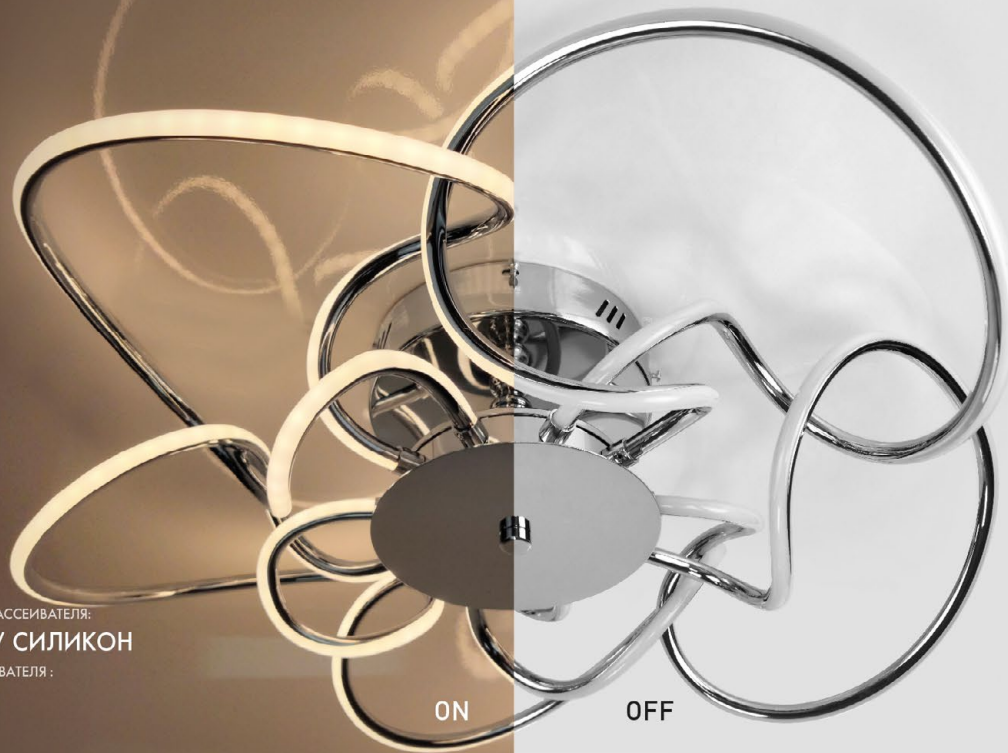

МАТЕРИАЛ КОРПУСА / РАССЕИВАТЕЛЯ:
АЛЮМИНИЙ / СИЛИКОН
ЦВЕТ КОРПУСА / РАССЕИВАТЕЛЯ:
ХРОМ / ОПАЛ

ТЕПЛЫЙ БЕЛЫЙ СВЕТ

УНИВЕРСАЛЬНЫЙ БЕЛЫЙ СВЕТ

ХОЛОДНЫЙ БЕЛЫЙ СВЕТ

НОЧНИК