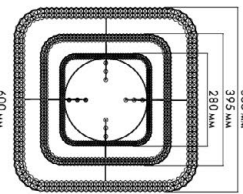

УНИВЕРСАЛЬНЫЙ БЕЛЫЙ СВЕТ

ХОЛОДНЫЙ БЕЛЫЙ СВЕТ

НОЧНИК

Монтажные
размеры скобы

Наименование	Мощность, Вт	Аналог, Вт	Световой поток, лм Теплый Белый	Световой поток, лм Универсальный Белый	Световой поток, лм Холодный Белый	Световой поток, лм Ночник	Габаритные размеры, мм
AKRILIKA 80W 3S	80	ЛН 80x8	8000	8500	9000	300	a 550 x h 1200
AKRILIKA 80W 3R	80	ЛН 80x8	8000	8500	9000	300	d 600 x h 1200