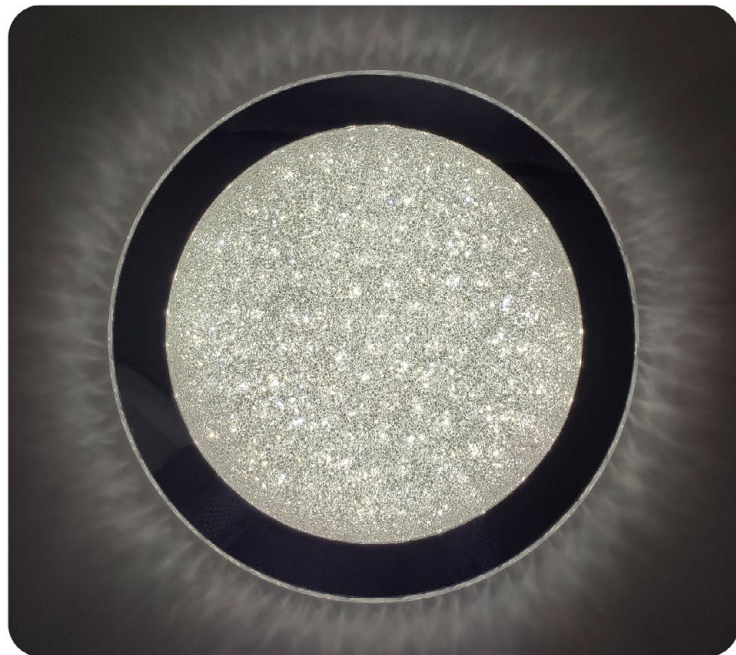

ОТВЕРСТИЯ ДЛЯ МОНТАЖА

Наименование	Мощность, Вт	Аналог, Вт	Универсальный белый, лм*	Габаритные размеры, мм	Количество в упак, шт.
SIYANIE 25W R-350-CW -CRYSTAL-220V-IP20	25	ЛН 100x2	2050	d 350 x h 69	10