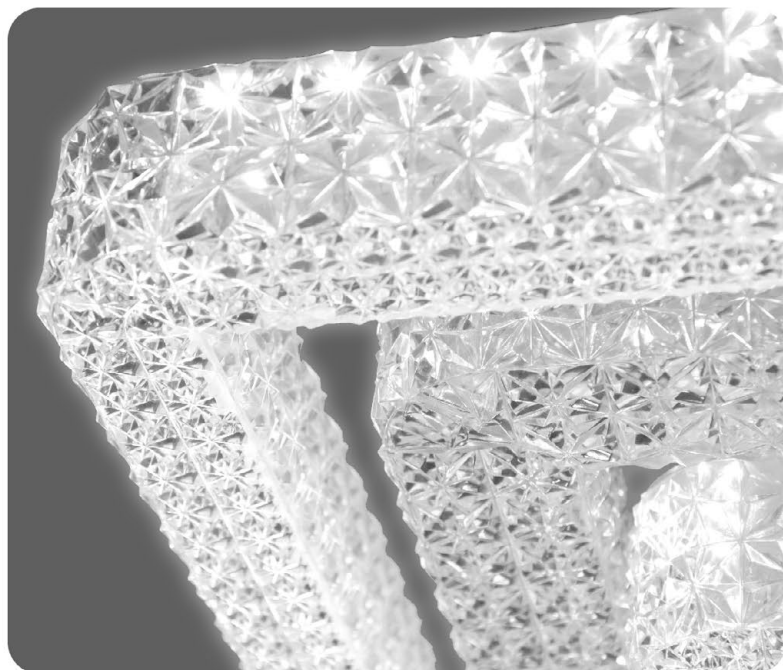

ХОЛОДНЫЙ БЕЛЫЙ СВЕТ

НОЧНИК

Монтажные
размеры скобы