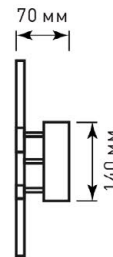

180°	Ra > 80	K_a < 1	С° min-max -15...+50	50 000 часов	V 180-265	
IP20				гарантия 2 года		

Монтажные размеры скобы