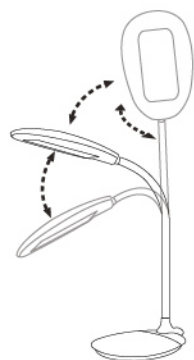

FLEX

Светодиодный настольный светильник

Светодиодная настольная лампа FLEX ESTARES - это экономичная замена традиционных настольных ламп с лампами накаливания 60Вт. Но в отличие от традиционных ламп, светильник дает мягкий рассеянный свет и экономит электроэнергию до 90%.

Светильник имеет 3 режима яркости света, которые переключаются сенсорным выключателем.

Режим с самой меньшей яркостью может заменить ночник для ребенка.

Гибкая направляющая светящейся части позволяет регулировать наклон и направление света.

Широкая цветовая гамма модели позволит выбрать светильник, максимально подходящий под Ваш интерьер.

Цвет корпуса:
Серебристый