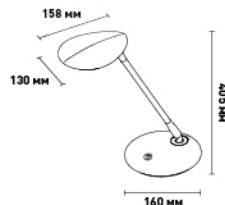

Наименование	Мощность, Вт	Аналог, Вт	Световой поток, лм Универсальный Белый	Габаритные размеры, мм	Количество в упаковке, шт.
FLAT 6W	6	ЛН 60	550	160x130x405	10