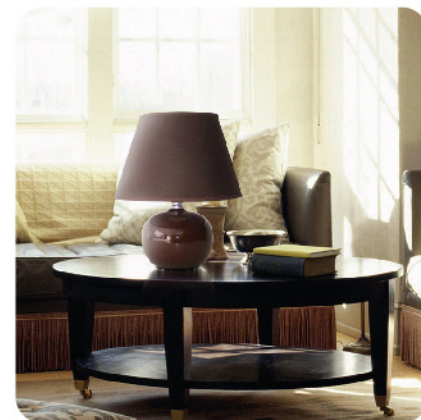

Наименование	Максимальная мощность, Вт	Габаритные размеры, мм	Количество в упаковке, шт.	Вес, кг
AT09360	25	см. чертеж	12	0,71
AT12309	25	см. чертеж	12	0,69
AT12293	25	см. чертеж	12	0,91