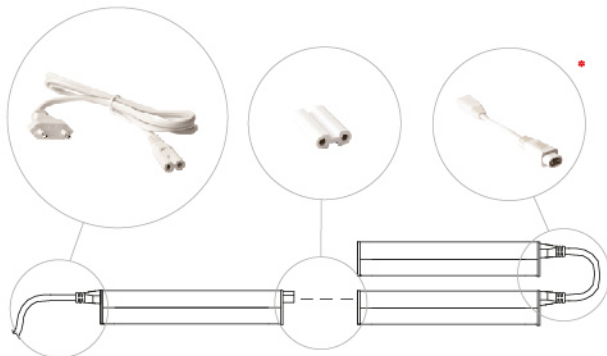

CAB SENSOR 4W / 8W / 10W / 14W

СЕРИЯ
HOME

Светильники CAB SENSOR соединяются:

- в стык с помощью жесткого соединителя (в комплекте),
- с помощью гибкого соединителя (приобретается отдельно).