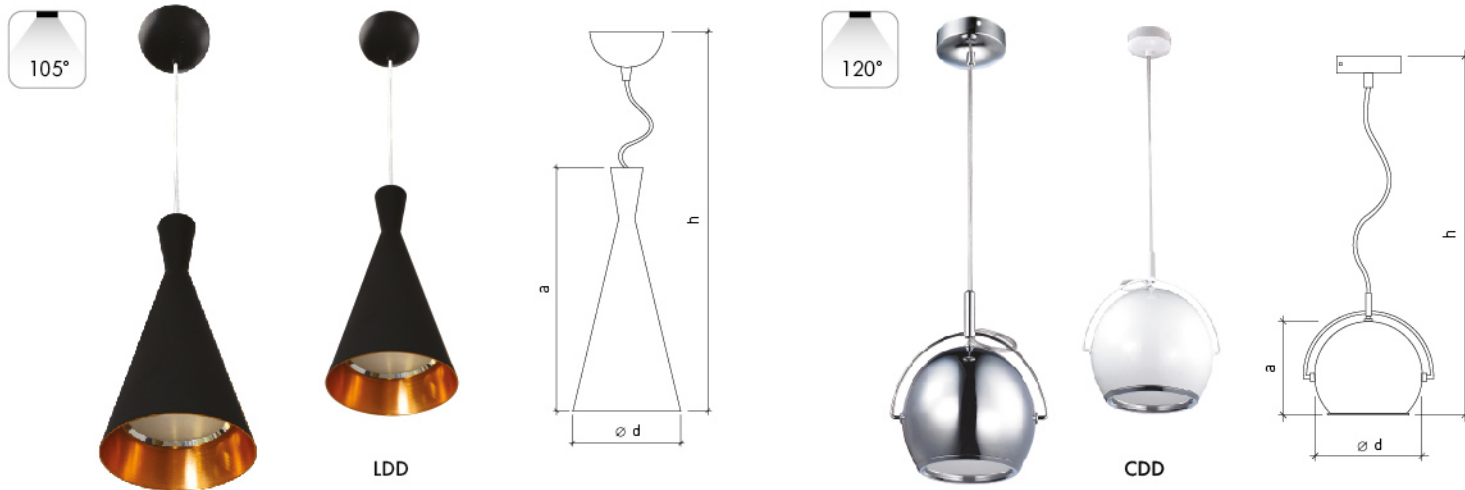

CDD / LDD 12W / 16W

Подвесные светодиодные светильники

гарантия
2 года

Наименование	Мощность, Вт	Аналог, Вт	Световой поток, лм (Теплый Белый)	Световой поток, лм (Холодный Белый)	Габаритные размеры, мм	Количество в упаковке, шт.	Вес, кг
LDD-12 черный	12	КЛЛ 20x1	800	-	d 142 x h 1544	6	0,9
LDD-16 черный	16	КЛЛ 26x1	1050	-	d 187 x h 1634	6	1,26
CDD-12 хром/Белый	12	КЛЛ 20x1	744	939	a 130 x d 150 x h 1360	6	1,26
CDD-16 хром/Белый	16	КЛЛ 26x1	1300	1500	a 175 x d 200 x h 1405	6	1,83