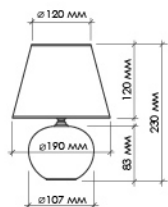

Настольные светильники

Наименование	Максимальная мощность, Вт	Габаритные размеры, мм	Количество в упаковке, шт.	Вес, кг
AT09360	25	см. чертеж	12	0,71
AT12309	25	см. чертеж	12	0,69
AT12293	25	см. чертеж	12	0,91