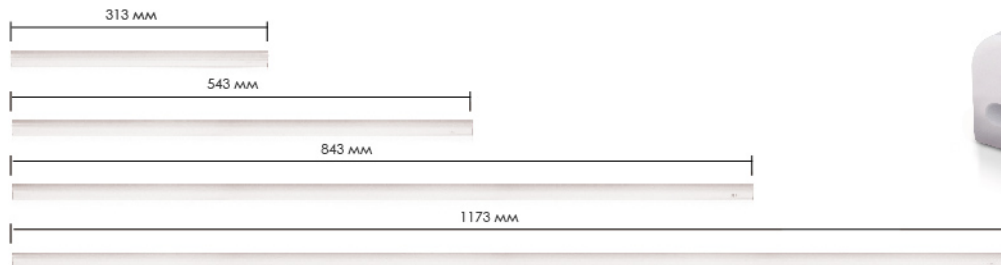

Наименование	Мощность, Вт	Аналог, Вт	Световой поток, лм Универсальный Белый	Вес, кг	Габаритные размеры, мм	Количество в упаковке, шт.
CAB-SENSOR 4W	4	ЛЛ Т5 8	350	0,140	а313 x b23 x h30	30
CAB-SENSOR 8W	8	ЛЛ Т5 13	750	0,167	а543 x b23 x h30	30
CAB-SENSOR 10W	10	ЛЛ Т5 21	950	0,218	а843 x b23 x h30	30
CAB-SENSOR 14W	14	ЛЛ Т5 28	1350	0,265	а1173 x b23 x h30	30

* Гибкий соединитель приобретается отдельно