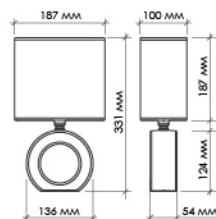

White

Coffee

Green

Наименование	Максимальная мощность, Вт	Габаритные размеры, мм	Количество в упаковке, шт.	Вес, кг
AT09360	25	см. чертеж	12	0,71
AT12309	25	см. чертеж	12	0,69
AT12293	25	см. чертеж	12	0,91