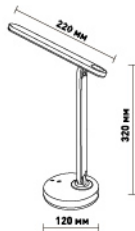

RADUGA

Светодиодный настольный светильник

Светодиодный настольный светильник RADUGA серии HOME — это экономичный и доступный по цене светильник. Мощность светильника 3 Вт, что заменит лампу накаливания 25 Вт.

Встроенная RGB подсветка работает автономно от света. Подсветка выполняет функцию ночника для ребенка в темное время суток и позволяет быстро найти светильник в темноте.

В светильник встроен аккумулятор, что позволяет лампе работать до 6 часов в автономном режиме. Заряжать аккумулятор светильника можно от сети или от компьютера, используя USB кабель.

Универсальный белый свет свечения — самый благоприятный свет для чтения и работы, не позволяет уставать глазам.