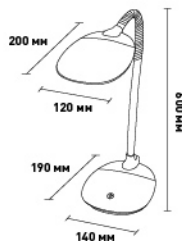

Наименование	Мощность, Вт	Аналог, Вт	Световой поток, лм Универсальный белый	Габаритные размеры, мм	Количество в упаковке, шт.
FLEX 6W	6	ЛН 60	550	140x200x600	12