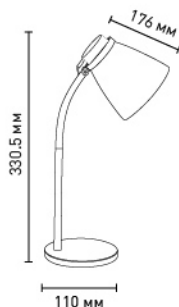

AQUAREL

Настольный светильник