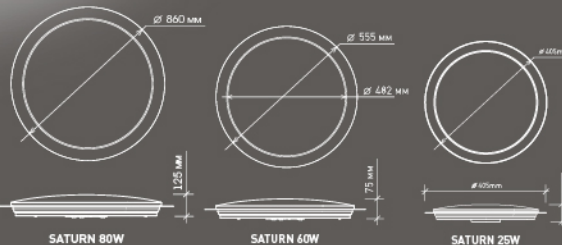

гарантия
2 года