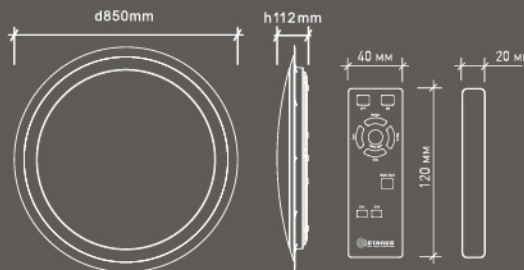

Наименование	Мощность, Вт	Аналог, Вт	Световой поток, лм		Световой поток, лм		Вес, кг	Габаритные размеры, мм	Количество в упаковке, шт.
			Теплый Белый	Универсальный Белый	Холодный Белый	Ночник			
ARION 100W R WITHE	100	ЛН 100x8	8100	8300	8500	300	5,3	д 850 x h 112	1
ARION 100W R SHINE	100	ЛН 100x8	8100	8300	8500	300	5,3	д 850 x h 112	1

ESTARES
СВЕТ НОВОГО ПОНИМАНИЯ