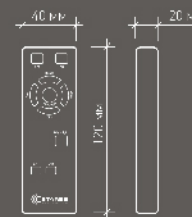

GRAVITACIA 80W

СЕРИЯ
Astellra
Больше чем просто замена люстры

Наименование	Мощность, Вт	Аналог, Вт	Световой поток, лм	Световой поток, лм	Световой поток, лм	Световой поток, лм	Вес, кг	Количество в упаковке, шт.
GRAVITACIA	80	ЛН 80x8	6700	6850	7000	300	3,25	6

гарантия
2 года

ESTARES
СВЕТ НОВОГО ТЕХНОЛОГИИ