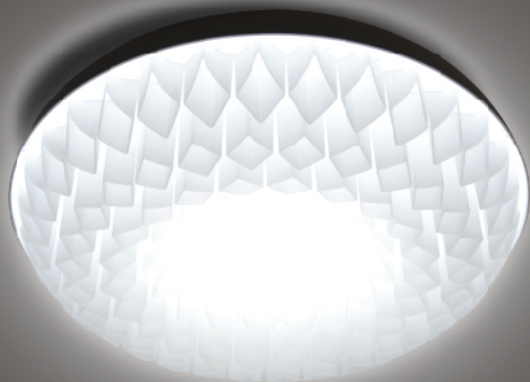

Astra 60W

СЕРИЯ
Astrella
Больше чем просто замена лампы