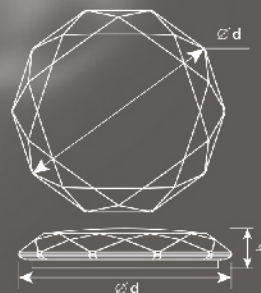

ALMAZ 25W / 60W

СЕРИЯ
Astrella
Больше чем просто замена люстры

Ra
> 80

K_n < 0,2

C⁺
min-max
-15...+50

50 000
ЧАСОВ

V
170-265

IP44

EAC

EDISON

гарантия
2 года

Наименование	Мощность, Вт	Аналог, Вт	Световой поток, лм		Световой поток, лм		Габаритные размеры, мм	Количество в упаковке, шт.
			Теплый белый	Универсальный белый	Холодный белый	Ночник		
ALMAZ 25W	25	ЛН 75x3	1950	2100	2200	300	d 336 x h 58	6
ALMAZ 60W	60	ЛН 100x4	4500	4800	4900	300	d 500 x h 77	6

ESTARES
СВЕТ НОВОГО ТИПОСВЕЧЕНИЯ