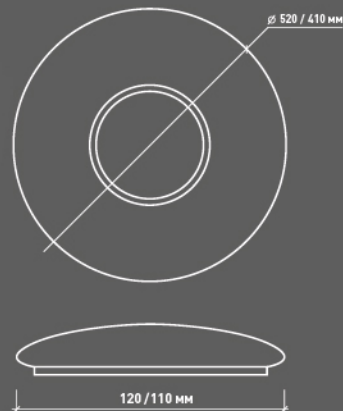

ESTARES
СВЕТ НОВОГО ТИПОЛОГИИ

AKRILIKA 80W R / S

AKRILIKA 60W / 32W

СЕРИЯ
Astellra
Больше чем просто замена люстры

AKRILIKA 60W/32W R

Наименование	Мощность, Вт	Аналог, Вт	Световой поток, лм		Световой поток, лм		Габаритные размеры, мм	Количество в упаковке, шт.
			Теплый белый	Универсальный белый	Холодный белый	Ночник		
AKRILIKA 60W R	60	ЛН 100x4	4800	5100	5700	300	d 520 x h 120	4
AKRILIKA 32W R	32	ЛН 75x3	2560	2720	2880	300	d 410 x h 110	4