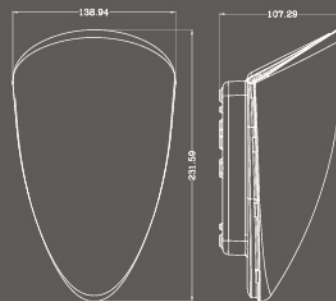

SIYANIE SENSOR 10W

СЕРИЯ
Astrella
Больше чем просто замена люстры

СМЕНА ЦВЕТА СВЕЧЕНИЯ
стационарным выключателем

гарантия
2 года

Наименование	Мощность, Вт	Аналог, Вт	Световой поток, лм Теплый белый	Световой поток, лм Универсальный белый	Световой поток, лм Холодный белый	Световой поток, лм Ночник	Габаритные размеры, мм
SIYANIE SENSOR 10W V-232-ON/OFF-CRYSTAL-220-IP44	10	ЛН 75W	850	900	950	100	138,9 x 107,2 x 42

ESTARES
СВЕТ НОВОГО ТЫСЯЧЕЛЕТЬЯ