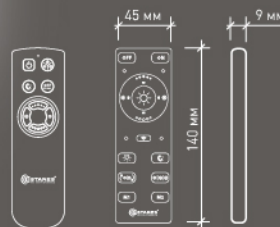

гарантия
2 года