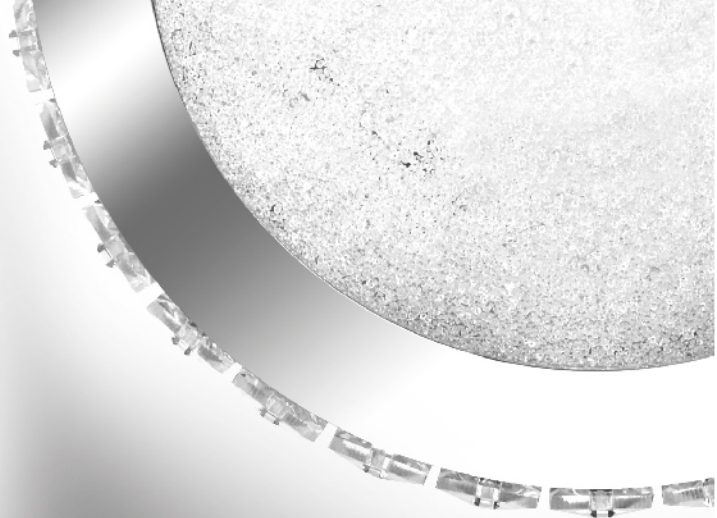

ESTARES
СВЕТ НОВОГО ТЫСЯЧЕЛИТИЯ

Astra 60W

ESTARES
СВАТ НОВОСЕЛСКО-КОМУНАЛНИ

Светодиодные светильники семейства SIYANIE имеют уникальный рассеиватель, который состоит из кристаллов из высокотехнологичного пластика идеальной прозрачности. Кристаллы из пластика также имеют множество граней, которые играют от света светодиодов. Светильник намного легче и безопаснее в отличие от светильника с рассеивателем и кристаллами из стекла. Это новейшая технология дает нам возможность делать красивые эффективные светильники, внешне не отличающиеся от стеклянных или хрустальных, но по более доступным ценам. Вы можете управлять светильником, менять цвет света, регулировать интенсивность свечения или включать функцию ночник. Светильники SIYANIE высокотехнологичная альтернатива устаревшим люстрам. Светильники SIYANIE - роскошь , доступная всем!