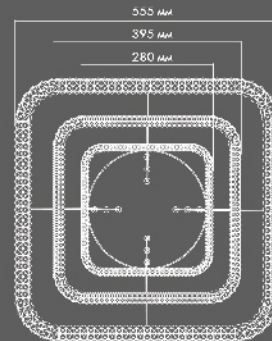

AKRILIKA 80W R / S

СЕРИЯ
Astellra
Больше чем просто замена люстры

Ra
> 80

$K_n < 0,2$

C^*
min-max
-15...+50

50 000
ЧАСОВ

V
170-265

IP44

EAC

гарантия
2 года

Наименование	Мощность, Вт	Аналог, Вт	Световой поток, лм		Световой поток, лм		Габаритные размеры, мм	Количество в упаковке, шт.
			Теплый белый	Универсальный белый	Холодный белый	Ночник		
AKRILIKA 80W 3S	80	ЛН 80x8	8000	8500	9000	300	а 550 x h 1200	4
AKRILIKA 80W 3R	80	ЛН 80x8	8000	8500	9000	300	а 600 x h 1200	4

ESTARES
СВЕТ НОВОГО ТИПОЛОГИИ