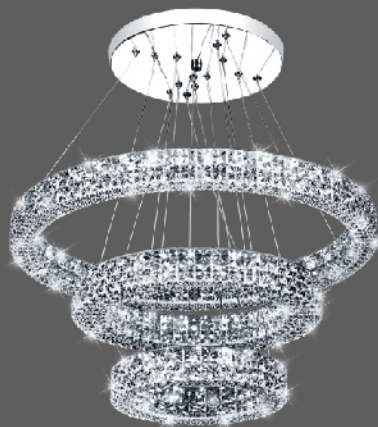

AKRILIKA 80W R / S

СЕРИЯ
Astellra
Больше чем просто замена люстры

Ra
> 80

$K_n < 0,2$

C^*
min-max
-15...+50

50 000
ЧАСОВ

V
170-265

IP44

EAC

гарантия
2 года

Наименование	Мощность, Вт	Аналог, Вт	Световой поток, лм		Световой поток, лм		Габаритные размеры, мм	Количество в упаковке, шт.
			Теплый белый	Универсальный белый	Холодный белый	Ночник		
AKRILIKA 80W 3S	80	ЛН 80x8	8000	8500	9000	300	а 550 x h 1200	4
AKRILIKA 80W 3R	80	ЛН 80x8	8000	8500	9000	300	а 600 x h 1200	4

ESTARES
СВЕТ НОВОГО ТИПОЛОГИИ