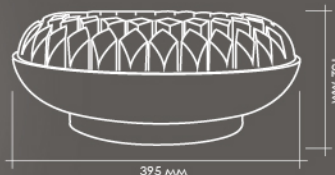

Astra 60W

СЕРИЯ
Astrella
Больше чем просто замена лампы