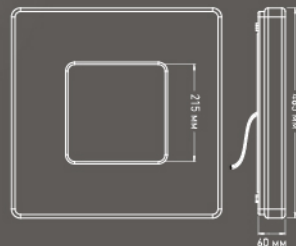

QUADRON 50W

гарантия
2 года

СЕРИЯ
Astellra
Больше чем просто замена люстры

Наименование	Мощность, Вт	Аналог, Вт	Световой поток, лм	Световой поток, лм	Световой поток, лм	Световой поток, лм Ночник	Вес, кг	Габаритные размеры, мм	Количество в упаковке, шт.
			Теплый Белый	Универсальный Белый	Холодный Белый				
QUADRON 50W S	50	АН 100x4	3800	4300	4500	300	1,44	аб 465 x h 60	6

ESTARES
СВЕТ НОВОГО ТИМОЧЕВИНА