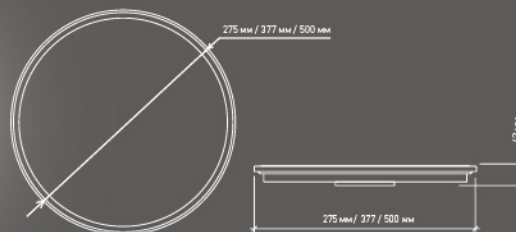

SIYANIE PRIME 24W / 60W

СЕРИЯ
Astellra
Больше чем просто замена люстры

• ФУНКЦИЯ ПАМЯТИ

• ФУНКЦИЯ "ДЕМО-РЕЖИМ"

от 8 до 25 м²
ОСВЕЩЕНИЕ ПОМЕЩЕНИЯ

СМЕНА ЦВЕТА СВЕЧЕНИЯ
стационарным выключателем