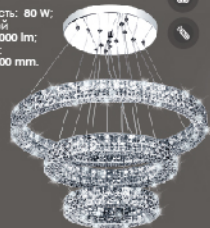

AKRILIKA 60W R