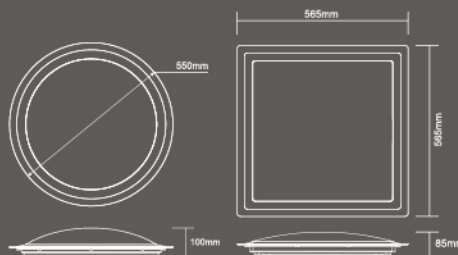

ARION RGB 60W – управляемый светильник с цветной контурной подсветкой идеальная замена 7 рожковой люстры с ЛН 60Вт. Но ни одна люстра даже со светодиодными лампами не принесет столько радости от количества функций.

- Форма корпуса: круг и квадрат
- Контурная RGB-подсветка (6 цветов)
- 2 авто режима управления подсветкой: вручную и меняющийся автоматический
- Смена цвета свечения от теплого к холодному
- Диммирование от 10 до 100%
- Функция ночник
- Для комнат до 25 кв. метров.

Arion RGB – подчеркнет любимые цвета Вашего интерьера!

Наименование	Мощность, Вт	Аналог, Вт	Световой поток, лм Теплый Белый	Световой поток, лм Универсальный Белый	Световой поток, лм Холодный Белый	Световой поток, лм Ночник	Подсветка канта	Вес, кг	Габаритные размеры, мм	Количество в упаковке, шт.
ARION 60W RGB R 60	60	ЛН 100x4	4500	4800	4900	300	RGB	0,18	d 550 x h 100	6
ARION 60W RGB S 60	60	ЛН 100x4	4500	4800	4900	300	RGB	0,28	a 565 x h 85	6