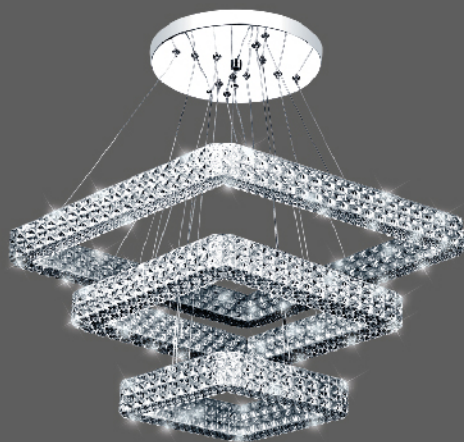

AKRILIKA 80W R / S

СЕРИЯ
Astellra
Больше чем просто замена люстры

AKRILIKA 80W R