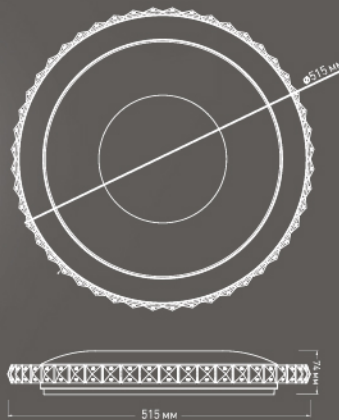

SIYANIE 60W R

СЕРИЯ
Astrella
Больше чем просто замена люстры

гарантия
2 года

Наименование	Мощность, Вт	Аналог, Вт	Световой поток, лм Теплый белый	Световой поток, лм Универсальный белый	Световой поток, лм Холодный белый	Световой поток, лм Ночник	Габаритные размеры, мм	Количество в упаковке, шт.
SIYANIE 60W R	60	ЛН 100x4	4500	4800	4900	300	d 515 x h 74	5