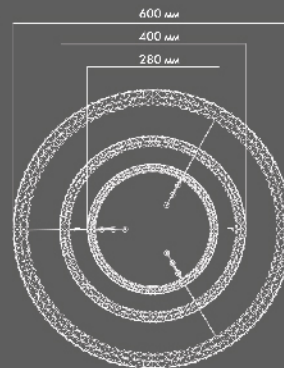

AKRILIKA 80W R / S

СЕРИЯ
Astellra
Больше чем просто замена люстры

Ra
> 80

$K_n < 0,2$

C^*
min-max
-15...+50

50 000
ЧАСОВ

V
170-265

IP44

EAC

гарантия
2 года

Наименование	Мощность, Вт	Аналог, Вт	Световой поток, лм		Световой поток, лм		Габаритные размеры, мм	Количество в упаковке, шт.
			Теплый белый	Универсальный белый	Холодный белый	Ночник		
AKRILIKA 80W 3S	80	ЛН 80x8	8000	8500	9000	300	а 550 x h 1200	4
AKRILIKA 80W 3R	80	ЛН 80x8	8000	8500	9000	300	а 600 x h 1200	4

ESTARES
СВЕТ НОВОГО ТИПОЛОГИИ