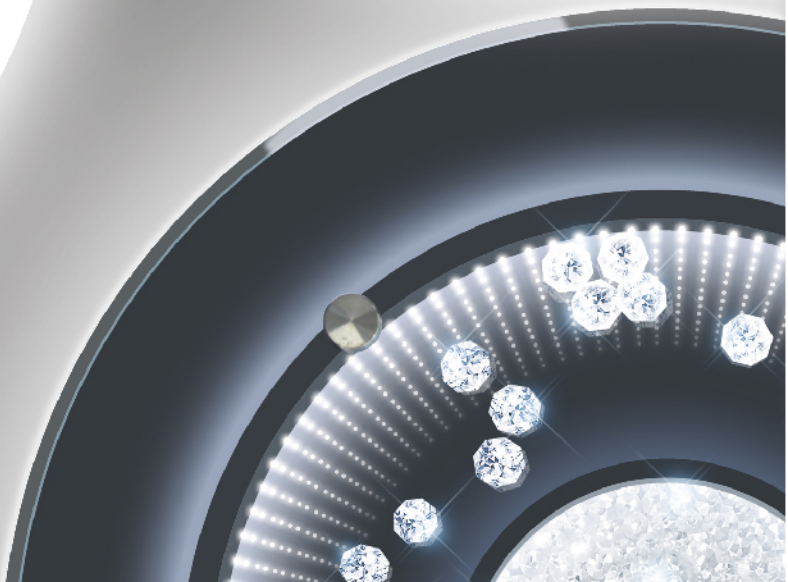

ESTARES
СВЕТ НОВОГО ТЫСЯЧЕЛИТИЯ

Astra 60W

ESTARES
СВАТ НОВОСЕЛСКО-КОМУНАЛНИ

Светодиодные светильники семейства SIYANIE имеют уникальный рассеиватель, который состоит из кристаллов из высокотехнологичного пластика идеальной прозрачности. Кристаллы из пластика также имеют множество граней, которые играют от света светодиодов. Светильник намного легче и безопаснее в отличие от светильника с рассеивателем и кристаллами из стекла. Это новейшая технология дает нам возможность делать красивые эффективные светильники, внешне не отличающиеся от стеклянных или хрустальных, но по более доступным ценам. Вы можете управлять светильником, менять цвет света, регулировать интенсивность свечения или включать функцию ночник. Светильники SIYANIE высокотехнологичная альтернатива устаревшим люстрам. Светильники SIYANIE - роскошь , доступная всем!