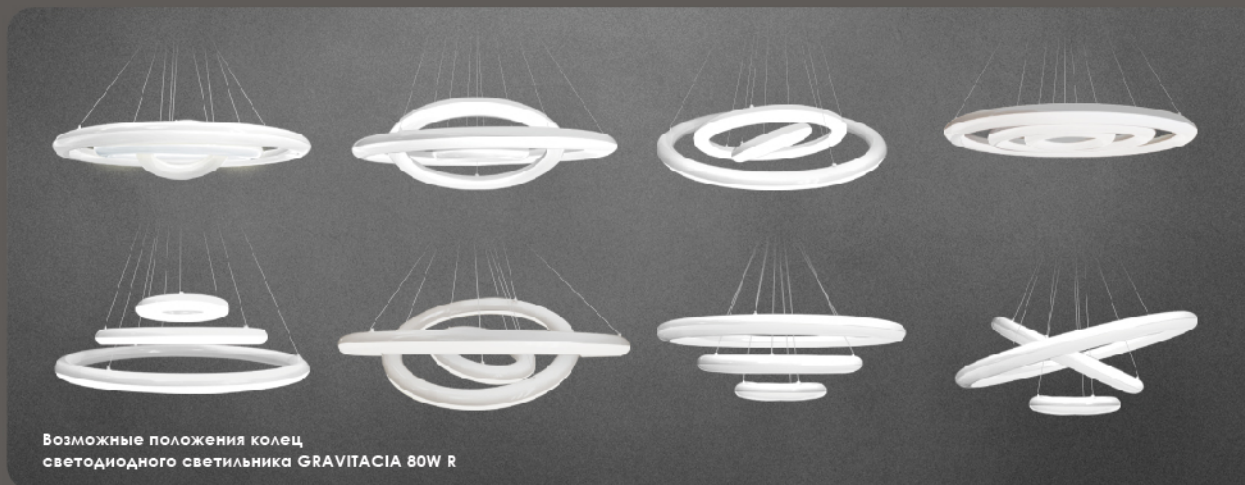

ESTARES
СВЕТ НОВОГО ПОНИМАНИЯ

ARION 100W

ESTARES
СЪРТ НОВОТО ТИМЪНОВАТЕ

GRAVITACIA 80W

СЕРИЯ
Astellra
Больше чем просто замена люстры

Наименование	Мощность, Вт	Аналог, Вт	Световой поток, лм	Световой поток, лм	Световой поток, лм	Световой поток, лм	Вес, кг	Количество в упаковке, шт.
GRAVITACIA	80	ЛН 80x8	6700	6850	7000	300	3,25	6

гарантия
2 года

ESTARES
СВЕТ НОВОГО ТЕХНОЛОГИИ

GRAVITACIA 80W

Светильник GRAVITACIA притягивает взгляды. Каждое кольцо регулируется по высоте подвеса от 20 до 90 см, поэтому GRAVITACIA подойдет для комнат с любой высотой потолка. Универсальный и лаконичный дизайн светильника подойдет практически под любой интерьер в стиле модерн, хай-тек или лофт.