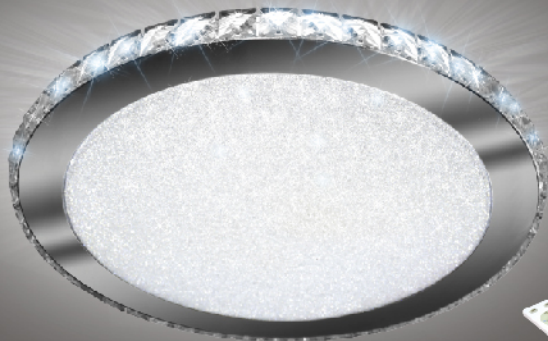

SIYANIE 60W R

СЕРИЯ
Astrella
Больше чем просто замена люстры

гарантия
2 года

Наименование	Мощность, Вт	Аналог, Вт	Световой поток, лм Теплый белый	Световой поток, лм Универсальный белый	Световой поток, лм Холодный белый	Световой поток, лм Ночник	Габаритные размеры, мм	Количество в упаковке, шт.
SIYANIE 60W R	60	ЛН 100x4	4500	4800	4900	300	d 515 x h 74	5