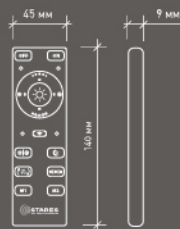

ARION RGB 60W – управляемый светильник с цветной контурной подсветкой идеальная замена 7 рожковой люстры с ЛН 60Вт. Но ни одна люстра даже со светодиодными лампами не принесет столько радости от количества функций.

- Форма корпуса: круг и квадрат
- Контурная RGB-подсветка (6 цветов)
- 2 авто режима управления подсветкой: вручную и меняющийся автоматический
- Смена цвета свечения от теплого к холодному
- Диммирование от 10 до 100%
- Функция ночник
- Для комнат до 25 кв. метров.

Arion RGB – подчеркнет любимые цвета Вашего интерьера!

Наименование	Мощность, Вт	Аналог, Вт	Световой поток, лм Теплый Белый	Световой поток, лм Универсальный Белый	Световой поток, лм Холодный Белый	Световой поток, лм Ночник	Подсветка канта	Вес, кг	Габаритные размеры, мм	Количество в упаковке, шт.
ARION 60W RGB R 60	60	ЛН 100x4	4500	4800	4900	300	RGB	0,18	d 550 x h 100	6
ARION 60W RGB S 60	60	ЛН 100x4	4500	4800	4900	300	RGB	0,28	a 565 x h 85	6