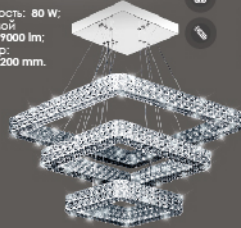

AKRILIKA 60W S