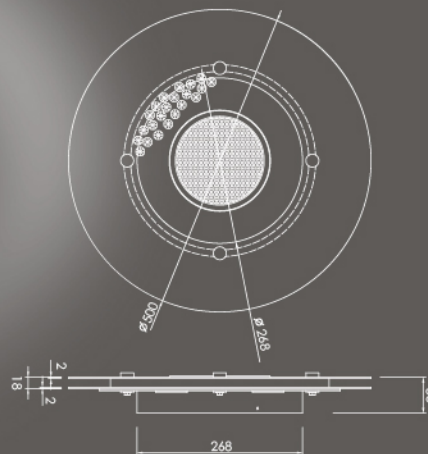

Infinito 45W

СЕРИЯ
Astrella
Больше чем просто замена люстры

гарантия
2 года