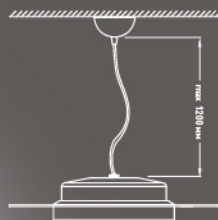

N.L.O 40W

N.L.O.

СЕРИЯ
Astellra
Больше чем просто замена лампы

ХОЛОДНЫЙ СВЕТ

КОМБИНИРОВАННЫЙ СВЕТ

ТЕПЛЫЙ СВЕТ

НОЧНИК

Наименование	Мощность, Вт	Аналог, Вт	Световой поток, лм		Световой поток, лм Холодный белый	Световой поток, лм Ночник	Габаритные размеры, мм	Количество в упаковке, шт.
			Теплый белый	Универсальный белый				
N.L.O. 40W	40	ЛН 75x4	2600	2800	2920	300	d 450 x h 90	6

ESTARES
СВЕТ НОВОГО ТЫСЯЧЕЛЕТИЯ