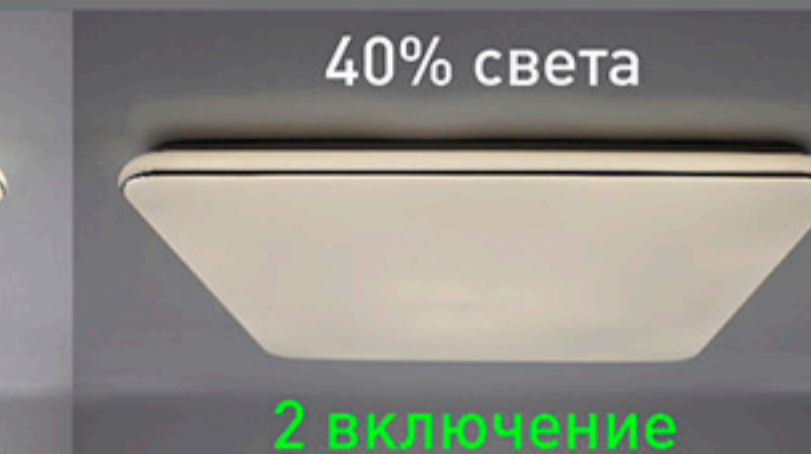

Управляемый светодиодный светильник

VEGA 60W STEP DIM

С РЕГУЛИРОВКОЙ ЯРКОСТИ

СМЕНА ЯРКОСТИ СТАЦИОНАРНЫМ ВЫКЛЮЧАТЕЛЕМ

МАТЕРИАЛЫ:
МЕТАЛЛ / ПММА

ЦВЕТ:
БЕЛЫЙ / ХРОМ

Наименование	Мощность, Вт	Аналог, Вт	Световой поток, лм (100% света)	Световой поток, лм (40% света)	Световой поток, лм (15% света)	Габаритные размеры, мм
VEGA 60W S STEP/DIM	60	5x100Вт	5000	2000	900	480x480x65
VEGA 60W R STEP/DIM	60	5x100Вт	5000	2000	900	480x65

Управляемый светодиодный светильник

VEGA 60W STEP DIM

ON

ON

OFF

OFF

Управляемый светодиодный светильник

VEGA 60W STEP DIM

ОСВЕЩЕНИЕ
ПОМЕЩЕНИЯ до 18 м²

РЕЖИМЫ С ВЫКЛЮЧАТЕЛЯ :

1. 100% света
2. 40% света
3. 10% света

100%

40%

10%

Управляемый светодиодный светильник

VEGA 60W STEP DIM