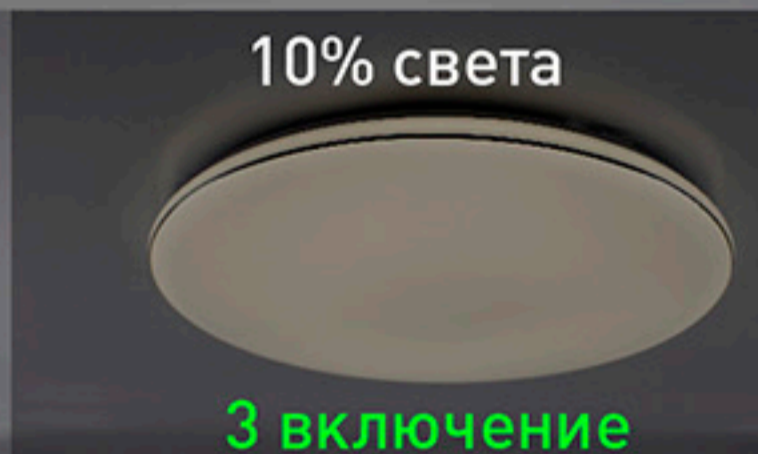

Управляемый светодиодный светильник

VEGA 60W STEP DIM

С РЕГУЛИРОВКОЙ ЯРКОСТИ

СМЕНА ЯРКОСТИ СТАЦИОНАРНЫМ ВЫКЛЮЧАТЕЛЕМ

МАТЕРИАЛЫ:
МЕТАЛЛ / ПММА

ЦВЕТ:
БЕЛЫЙ / ХРОМ

Наименование	Мощность, Вт	Аналог, Вт	Световой поток, лм (100% света)	Световой поток, лм (40% света)	Световой поток, лм (15% света)	Габаритные размеры, мм
VEGA 60W S STEP/DIM	60	5x100Вт	5000	2000	900	480x480x65
VEGA 60W R STEP/DIM	60	5x100Вт	5000	2000	900	480x65

Управляемый светодиодный светильник

VEGA 60W STEP DIM

ON

ON

OFF

OFF

Управляемый светодиодный светильник

VEGA 60W STEP DIM

ОСВЕЩЕНИЕ
ПОМЕЩЕНИЯ до 18 м²

РЕЖИМЫ С ВЫКЛЮЧАТЕЛЯ :

1. 100% света
2. 40% света
3. 10% света

100%

40%

10%

Управляемый светодиодный светильник

VEGA 60W STEP DIM

ОСВЕЩЕНИЕ
ПОМЕЩЕНИЯ до 18 м²

Управляемый светодиодный светильник

VEGA 60W STEP DIM

Светильник управляется
только с помощью
выключателя