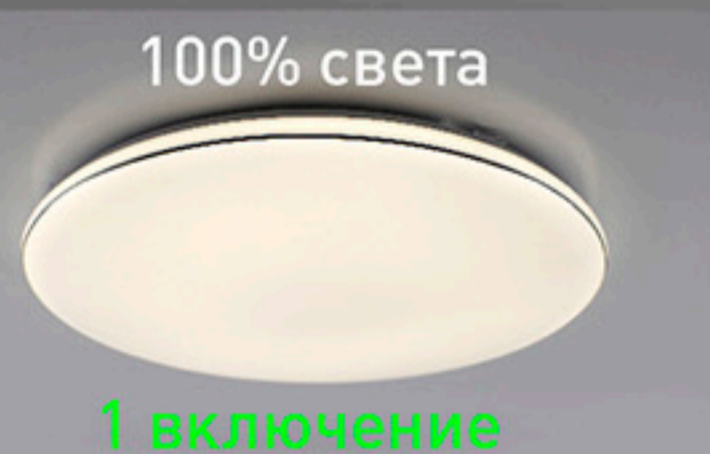

Управляемый светодиодный светильник

VEGA 60W STEP DIM

С РЕГУЛИРОВКОЙ ЯРКОСТИ

СМЕНА ЯРКОСТИ СТАЦИОНАРНЫМ ВЫКЛЮЧАТЕЛЕМ

МАТЕРИАЛЫ:
МЕТАЛЛ / ПММА

ЦВЕТ:
БЕЛЫЙ / ХРОМ

Наименование	Мощность, Вт	Аналог, Вт	Световой поток, лм (100% света)	Световой поток, лм (40% света)	Световой поток, лм (15% света)	Габаритные размеры, мм
VEGA 60W S STEP/DIM	60	5x100Вт	5000	2000	900	480x480x65
VEGA 60W R STEP/DIM	60	5x100Вт	5000	2000	900	480x65

Управляемый светодиодный светильник

VEGA 60W STEP DIM

ON

ON

OFF

OFF

Управляемый светодиодный светильник

VEGA 60W STEP DIM

ОСВЕЩЕНИЕ
ПОМЕЩЕНИЯ до 18 м²

РЕЖИМЫ С ВЫКЛЮЧАТЕЛЯ :

1. 100% света
2. 40% света
3. 10% света

100%

40%

10%

Управляемый светодиодный светильник

VEGA 60W STEP DIM

ОСВЕЩЕНИЕ
ПОМЕЩЕНИЯ до 18 м²

Управляемый светодиодный светильник

VEGA 60W STEP DIM

Светильник управляется
только с помощью
выключателя