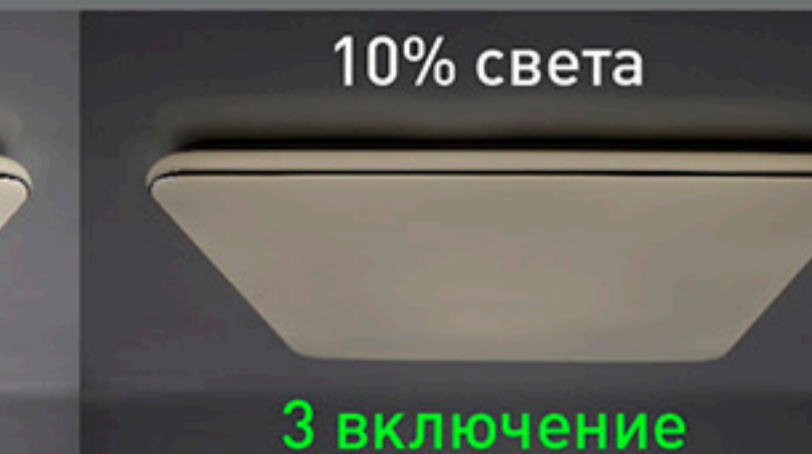

Управляемый светодиодный светильник

VEGA 60W STEP DIM

С РЕГУЛИРОВКОЙ ЯРКОСТИ

СМЕНА ЯРКОСТИ СТАЦИОНАРНЫМ ВЫКЛЮЧАТЕЛЕМ

МАТЕРИАЛЫ:
МЕТАЛЛ / ПММА

ЦВЕТ:
БЕЛЫЙ / ХРОМ

Наименование	Мощность, Вт	Аналог, Вт	Световой поток, лм (100% света)	Световой поток, лм (40% света)	Световой поток, лм (15% света)	Габаритные размеры, мм
VEGA 60W S STEP/DIM	60	5x100Вт	5000	2000	900	480x480x65
VEGA 60W R STEP/DIM	60	5x100Вт	5000	2000	900	480x65

Управляемый светодиодный светильник

VEGA 60W STEP DIM

ON

ON

OFF

OFF

Управляемый светодиодный светильник

VEGA 60W STEP DIM

ОСВЕЩЕНИЕ
ПОМЕЩЕНИЯ до 18 м²

РЕЖИМЫ С ВЫКЛЮЧАТЕЛЯ :

1. 100% света
2. 40% света
3. 10% света

100%

40%

10%

Управляемый светодиодный светильник

VEGA 60W STEP DIM