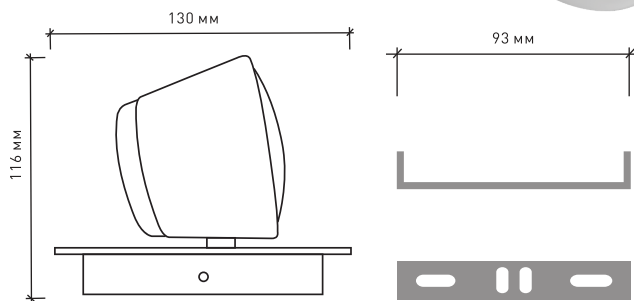

7. Хранение

7.1. При погрузке и перевозке должны соблюдаться меры предосторожности, исключающие механические повреждения.

8. Техническое обслуживание

8.1. При загрязнении светильника очистку поверхности производить мягкой, сухой тканью. Не допускать использование растворителей и других агрессивных моющих средств.

9. Гарантийные обязательства

9.1. Гарантийный срок эксплуатации 2 года со дня продажи светильника через розничную сеть, при соблюдении потребителем условий установки, эксплуатации, транспортировки и хранения.

9.2. В случае обнаружения неисправности или выхода светильника из строя, не по вине покупателя, до истечения гарантийного срока следует обратиться в магазин, продавший светильник.

9.3. Неправильное хранение, использование светильника или использования его не по назначению, лишают права на гарантию.

9.4. Возврат светильника осуществляется только в заводской упаковке без механических повреждений и при полной комплектации светильника.

9.5. Гарантийные обязательства выполняются продавцом при предъявлении покупателем заполненного гарантийного талона и кассового чека.

ДАТА ПРОДАЖИ _____

Печать магазина

Изготовитель:
MAYSUN ENTERPRISE LTD.,
1607, Building 5, Wanxiangxintian, Chezhanbei Road,
Furong District, Changsha, Hunan, China 410001.
МЭЙСАН ЭНТЕРПРАЙЗ ЛТД.,
1607, строение 5, Вансянсинтян, ул. Чечжанбэй,
район Фужун, г.Чанша, провинция Хунань,
Китай 410001.

Сделано в Китае

Импортер: ООО "АЛМАК"
Телефон: +7(495)662-95-68
Адрес: 115432, г. Москва,
Проектируемый 4062-й проезд, дом № 6,
строение №2, этаж 2-й, офис №23