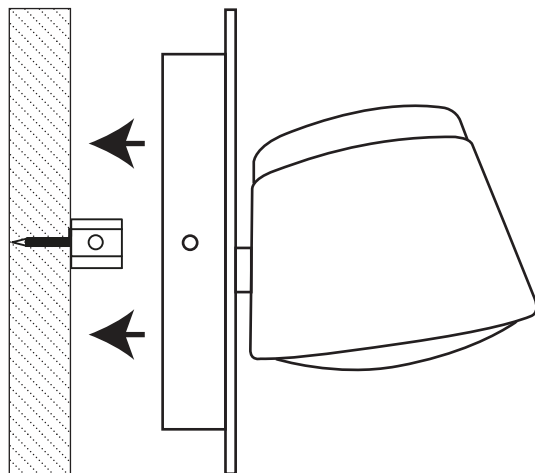

5. Установка и подключение

Светильник имеет накладной тип монтажа и 2 варианта положения внешнего элемента

5.1. Выберите место для установки светильника. Выведите провода для подключения (электропитание должно быть отключено).

5.2. Снимите со светильника скобу для монтажа и разметьте будущие отверстия по отверстиям на монтажную скобу.

5.3. Просверлите отверстия и прикрепите монтажную скобу к поверхности.

5.4. Подведите питающие провода к клеммной колодке в основании светильника и скоммутируйте провода в колодке.

5.5. С помощью специальных крепежных элементов (в комплекте) надежно зафиксируйте светильник на монтажной скобе.