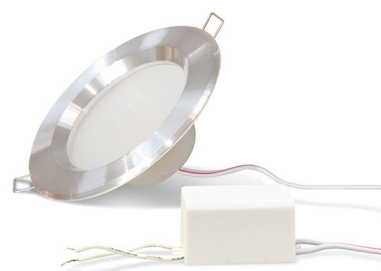

# Тотальное снижение цен на светодиодные точечные светильники TH

TH-75-5W  
241 руб.\*

TH-100-7W  
323 руб.\*

+

=

242 руб.\*\*

TH-75-5W-White

TH-75-5W-Silver

TH-75-5W-Gold

241 руб.\*

● Драйвер находится внутри корпуса лампы:

- имеет меньший срок службы.

- имеет небольшой габаритный размер. Малый размер лампы влечет за собой экономию на некоторых элементах драйвера, отвечающих за качественные характеристики света.