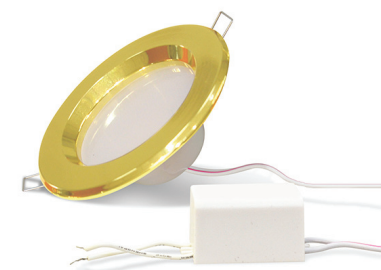

# Тотальное снижение цен на светодиодные точечные светильники TH

TH-75-5W  
241 руб.\*

TH-100-7W  
323 руб.\*

+

=

242 руб.\*\*

TH-75-5W-White

TH-75-5W-Silver

TH-75-5W-Gold

241 руб.\*

● Драйвер находится внутри корпуса лампы:

- имеет меньший срок службы.

- имеет небольшой габаритный размер. Малый размер лампы влечет за собой экономию на некоторых элементах драйвера, отвечающих за качественные характеристики света.