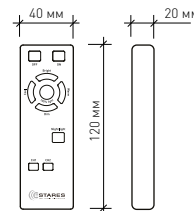

Наименование	Мощность, Вт	Аналог, Вт	Световой поток, лм	Световой поток, лм	Световой поток, лм	Световой поток, лм	Вес, кг	Количество в упаковке, шт.
GRAVITACIA	80	ЛН 80x8	6700	6850	7000	300	3,25	6

гарантия
2 года

ESTARES
СВЕТ НОВОГО ТЫСЯЧЕЛЕТИЯ

900 мм

200 мм

Светильник GRAVITACIA притягивает взгляды. Каждое кольцо регулируется по высоте подвеса от 20 до 90 см, поэтому GRAVITACIA подойдет для комнат с любой высотой потолка. Универсальный и лаконичный дизайн светильника подойдет практически под любой интерьер в стиле модерн, хай-тек или лофт.