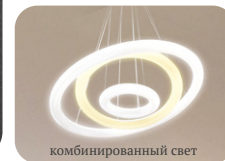

GRAVITACIA

БОЛЬШЕ ЧЕМ ПРОСТО ЗАМЕНА ЛЮСТРЫ

СЕРИЯ
Astellia

ESTARES
СВЕТ НОВОГО ТЫСЯЧЕЛЕТЬЯ

GRAVITACIA 80W

СЕРИЯ
Astrella
Больше чем просто замена люстры

Возможные положения колец
светодиодного светильника GRAVITACIA 80W R

ESTARES
СВЕТ НОВОГО ТЫСЯЧЕЛЕТИЯ

900 мм

200 мм

Светильник GRAVITACIA притягивает взгляды. Каждое кольцо регулируется по высоте подвеса от 20 до 90 см, поэтому GRAVITACIA подойдет для комнат с любой высотой потолка. Универсальный и лаконичный дизайн светильника подойдет практически под любой интерьер в стиле модерн, хай-тек или лофт.