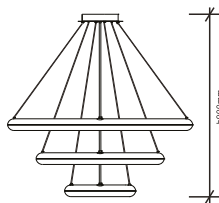

GRAVITACIA

БОЛЬШЕ ЧЕМ ПРОСТО ЗАМЕНА ЛЮСТРЫ

СЕРИЯ
Astellia

ESTARES
СВЕТ НОВОГО ТЫСЯЧЕЛЕТЬЯ

GRAVITACIA 80W

СЕРИЯ
Astrella
Больше чем просто замена люстры

Возможные положения колец
светодиодного светильника GRAVITACIA 80W R

Наименование	Мощность, Вт	Аналог, Вт	Световой поток, лм	Световой поток, лм	Световой поток, лм	Световой поток, лм	Вес, кг	Количество в упаковке, шт.
GRAVITACIA	80	ЛН 80x8	6700	6850	7000	300	3,25	6

гарантия
2 года

ESTARES
СВЕТ НОВОГО ТЫСЯЧЕЛЕТИЯ

900 мм

200 мм

Светильник GRAVITACIA притягивает взгляды. Каждое кольцо регулируется по высоте подвеса от 20 до 90 см, поэтому GRAVITACIA подойдет для комнат с любой высотой потолка. Универсальный и лаконичный дизайн светильника подойдет практически под любой интерьер в стиле модерн, хай-тек или лофт.