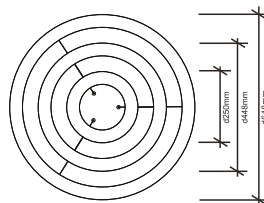

GRAVITACIA

БОЛЬШЕ ЧЕМ ПРОСТО ЗАМЕНА ЛЮСТРЫ

СЕРИЯ
Astellia

ESTARES
СВЕТ НОВОГО ТЫСЯЧЕЛЕТЬЯ

GRAVITACIA 80W

СЕРИЯ
Astrella
Больше чем просто замена люстры

Возможные положения колец
светодиодного светильника GRAVITACIA 80W R

Наименование	Мощность, Вт	Аналог, Вт	Световой поток, лм	Световой поток, лм	Световой поток, лм	Световой поток, лм	Вес, кг	Количество в упаковке, шт.
GRAVITACIA	80	ЛН 80x8	6700	6850	7000	300	3,25	6

гарантия
2 года

ESTARES
СВЕТ НОВОГО ТЫСЯЧЕЛЕТИЯ

900 мм

200 мм

Светильник GRAVITACIA притягивает взгляды. Каждое кольцо регулируется по высоте подвеса от 20 до 90 см, поэтому GRAVITACIA подойдет для комнат с любой высотой потолка. Универсальный и лаконичный дизайн светильника подойдет практически под любой интерьер в стиле модерн, хай-тек или лофт.