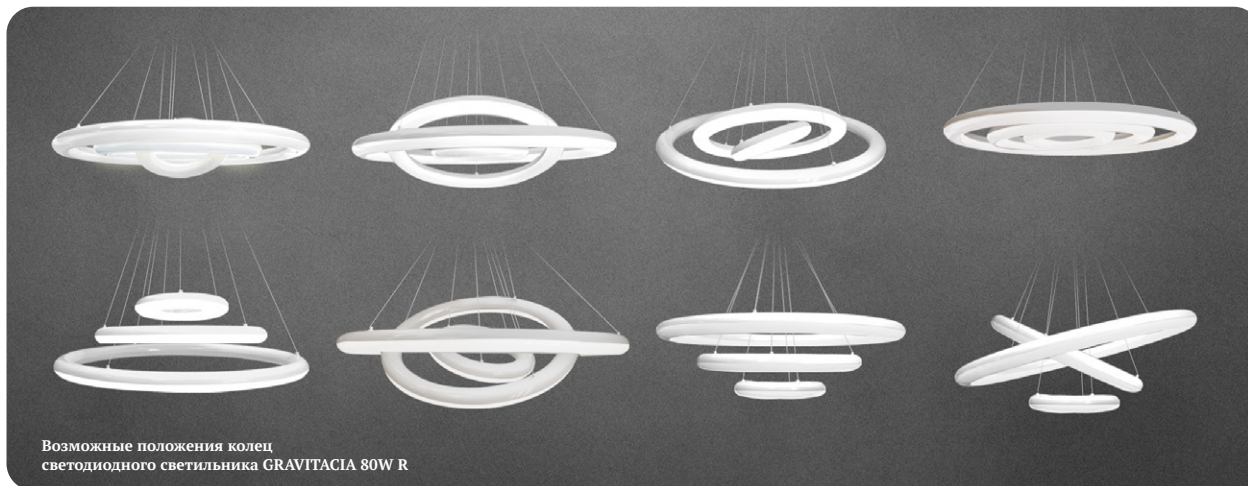

GRAVITACIA

БОЛЬШЕ ЧЕМ ПРОСТО ЗАМЕНА ЛЮСТРЫ

СЕРИЯ
Astellia

ESTARES
СВЕТ НОВОГО ТЫСЯЧЕЛЕТЬЯ

GRAVITACIA 80W

СЕРИЯ
Astrella
Больше чем просто замена люстры

Возможные положения колец
светодиодного светильника GRAVITACIA 80W R

Наименование	Мощность, Вт	Аналог, Вт	Световой поток, лм	Световой поток, лм	Световой поток, лм	Световой поток, лм	Вес, кг	Количество в упаковке, шт.
GRAVITACIA	80	ЛН 80x8	6700	6850	7000	300	3,25	6

гарантия
2 года

ESTARES
СВЕТ НОВОГО ТЫСЯЧЕЛЕТИЯ

900 мм

200 мм

Светильник GRAVITACIA притягивает взгляды. Каждое кольцо регулируется по высоте подвеса от 20 до 90 см, поэтому GRAVITACIA подойдет для комнат с любой высотой потолка. Универсальный и лаконичный дизайн светильника подойдет практически под любой интерьер в стиле модерн, хай-тек или лофт.