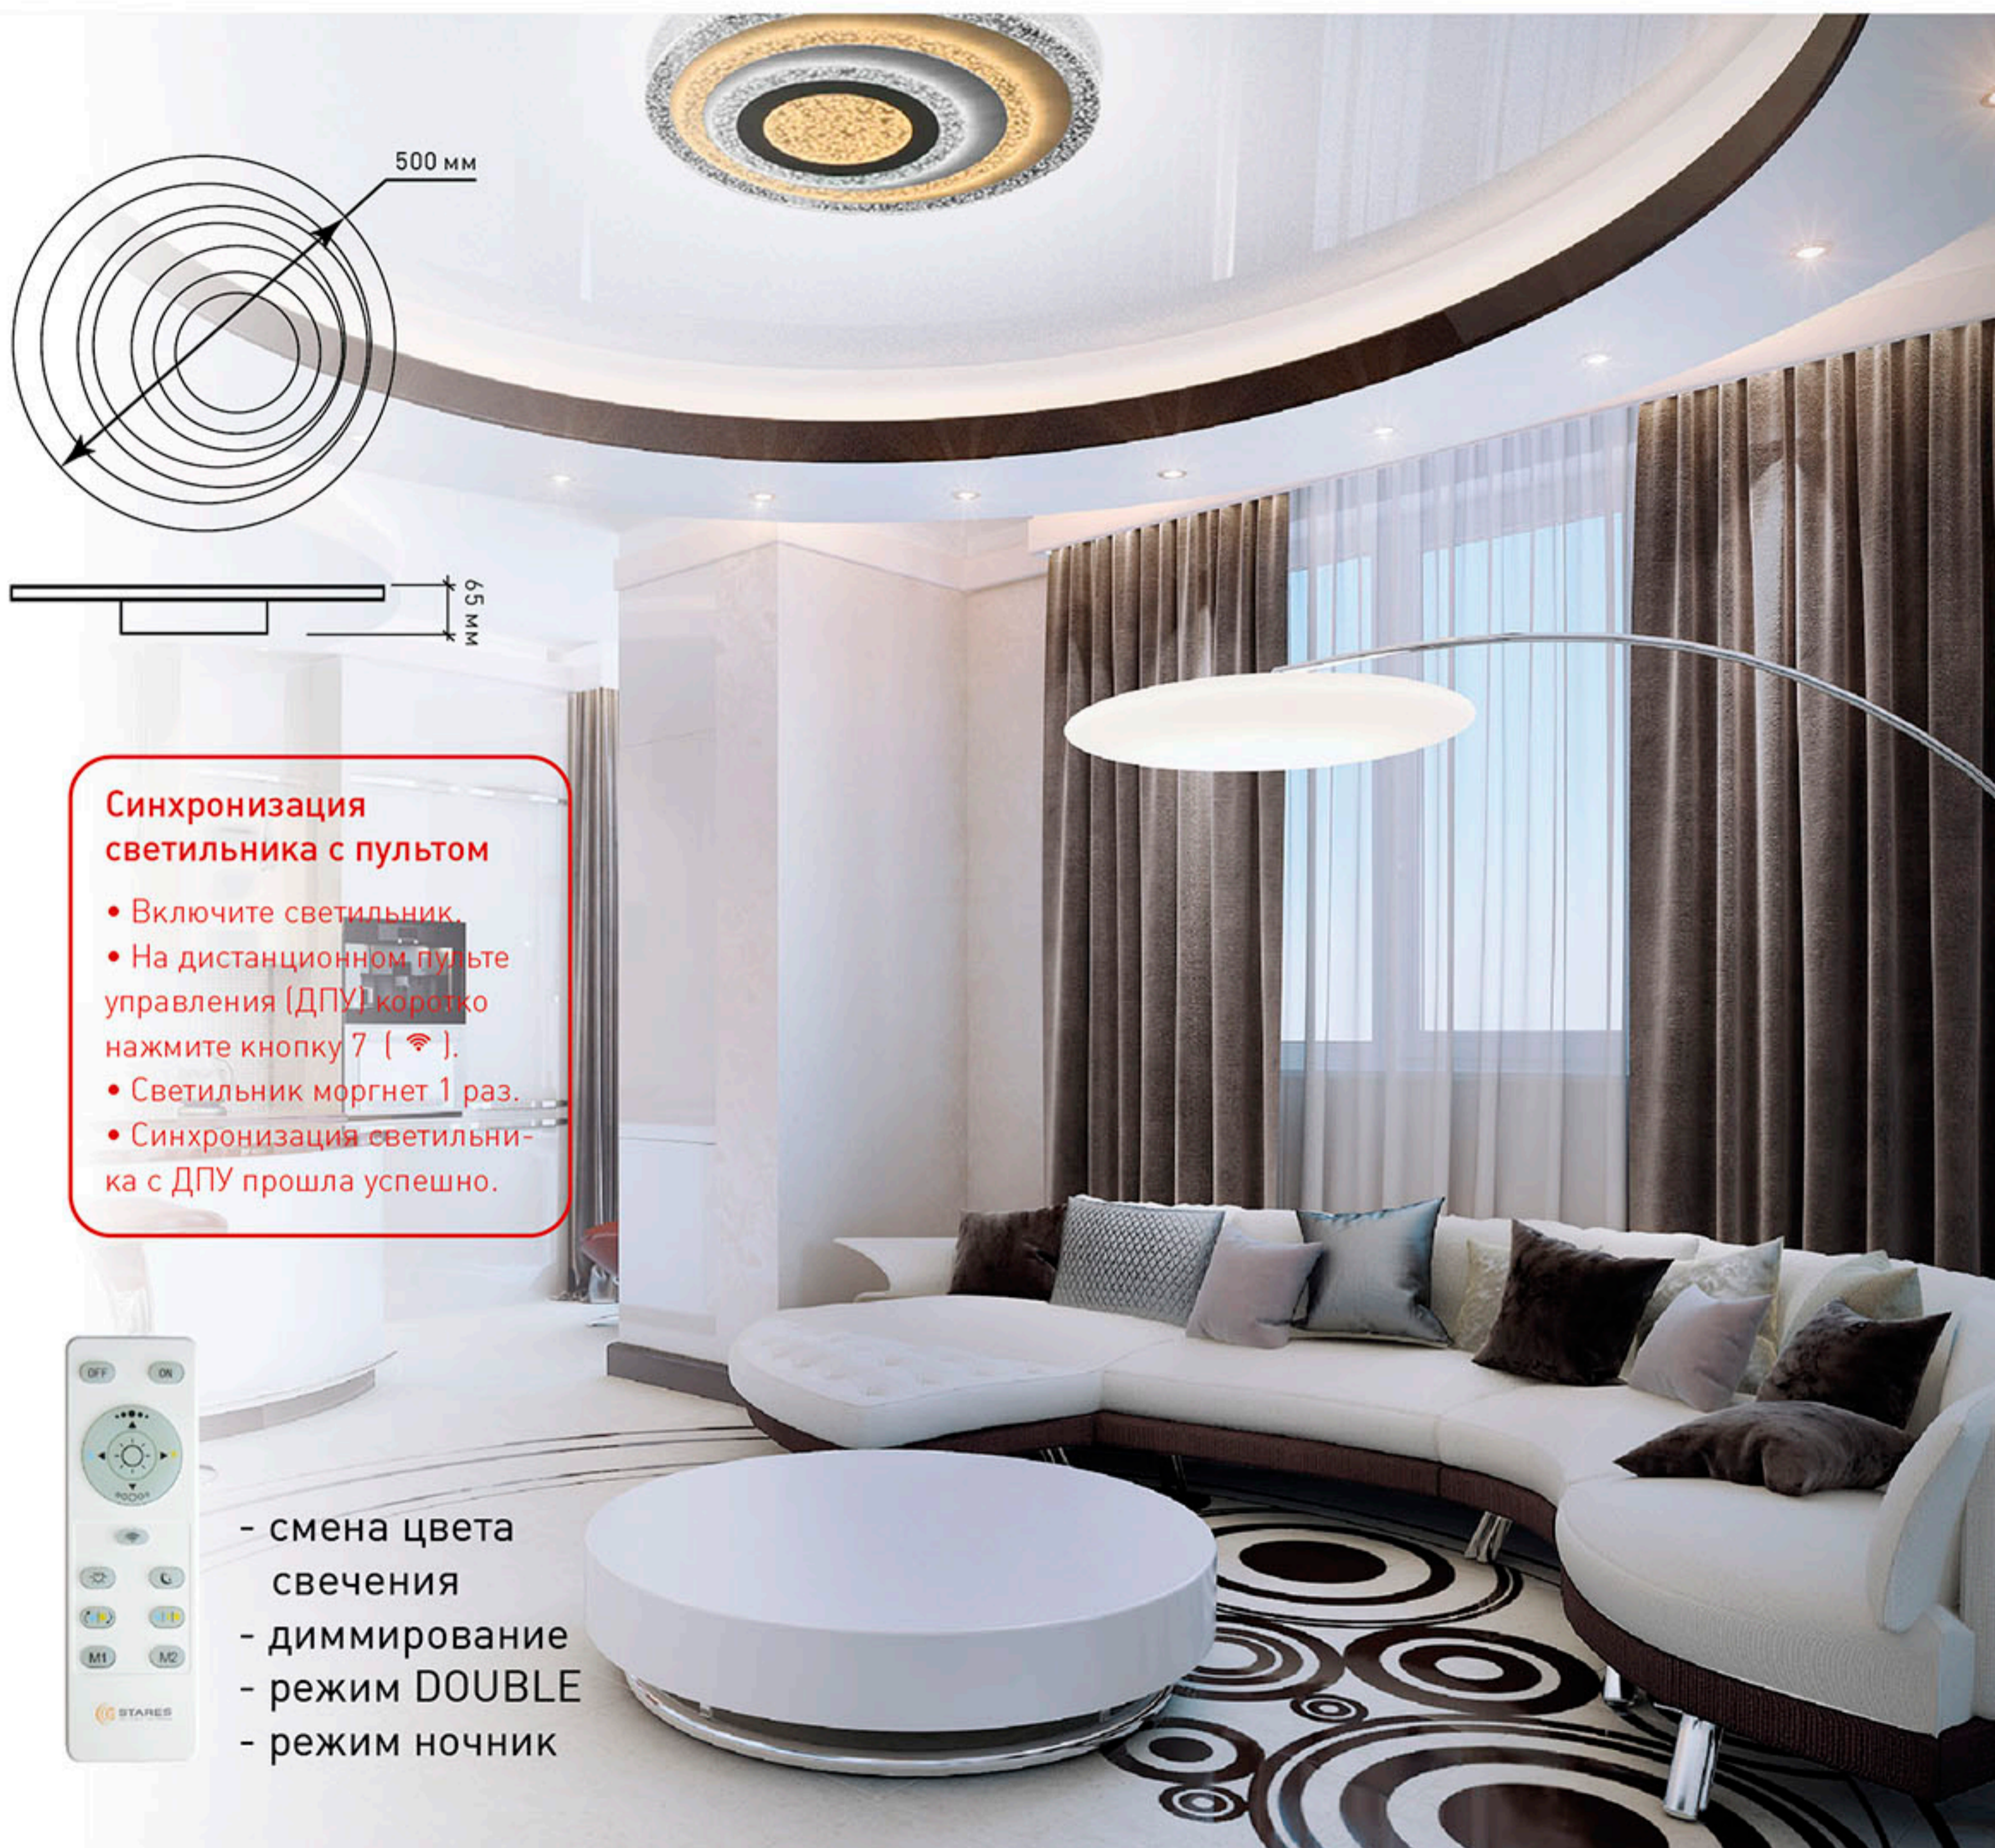

GEOMETRIA BULB 65W R

Светодиодная управляемая люстра

КОРПУС:
МЕТАЛЛ

РАССЕИВАТЕЛЬ:
АКРИЛ

ESTARES
СВЕТ НОВОГО ТЫСЯЧЕЛИЯ

Синхронизация светильника с пультом

- Включите светильник.
- На дистанционном пульте управления (ДПУ) коротко нажмите кнопку 7 [Wi-Fi].
- Светильник моргнет 1 раз.
- Синхронизация светильника с ДПУ прошла успешно.

- смена цвета свечения
- диммирование
- режим DOUBLE
- режим ночник

65
W

Lm
5650

ЛН
40x8

16 м²

180°

Ra
≥ 80

К_n < 0,2