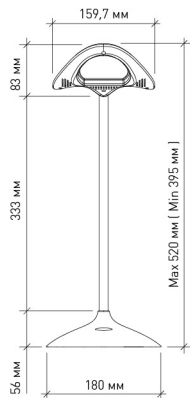

Светодиодный настольный светильник «НОМЕ 3118В»

Регулируемые настольные светодиодные светильники НОМЕ на гнущейся ножке специально разработаны для комфортного освещения рабочих мест. Настольные светильники укомплектованы сетевым шнуром с адаптером и работают от переменного напряжения AC220 V.

Светодиодные настольные светильники НОМЕ оснащены сенсорным управлением включения/выключения, а так же регулировкой яркости свечения.

Регулируемые настольные светильники функциональны, удобны и занимают мало места. Световой поток ламп равномерный, яркий, мягкий и приятный для глаз.

гарантия
1 года