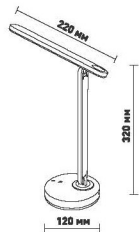

Светодиодный настольный светильник «RADUGA»

Светодиодный настольный светильник RADUGA серии HOME — это экономичный и доступный по цене светильник. Мощность светильника 3 Вт, что заменит лампу накаливания 25 Вт.

Встроенная RGB подсветка работает автономно от света. Подсветка выполняет функцию ночника для ребенка в темное время суток и позволяет быстро найти светильник в темноте.

В светильник встроен аккумулятор, что позволяет лампе работать до 6 часов в автономном режиме. Заряжать аккумулятор светильника можно от сети или от компьютера, используя USB кабель.

Универсальный белый свет свечения — самый благоприятный свет для чтения и работы, не позволяет уставать глазам.