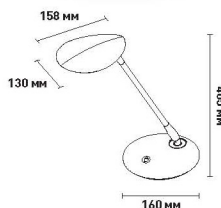

Наименование	Мощность, Вт	Аналог, Вт	Световой поток, лм Универсальный белый	Габаритные размеры, мм	Количество в упаковке, шт.
FLAT 6W	6	ЛН 60	550	160x130x405	10