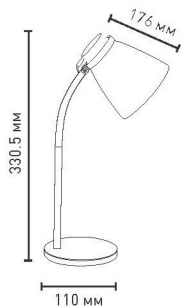

Настольный светильник «AQUAREL»