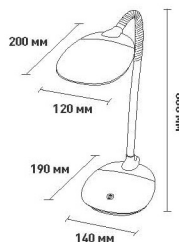

Наименование	Мощность, Вт	Аналог, Вт	Световой поток, лм Универсальный белый	Габаритные размеры, мм	Количество в упаковке, шт.
FLEX 6W	6	ЛН 60	550	140x200x600	12