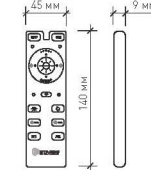

120°

Ra
> 90

C_r
< 0,2

50 000
часов

V
170-265

IP44

ERC

EDISON