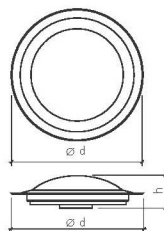

прозрачный кант