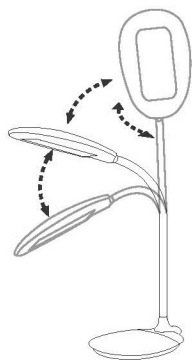

Светодиодный настольный светильник «FLEX»

Светодиодная настольная лампа FLEX ESTARES - это экономичная замена традиционных настольных ламп с лампами накаливания 60Вт.

Но в отличие от традиционных ламп, светильник дает мягкий рассеянный свет и экономию электроэнергии до 90%.

Светильник имеет 3 режима яркости света, которые переключаются сенсорным выключателем.

Режим с самой меньшей яркостью может заменить ночник для ребенка.

Гибкая направляющая светящей части позволяет регулировать наклон и направление света.

Широкая цветовая гамма модели позволит выбрать светильник, максимально подходящий под Ваш интерьер.

Цвет корпуса:
Серебристый